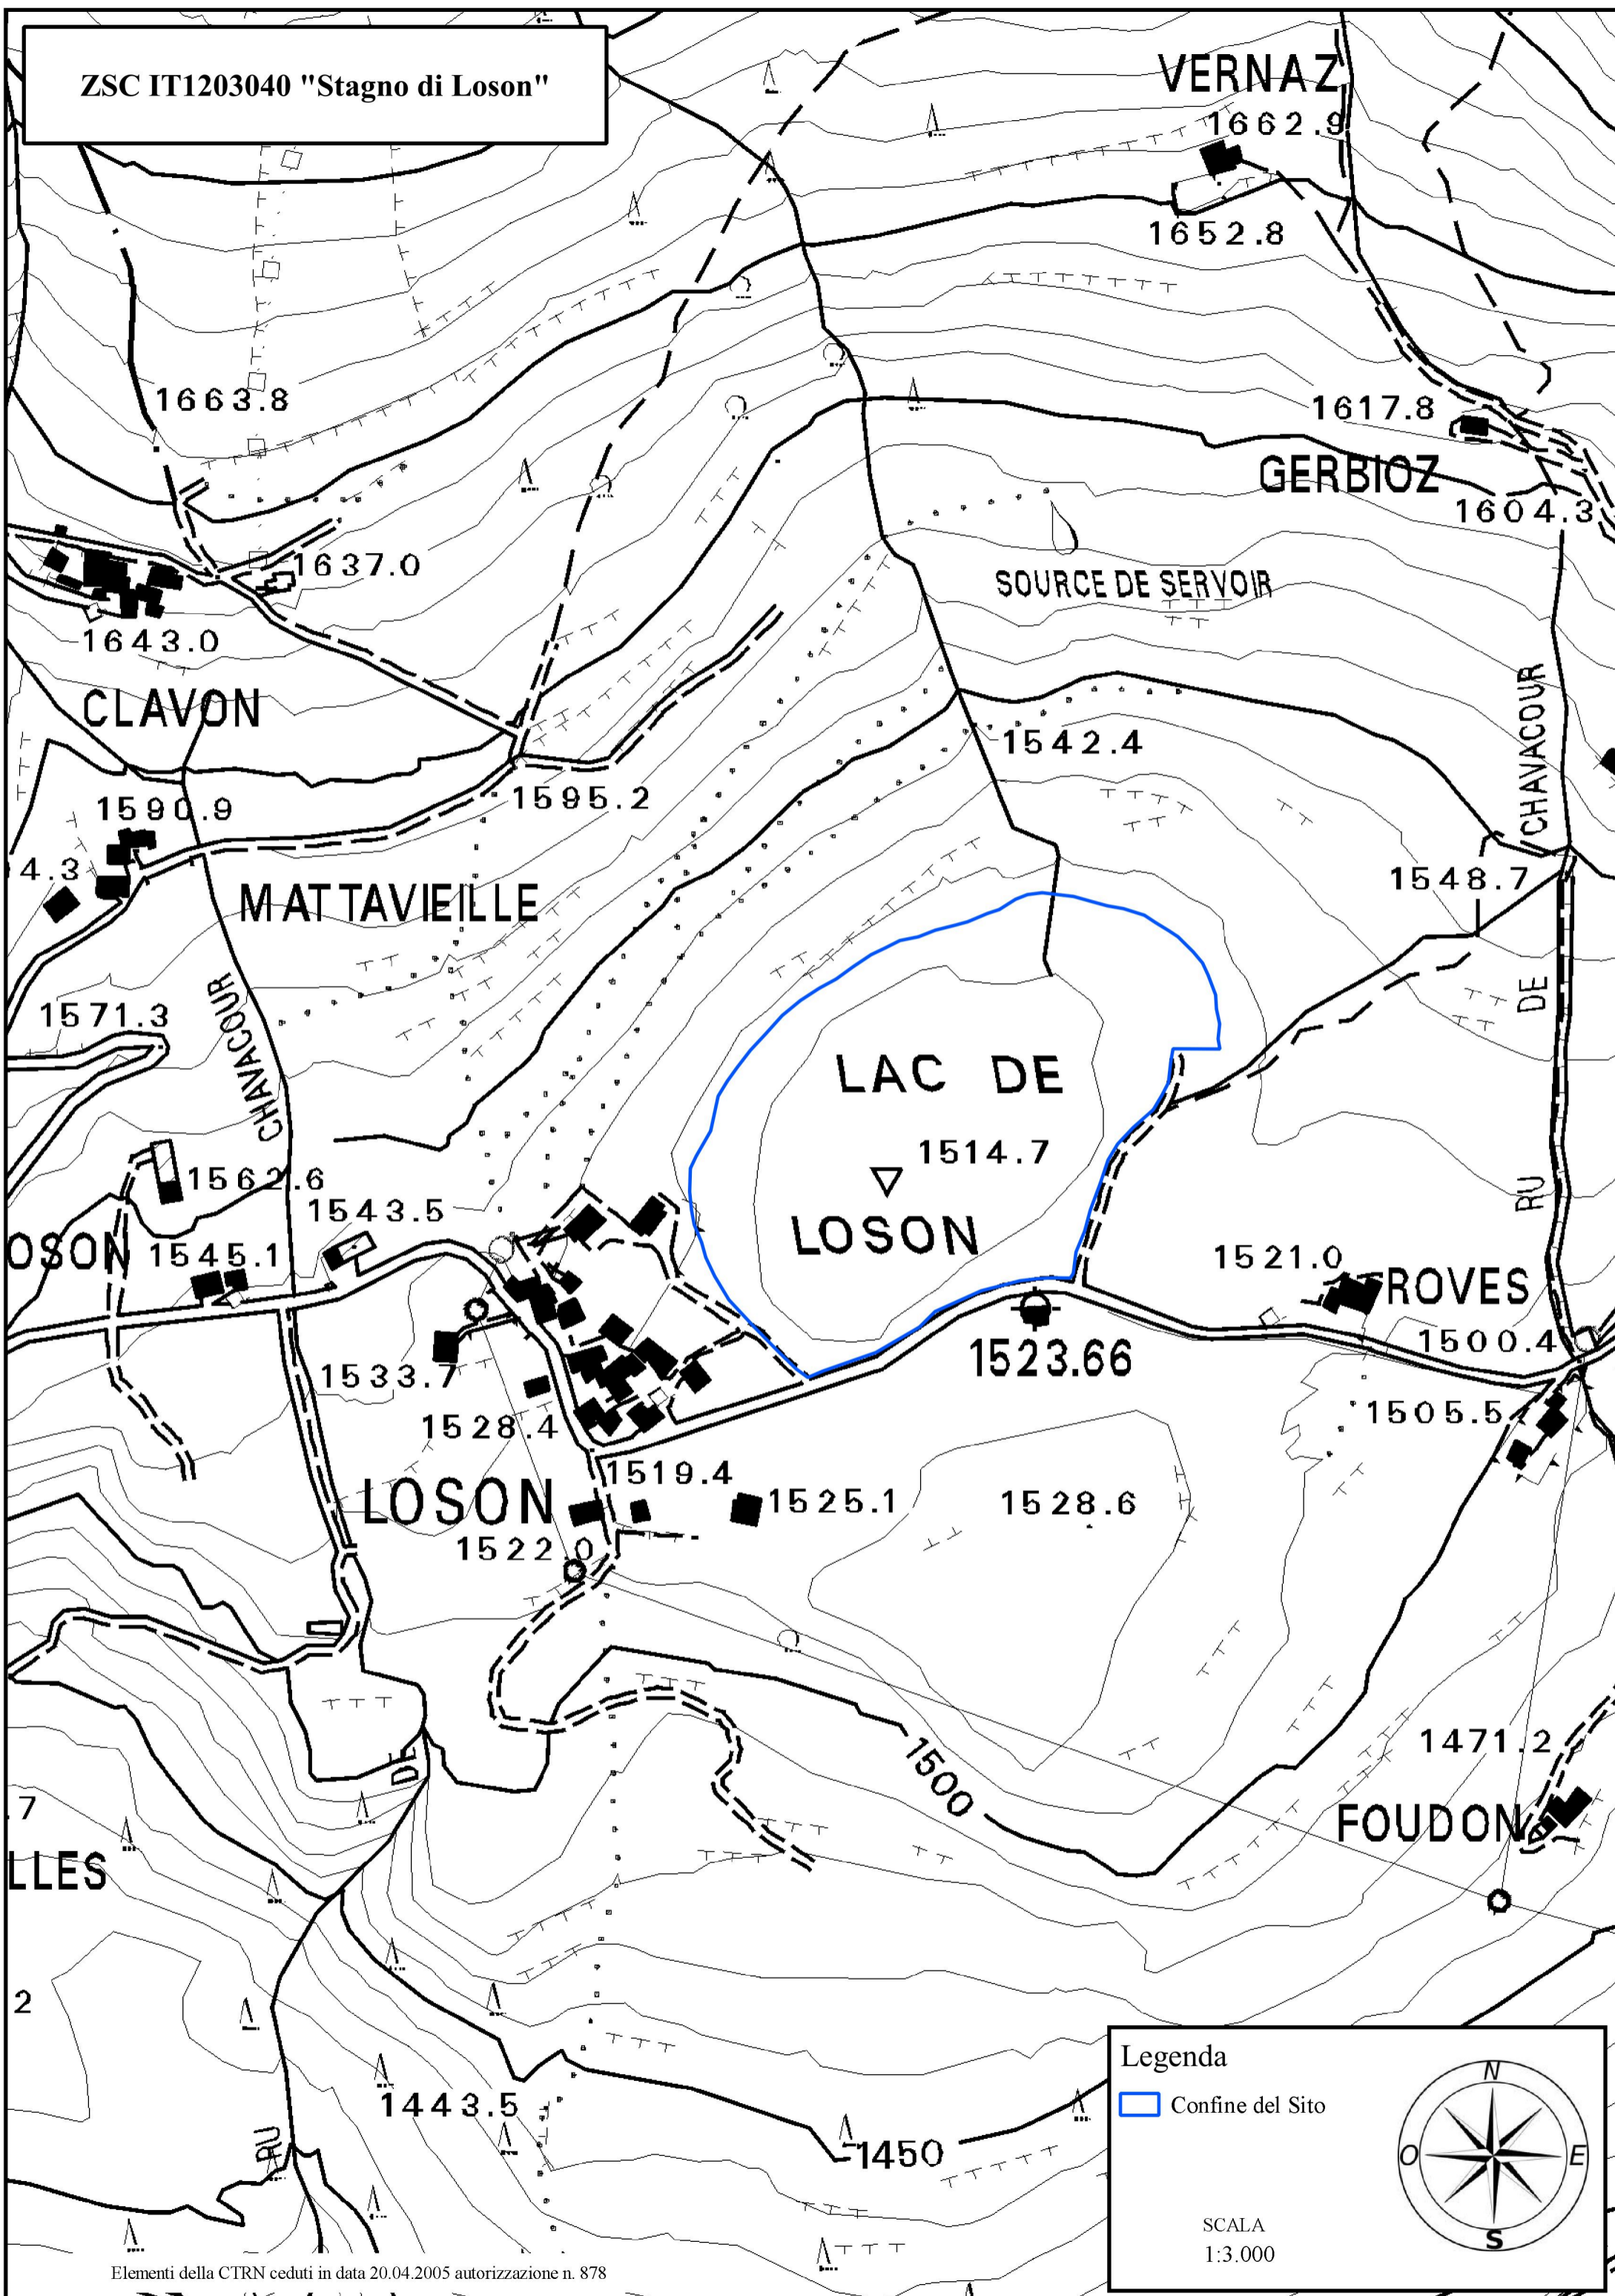

ZSC IT1203040 "Stagno di Loson"

**Legenda**

- Confine del Sito

SCALA  
1:3.000