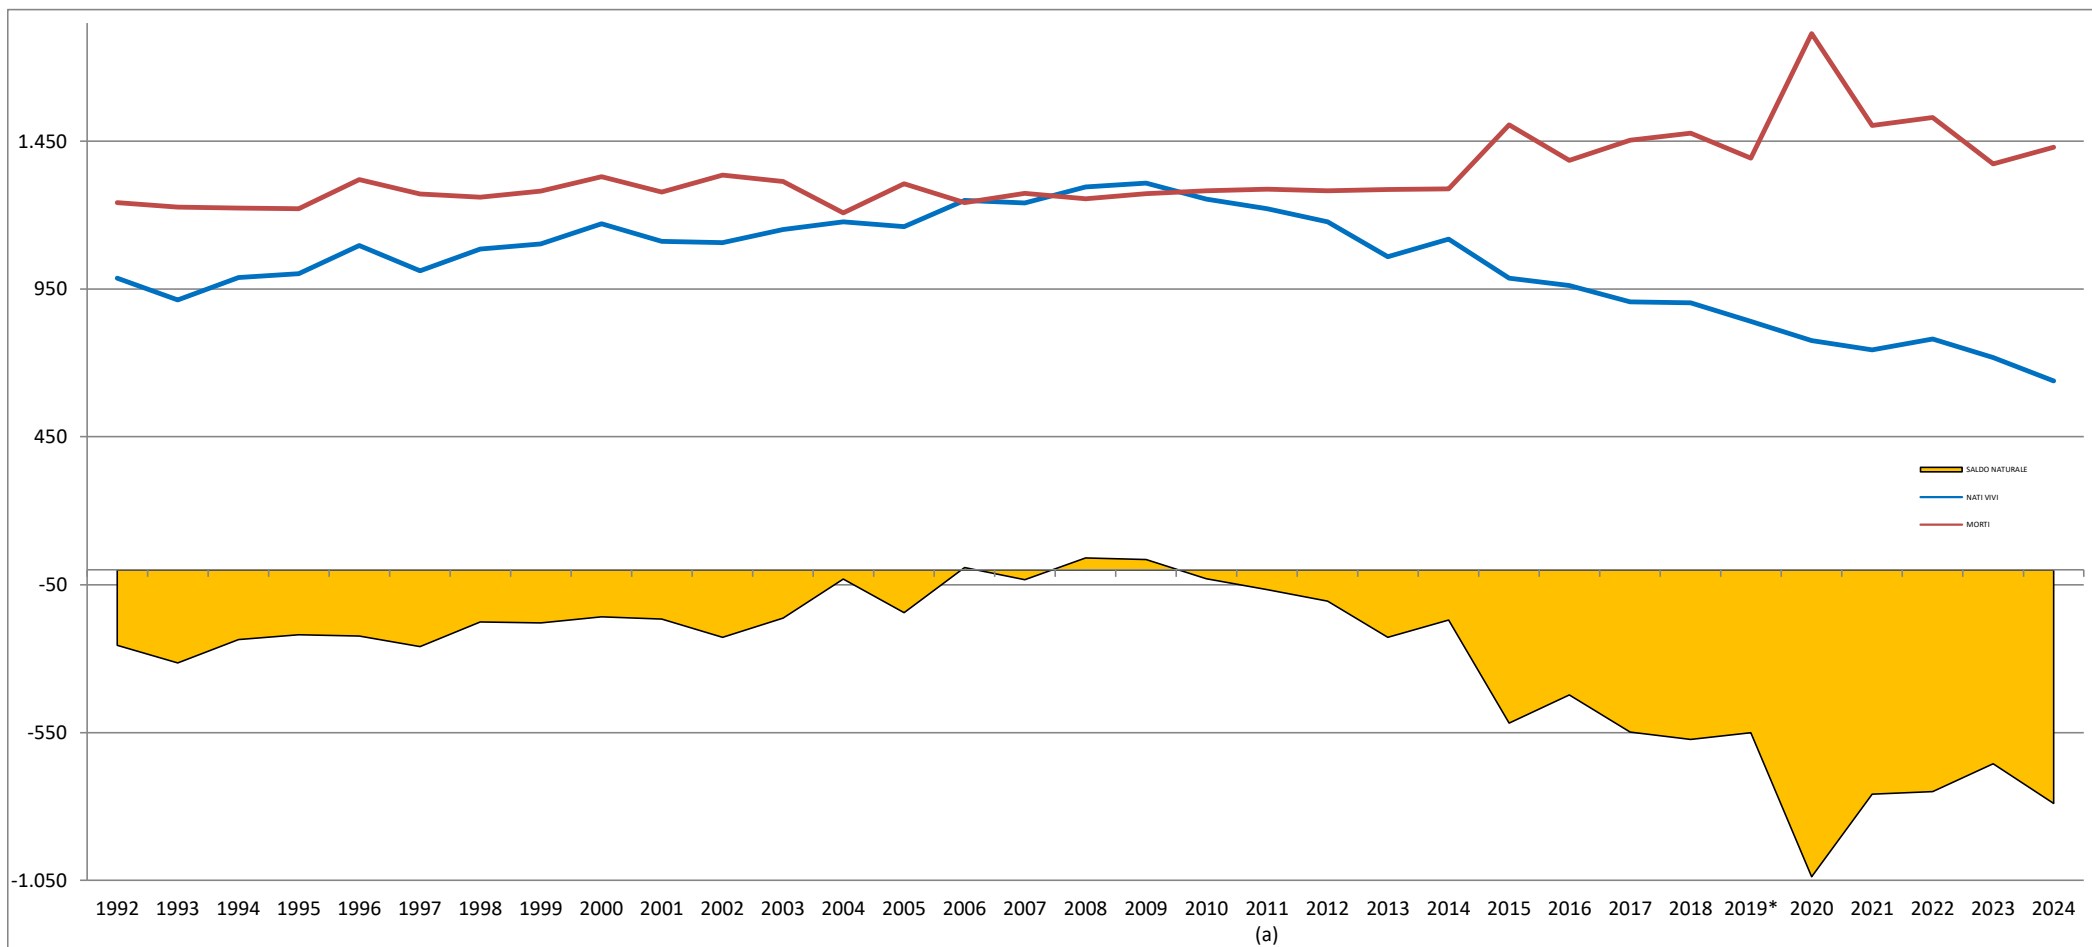

CRESCITA DELLA POPOLAZIONE RESIDENTE VALDOSTANA: NATI, MORTI E SALDI NATURALI ANNI 1992 - 2024

Fonte: ISTAT

(a) popolazione al 9 ottobre 2011

*Nel 2019 interruzione nella serie storica