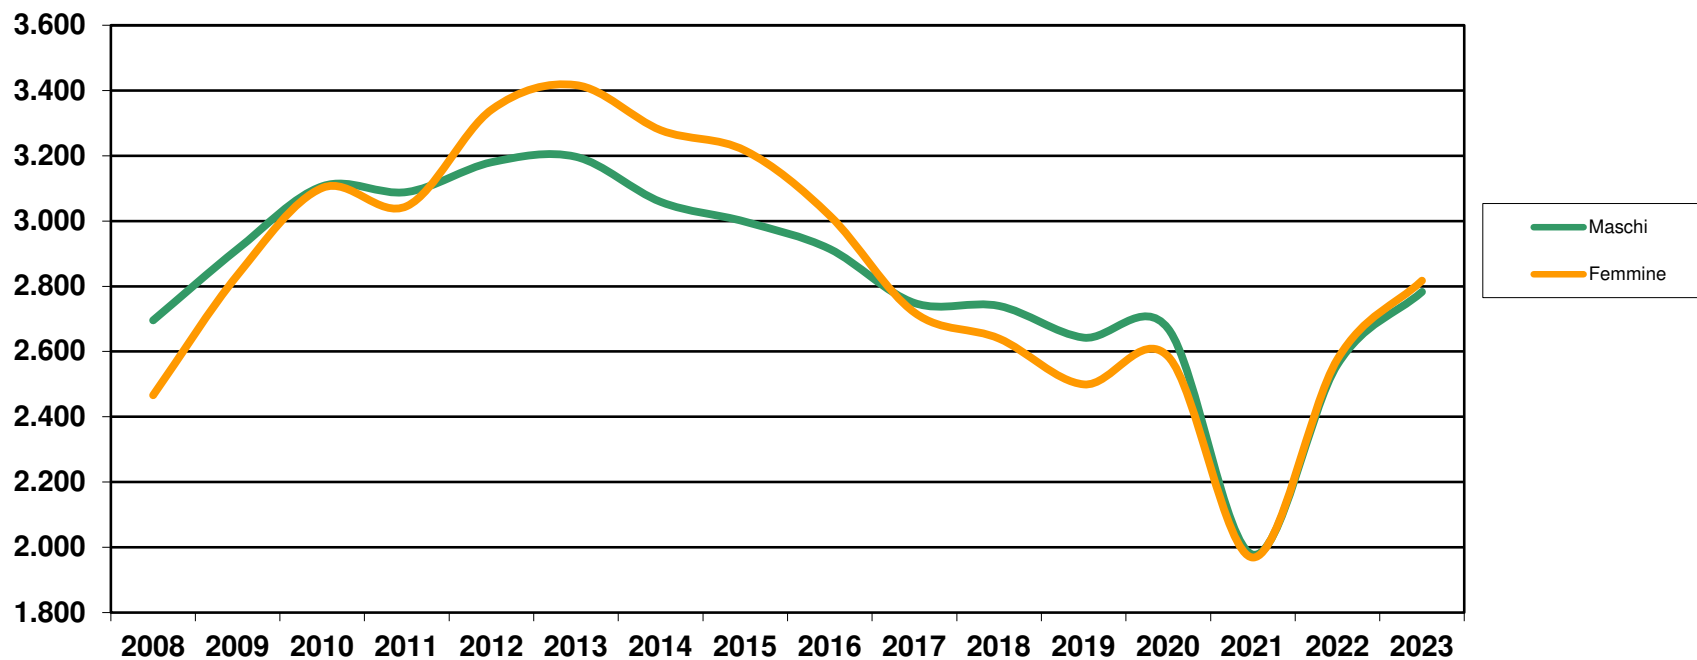

**VALLE D'AOSTA: CITTADINI NON COMUNITARI
 REGOLARMENTE PRESENTI PER SESSO (Valori assoluti)
 ANNI 2008-2023***

Fonte: elaborazione Istat su dati del Ministero dell'Interno

Nota: Fino al 2007 l'Istat ha elaborato e diffuso dati sui cittadini stranieri non comunitari in possesso di un valido documento di soggiorno di fonte Ministero dell'Interno. A partire dal 2008 l'Istat elabora una nuova serie sui permessi di soggiorno in cui non sono più compresi i nuovi cittadini dell'Unione europea (rumeni, bulgari), per i quali, dal 27 marzo 2007, non è più previsto il rilascio del documento di soggiorno.