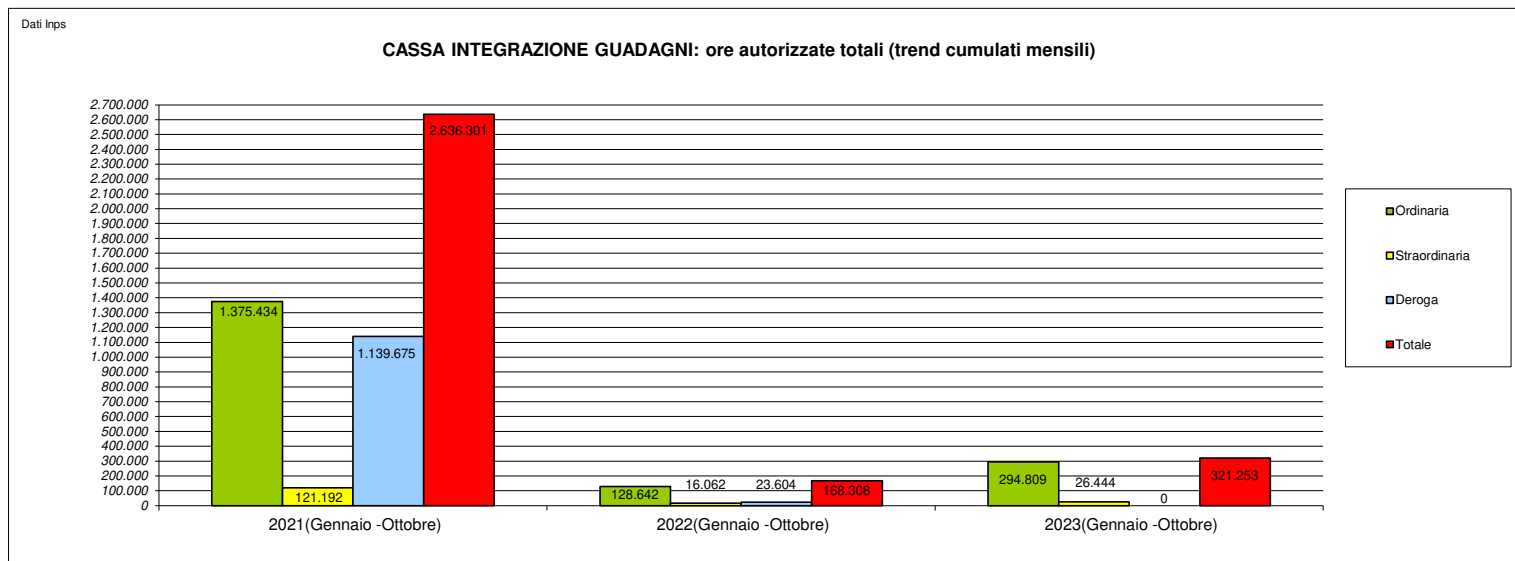

CASSA INTEGRAZIONE GUADAGNI : ORE AUTORIZZATE TOTALI TREND CUMULATI MENSILI

Dati ultima rilevazione

Valore assoluto
321.253

Ultimo dato aggiornato
Ott. 2023

Variazione % annua
90,9

Trend

L'aumento delle ore autorizzate mensili a partire da marzo 2020 è imputabile alle misure conseguenti all'emergenza sanitaria Covid-19
I dati al netto delle selezioni che restituiscono frequenze inferiori a tre unità sono oscurati per ragioni di privacy