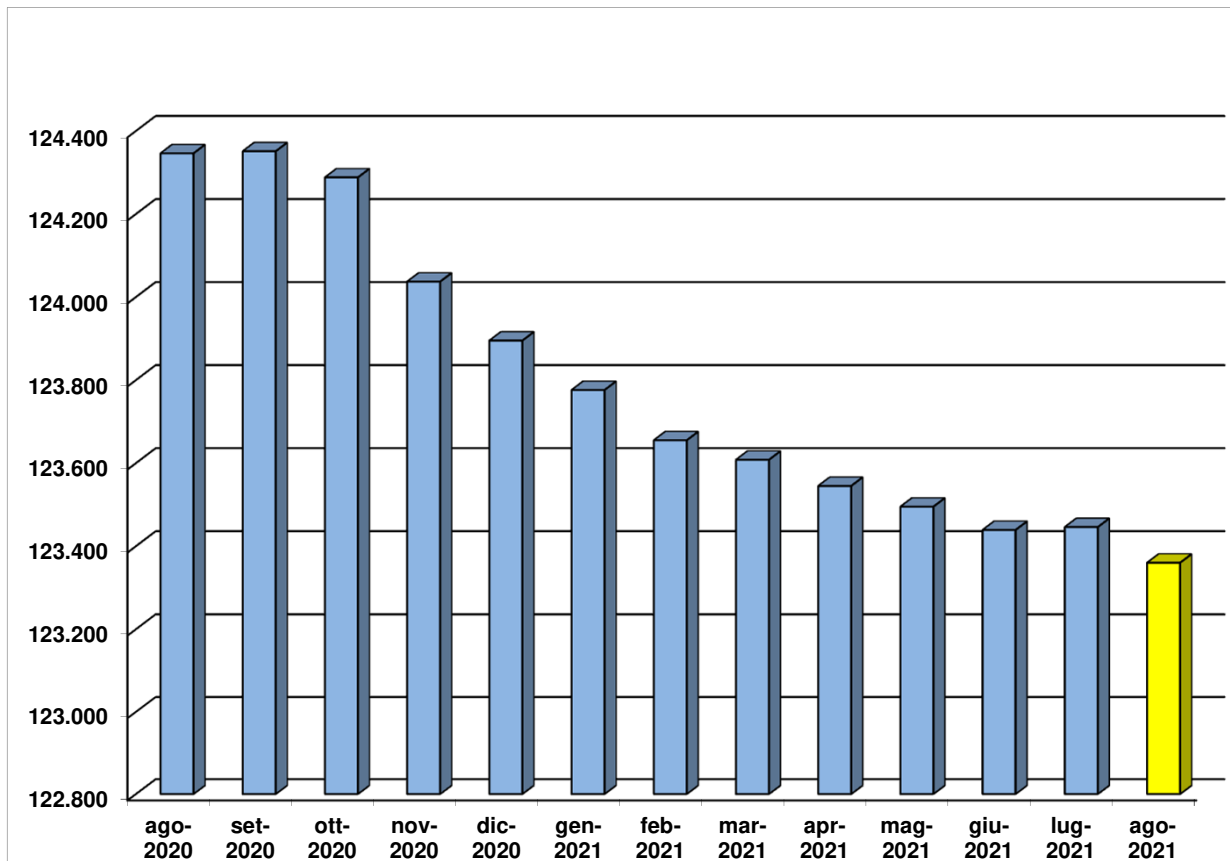

## TREND DELLA POPOLAZIONE RESIDENTE MENSILE - VALLE D'AOSTA (ultimi 12 mesi disponibili)

Fonte : Istat

Nota: da gennaio 2019 interruzione nella serie storica.

I dati differiscono da quelli pubblicati in precedenza poiché sono stati allineati con le risultanze del Censimento permanente della popolazione e delle abitazioni, diffuse in data 15/12/2020

**Dati ultima  
rilevazione**

**Valore assoluto**  
123.360

**Ultimo dato  
aggiornato**  
ago. 2021

**Variazione %  
annua**  
-0,8

**Trend**  
↓