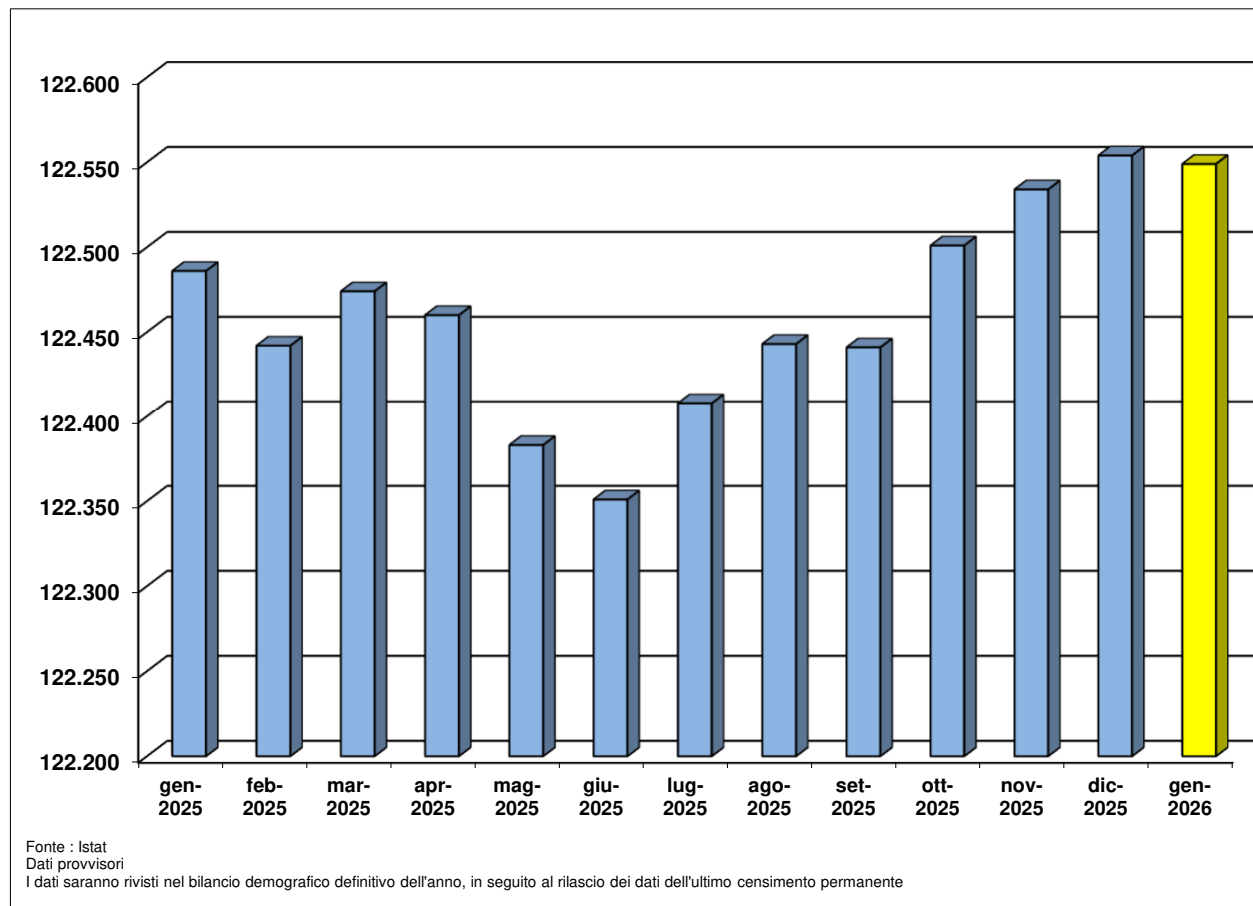

TREND DELLA POPOLAZIONE RESIDENTE MENSILE - VALLE D'AOSTA

**Dati ultima
rilevazione**

Valore assoluto
122.549

**Ultimo dato
aggiornato**
gen-2026

**Variazione %
annua**
0,1

Trend