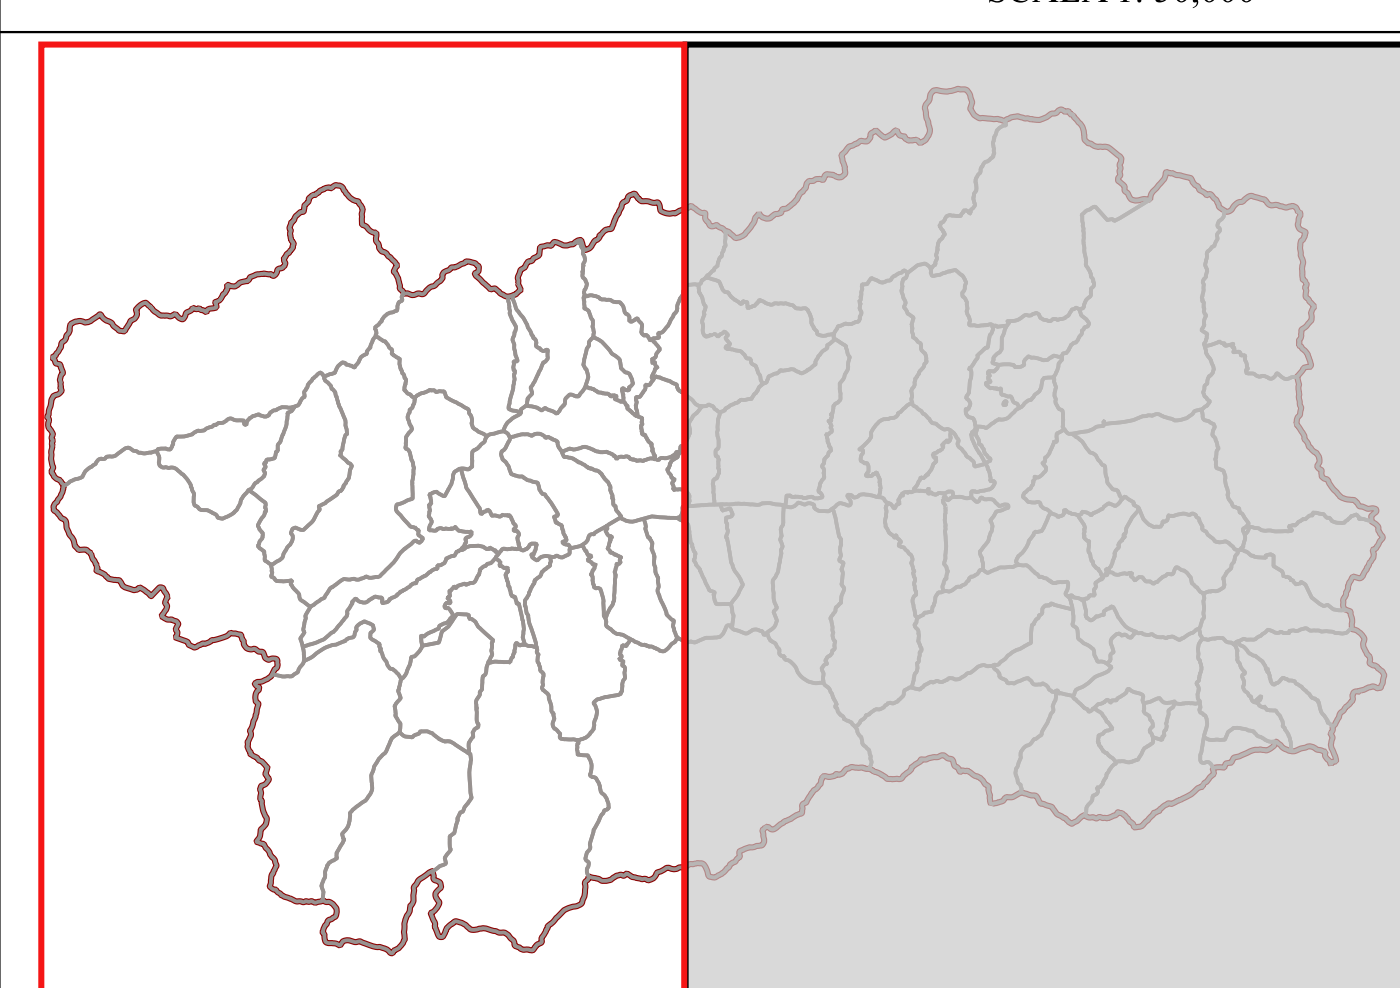


 Regione Autonoma Valle d'Aosta  
**zione delle attività di  
ontro gli incendi boschivi**

SCALA 1:50,000

**LEGENDA**

Rischio di interfaccia

Classe
Molto Bassa
Bassa
Media
Alta
Molto Alta

**Piano regionale per la programmazione delle attività di previsione, prevenzione e lotta attiva contro gli incendi boschivi**

*Costo del Rischio di interfaccia*

- LEGENDA**
- Rischio di interfaccia
- Classe
- Molto Bassa
  - Bassa
  - Media
  - Alta
  - Molto Alta

  
**Piano regionale per la programmazione delle attività di  
previsione, prevenzione e lotta attiva contro gli incendi boschivi**  
**Carta del Rischio di interfaccia**