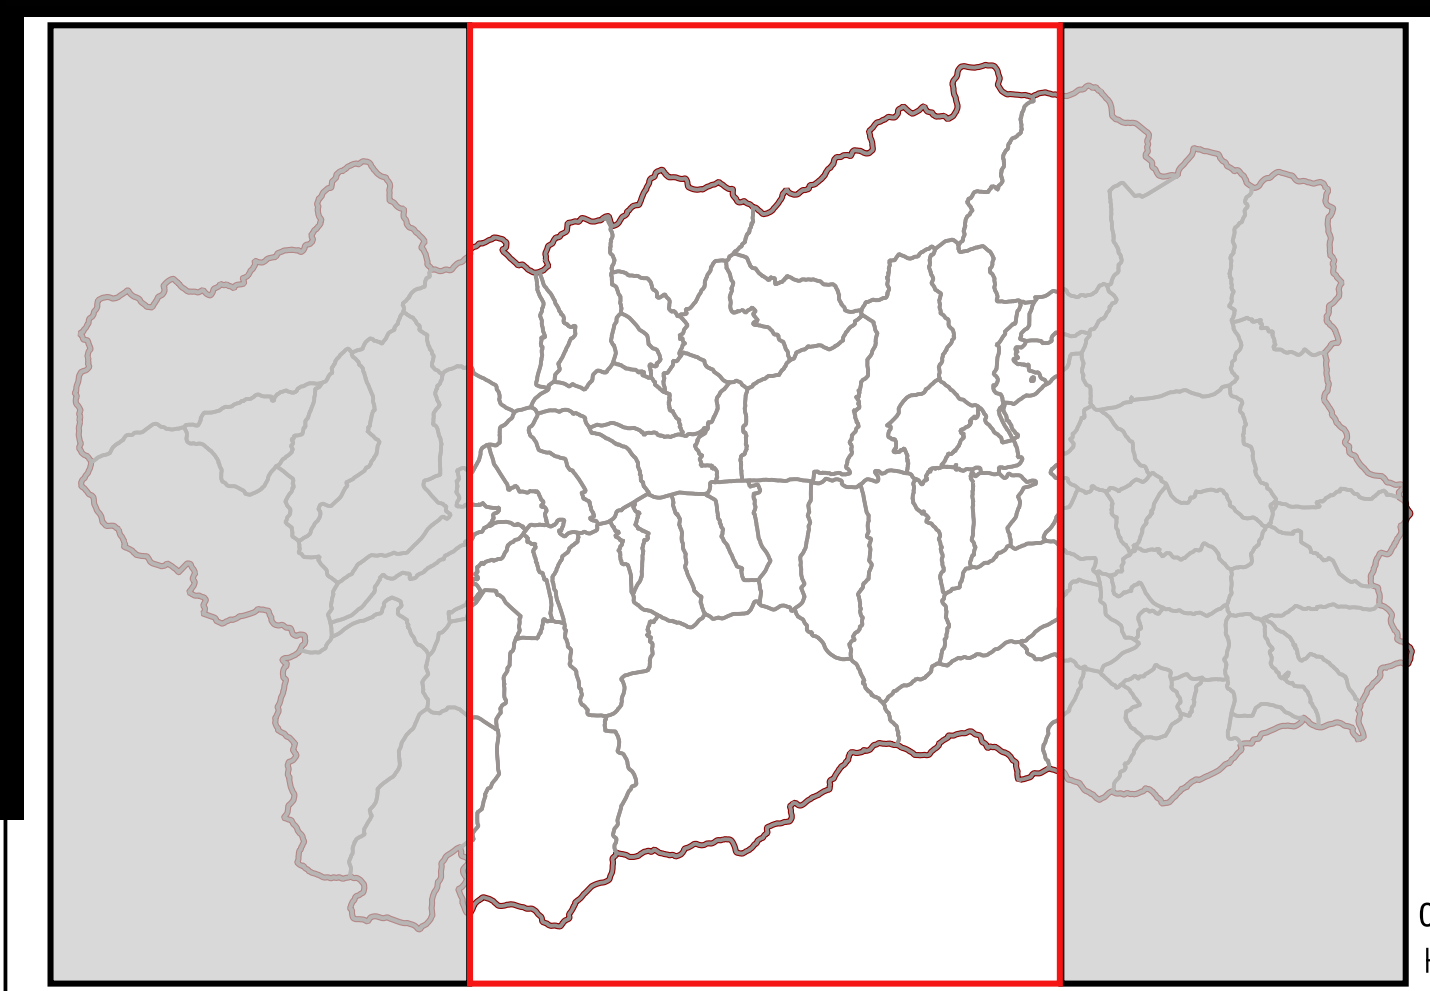


 Regione Autonoma Valle d'Aosta  
**zione delle attività di  
ontro gli incendi boschivi**

SCALA 1:50,000

**LEGENDA**

Rischio di interfaccia

Classe
Molto Bassa
Bassa
Media
Alta
Molto Alta

**Piano regionale per la programmazione delle attività di previsione, prevenzione e lotta attiva contro gli incendi boschivi**

*Costo del Rischio di interfaccia*

- LEGENDA**
- Rischio di interfaccia
- Classe
- Molto Bassa
  - Bassa
  - Media
  - Alta
  - Molto Alta

  
**Piano regionale per la programmazione delle attività di  
previsione, prevenzione e lotta attiva contro gli incendi boschivi**  
**Carta del Rischio di interfaccia**