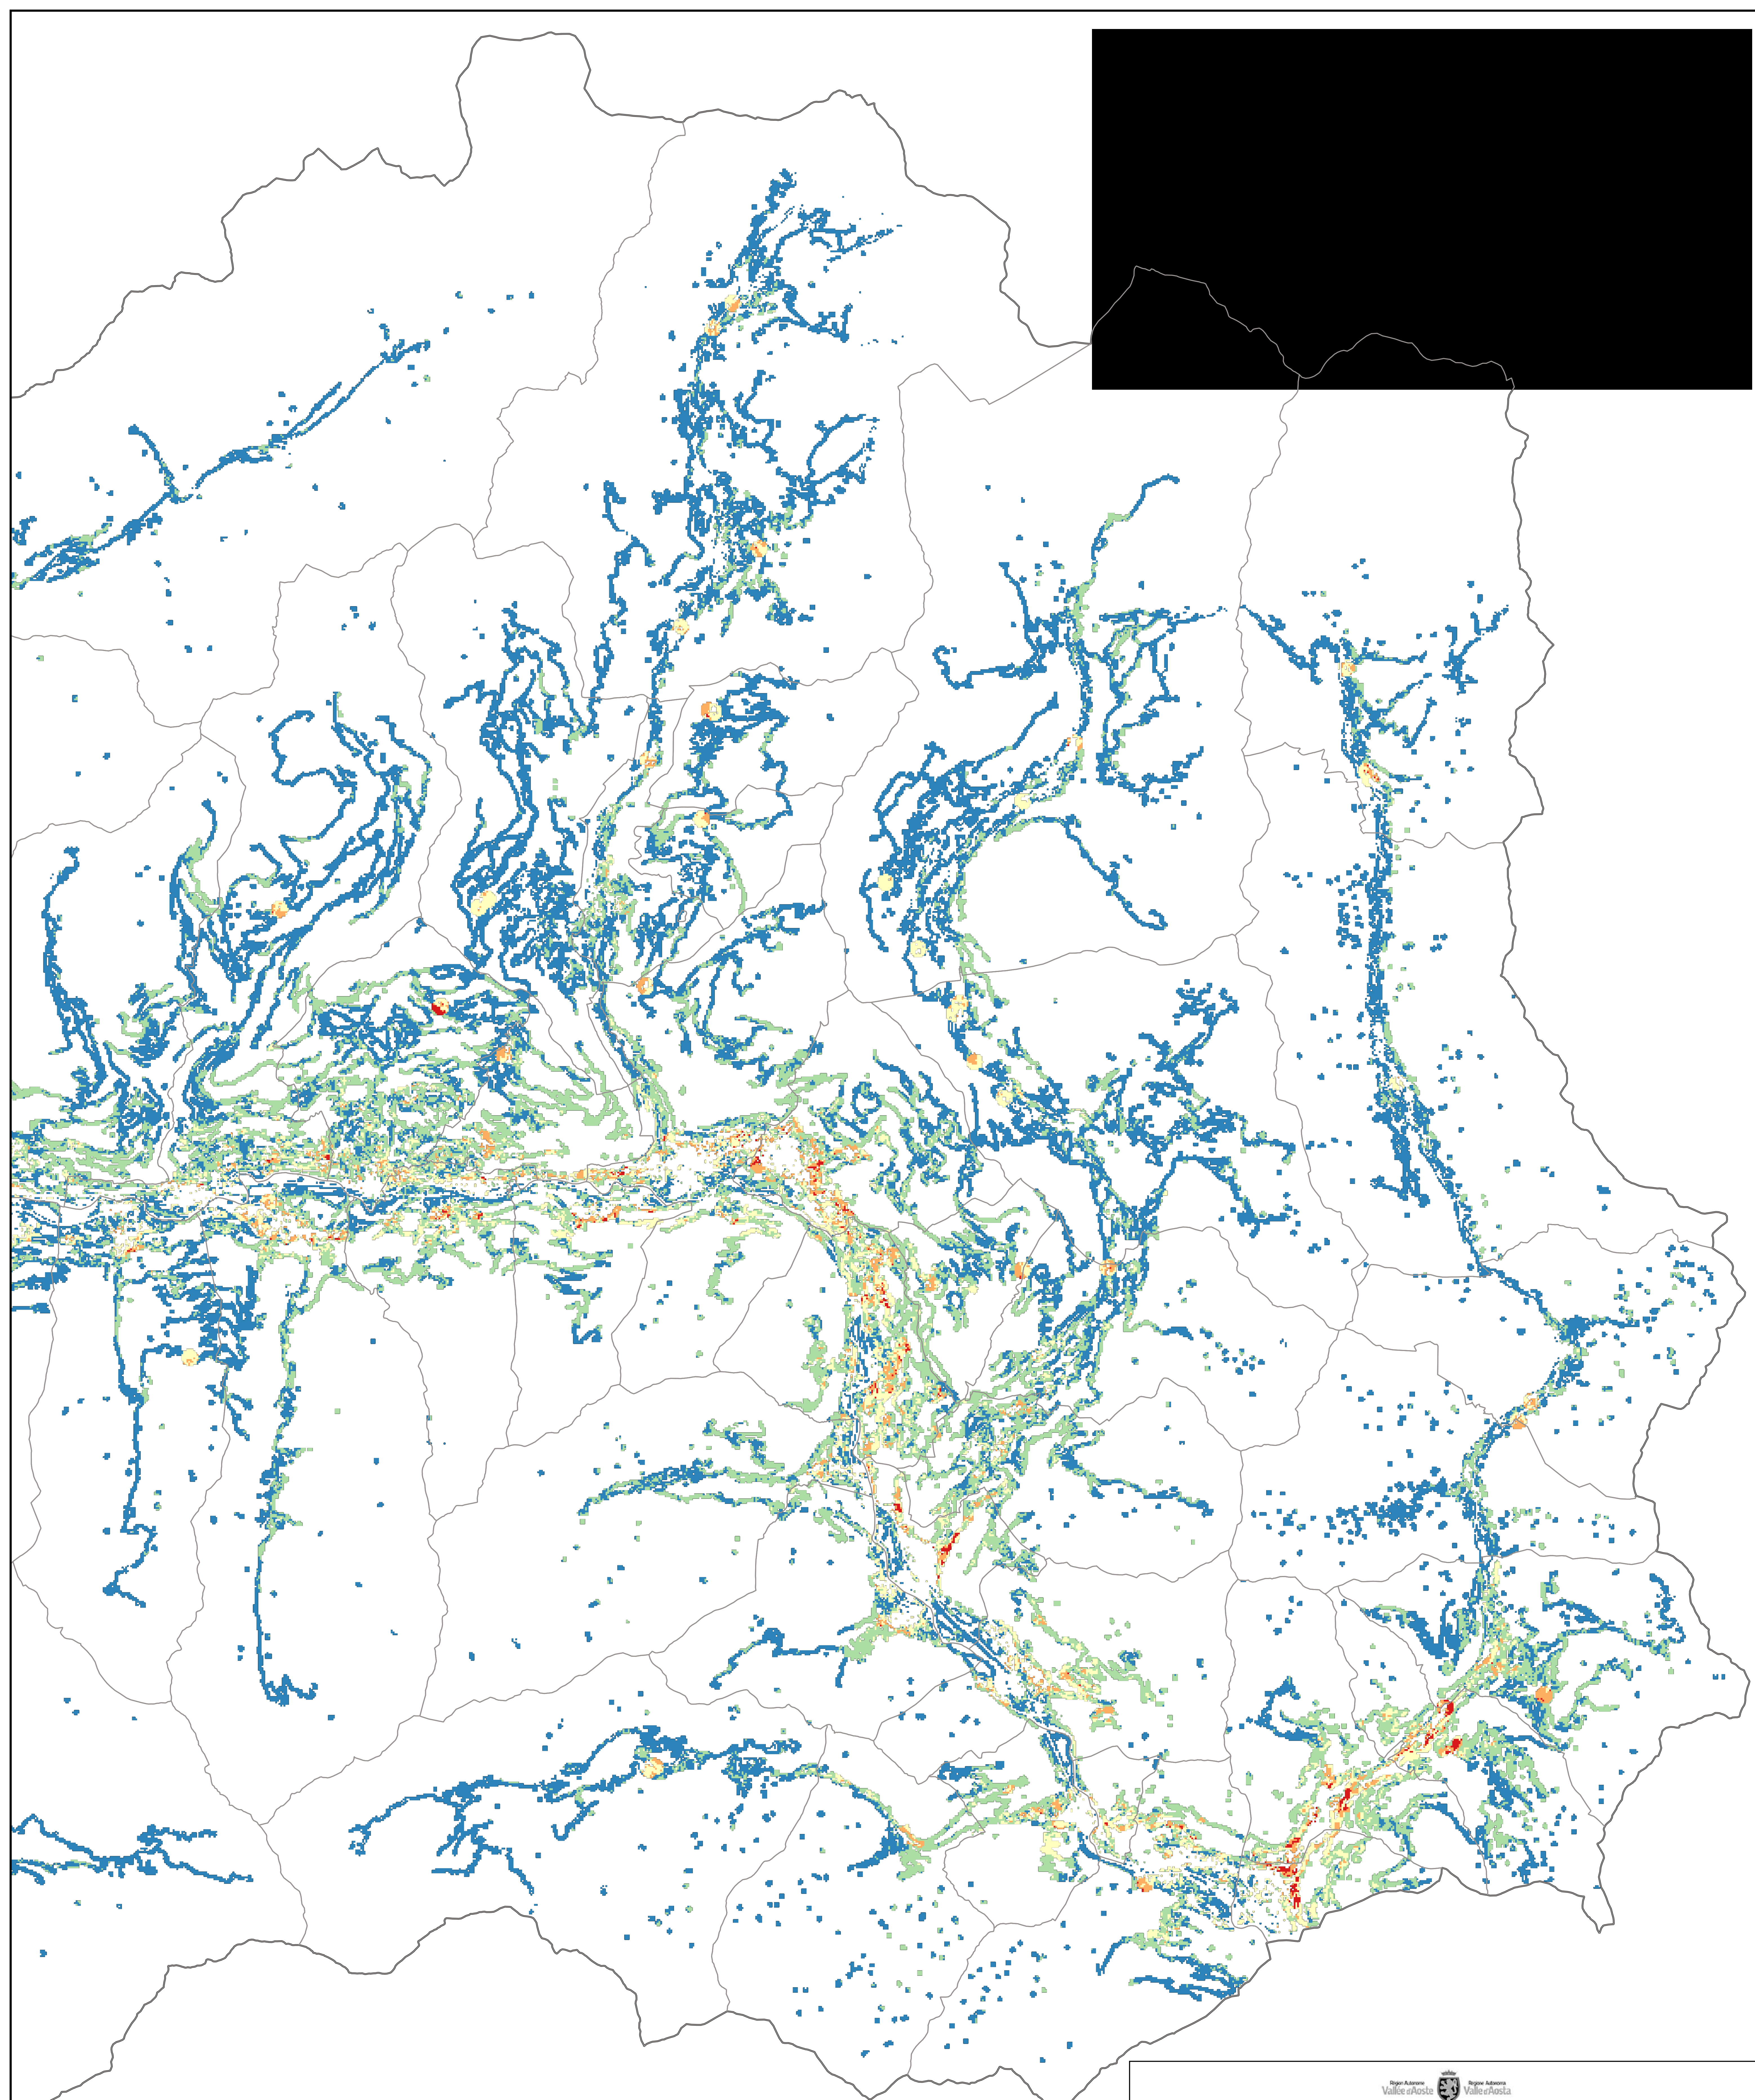


 Regione Autonoma Valle d'Aosta  
**zione delle attività di  
ontro gli incendi boschivi**

SCALA 1:50,000

**LEGENDA**

Rischio di interfaccia

Classe
Molto Bassa
Bassa
Media
Alta
Molto Alta

**Piano regionale per la programmazione delle attività di previsione, prevenzione e lotta attiva contro gli incendi boschivi**

*Costo del Rischio di interfaccia*

- LEGENDA**
- Rischio di interfaccia
- Classe
- Molto Bassa
  - Bassa
  - Media
  - Alta
  - Molto Alta

  
**Piano regionale per la programmazione delle attività di  
previsione, prevenzione e lotta attiva contro gli incendi boschivi**  
**Carta del Rischio di interfaccia**

**LEGENDA**  
Rischio di interfaccia

Classe
Molto Bassa
Bassa
Media
Alta
Molto Alta