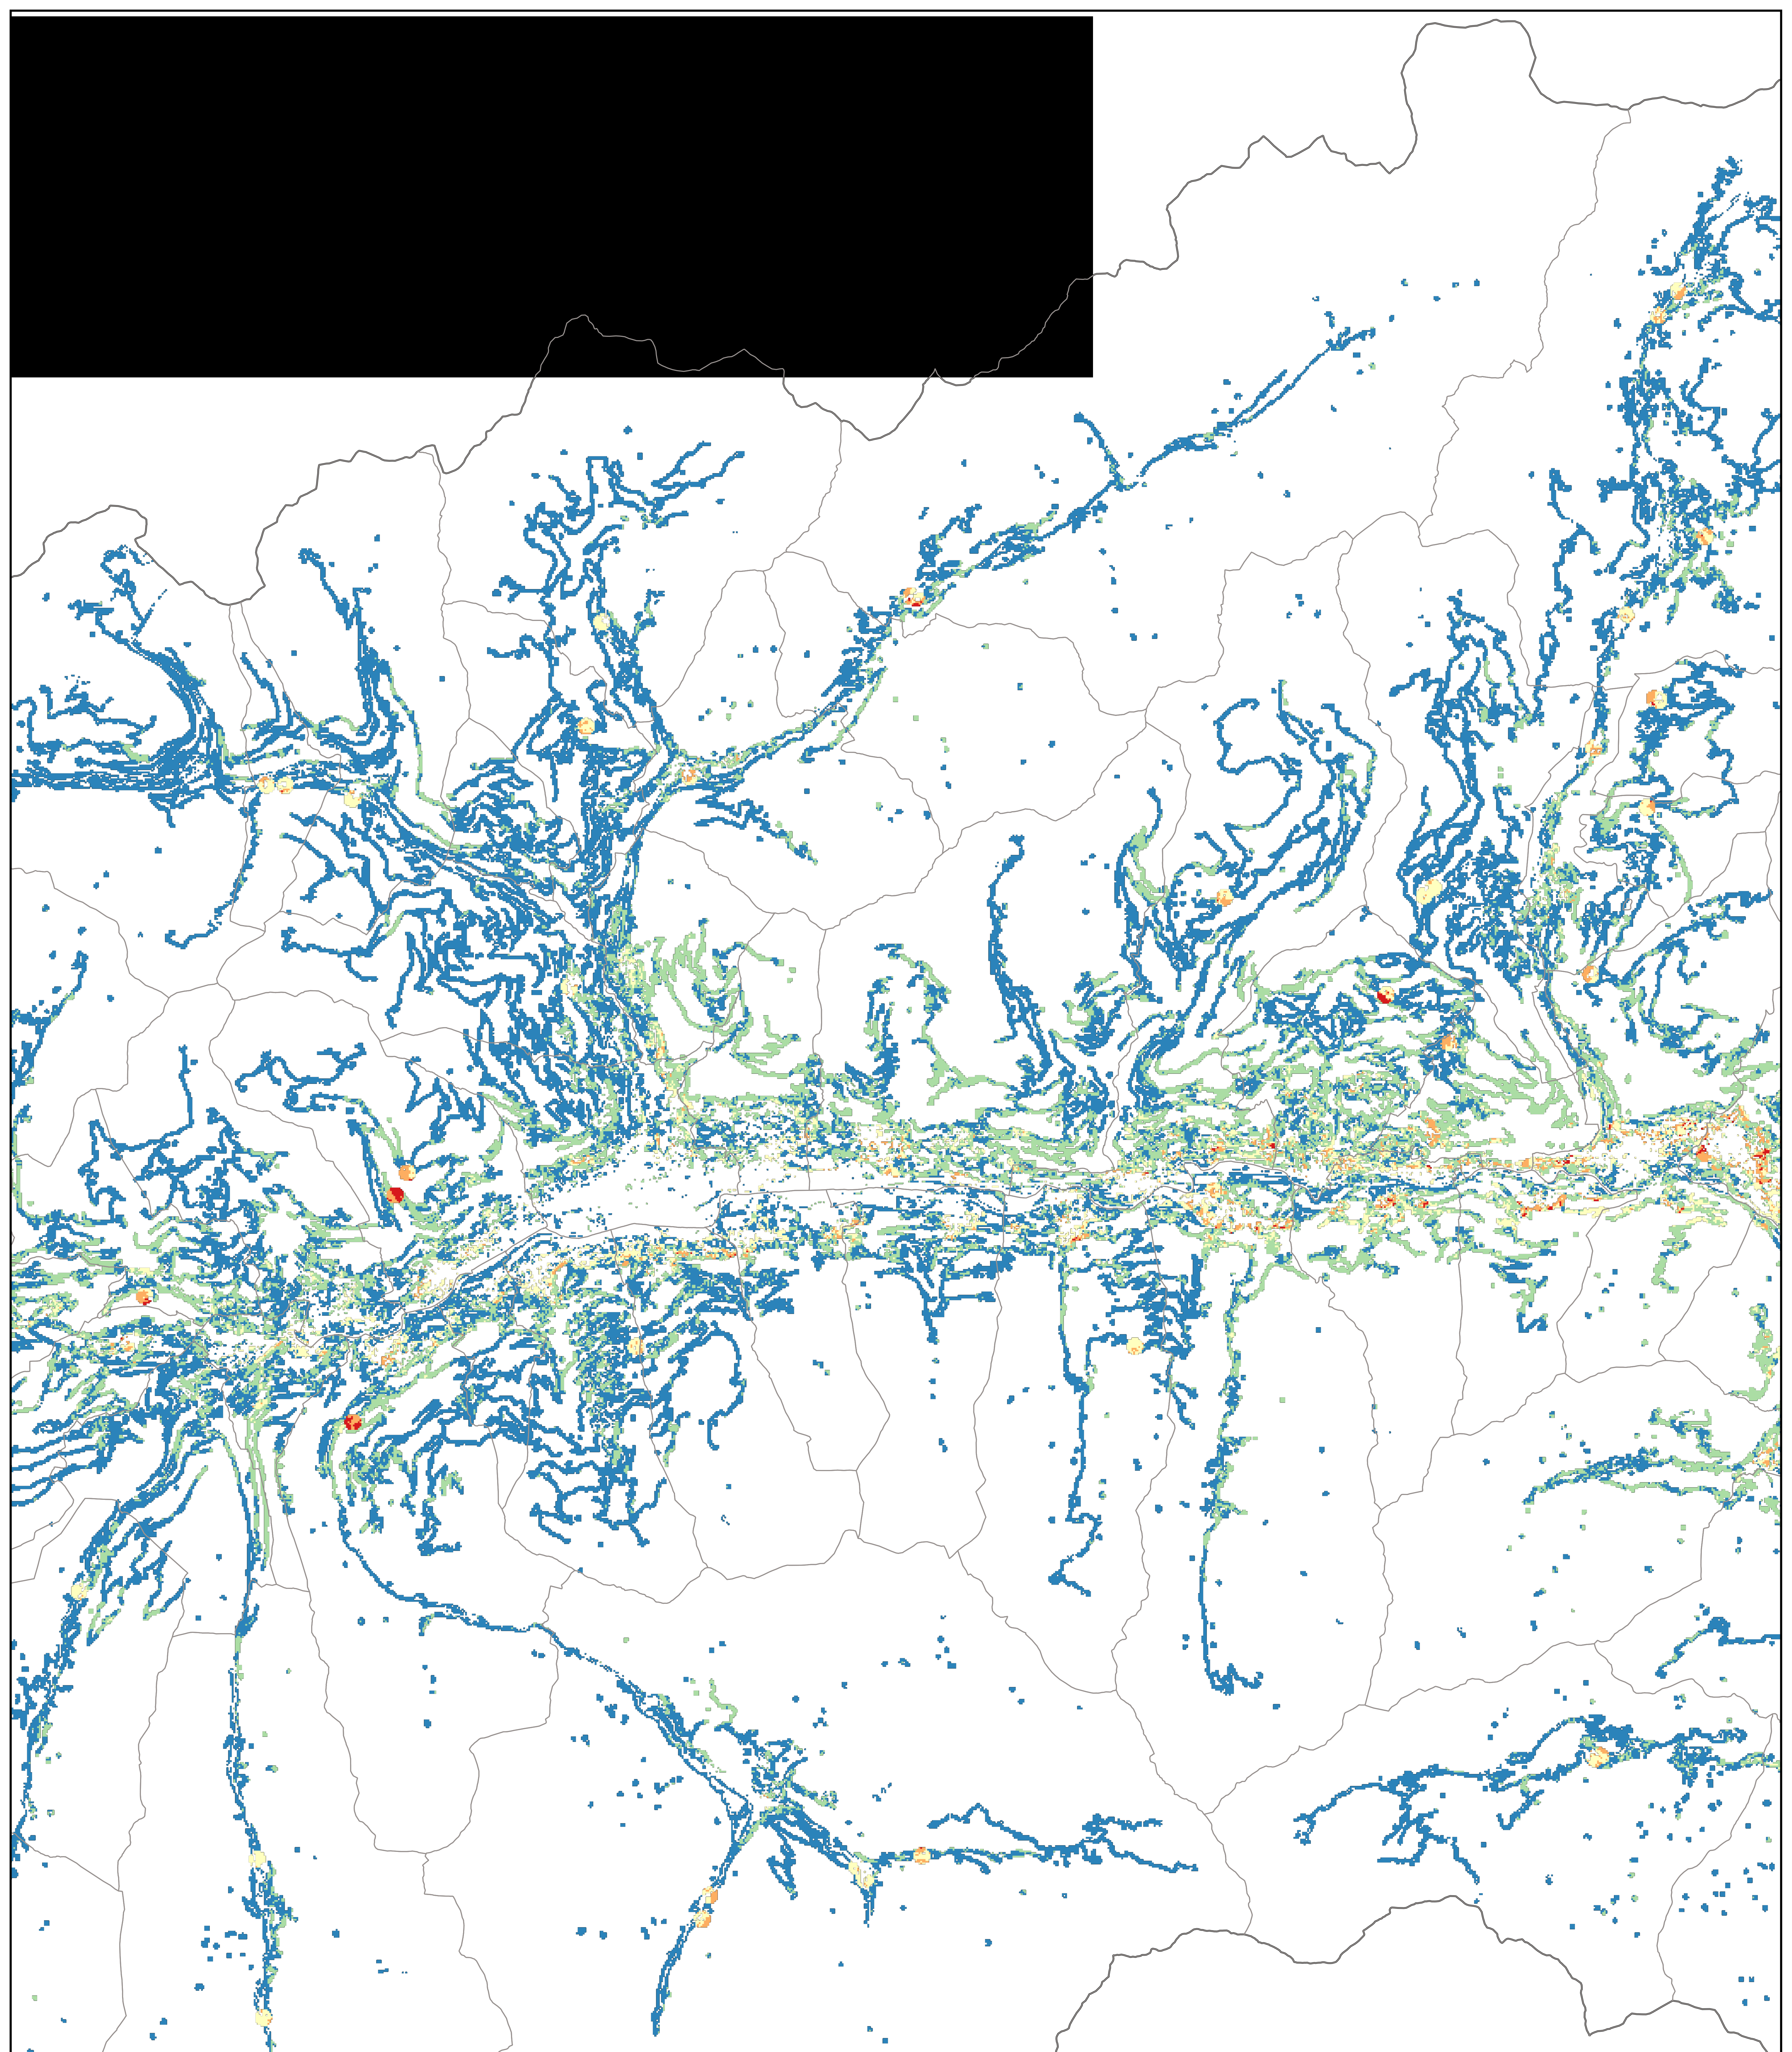


 Regione Autonoma Valle d'Aosta  
**zione delle attività di  
ontro gli incendi boschivi**

SCALA 1:50,000

**LEGENDA**

Rischio di interfaccia

Classe
Molto Bassa
Bassa
Media
Alta
Molto Alta

**Piano regionale per la programmazione delle attività di previsione, prevenzione e lotta attiva contro gli incendi boschivi**

*Costo del Rischio di interfaccia*

- LEGENDA**
- Rischio di interfaccia
- Classe
- Molto Bassa
  - Bassa
  - Media
  - Alta
  - Molto Alta

  
**Piano regionale per la programmazione delle attività di  
previsione, prevenzione e lotta attiva contro gli incendi boschivi**  
**Carta del Rischio di interfaccia**

**LEGENDA**  
Rischio di interfaccia

Classe
Molto Bassa
Bassa
Media
Alta
Molto Alta