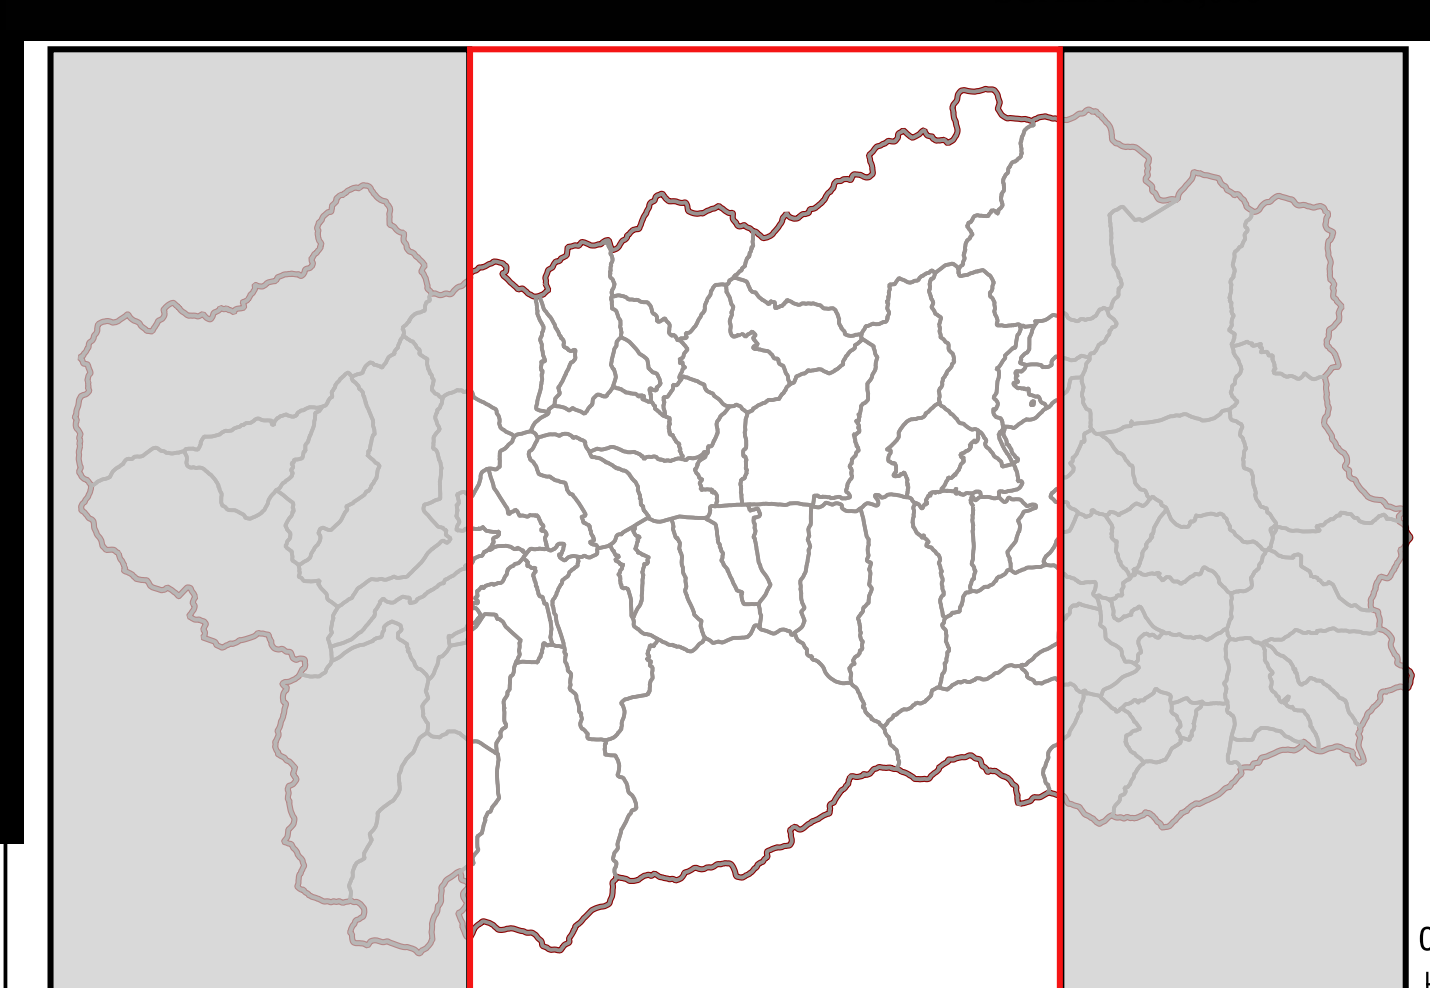

1. **LEGENDA**
2. **Rischio incendio**
3. Classe
4. Molto Bassa
   - Bassa
   - Media
   - Alta
   - Molto Alta