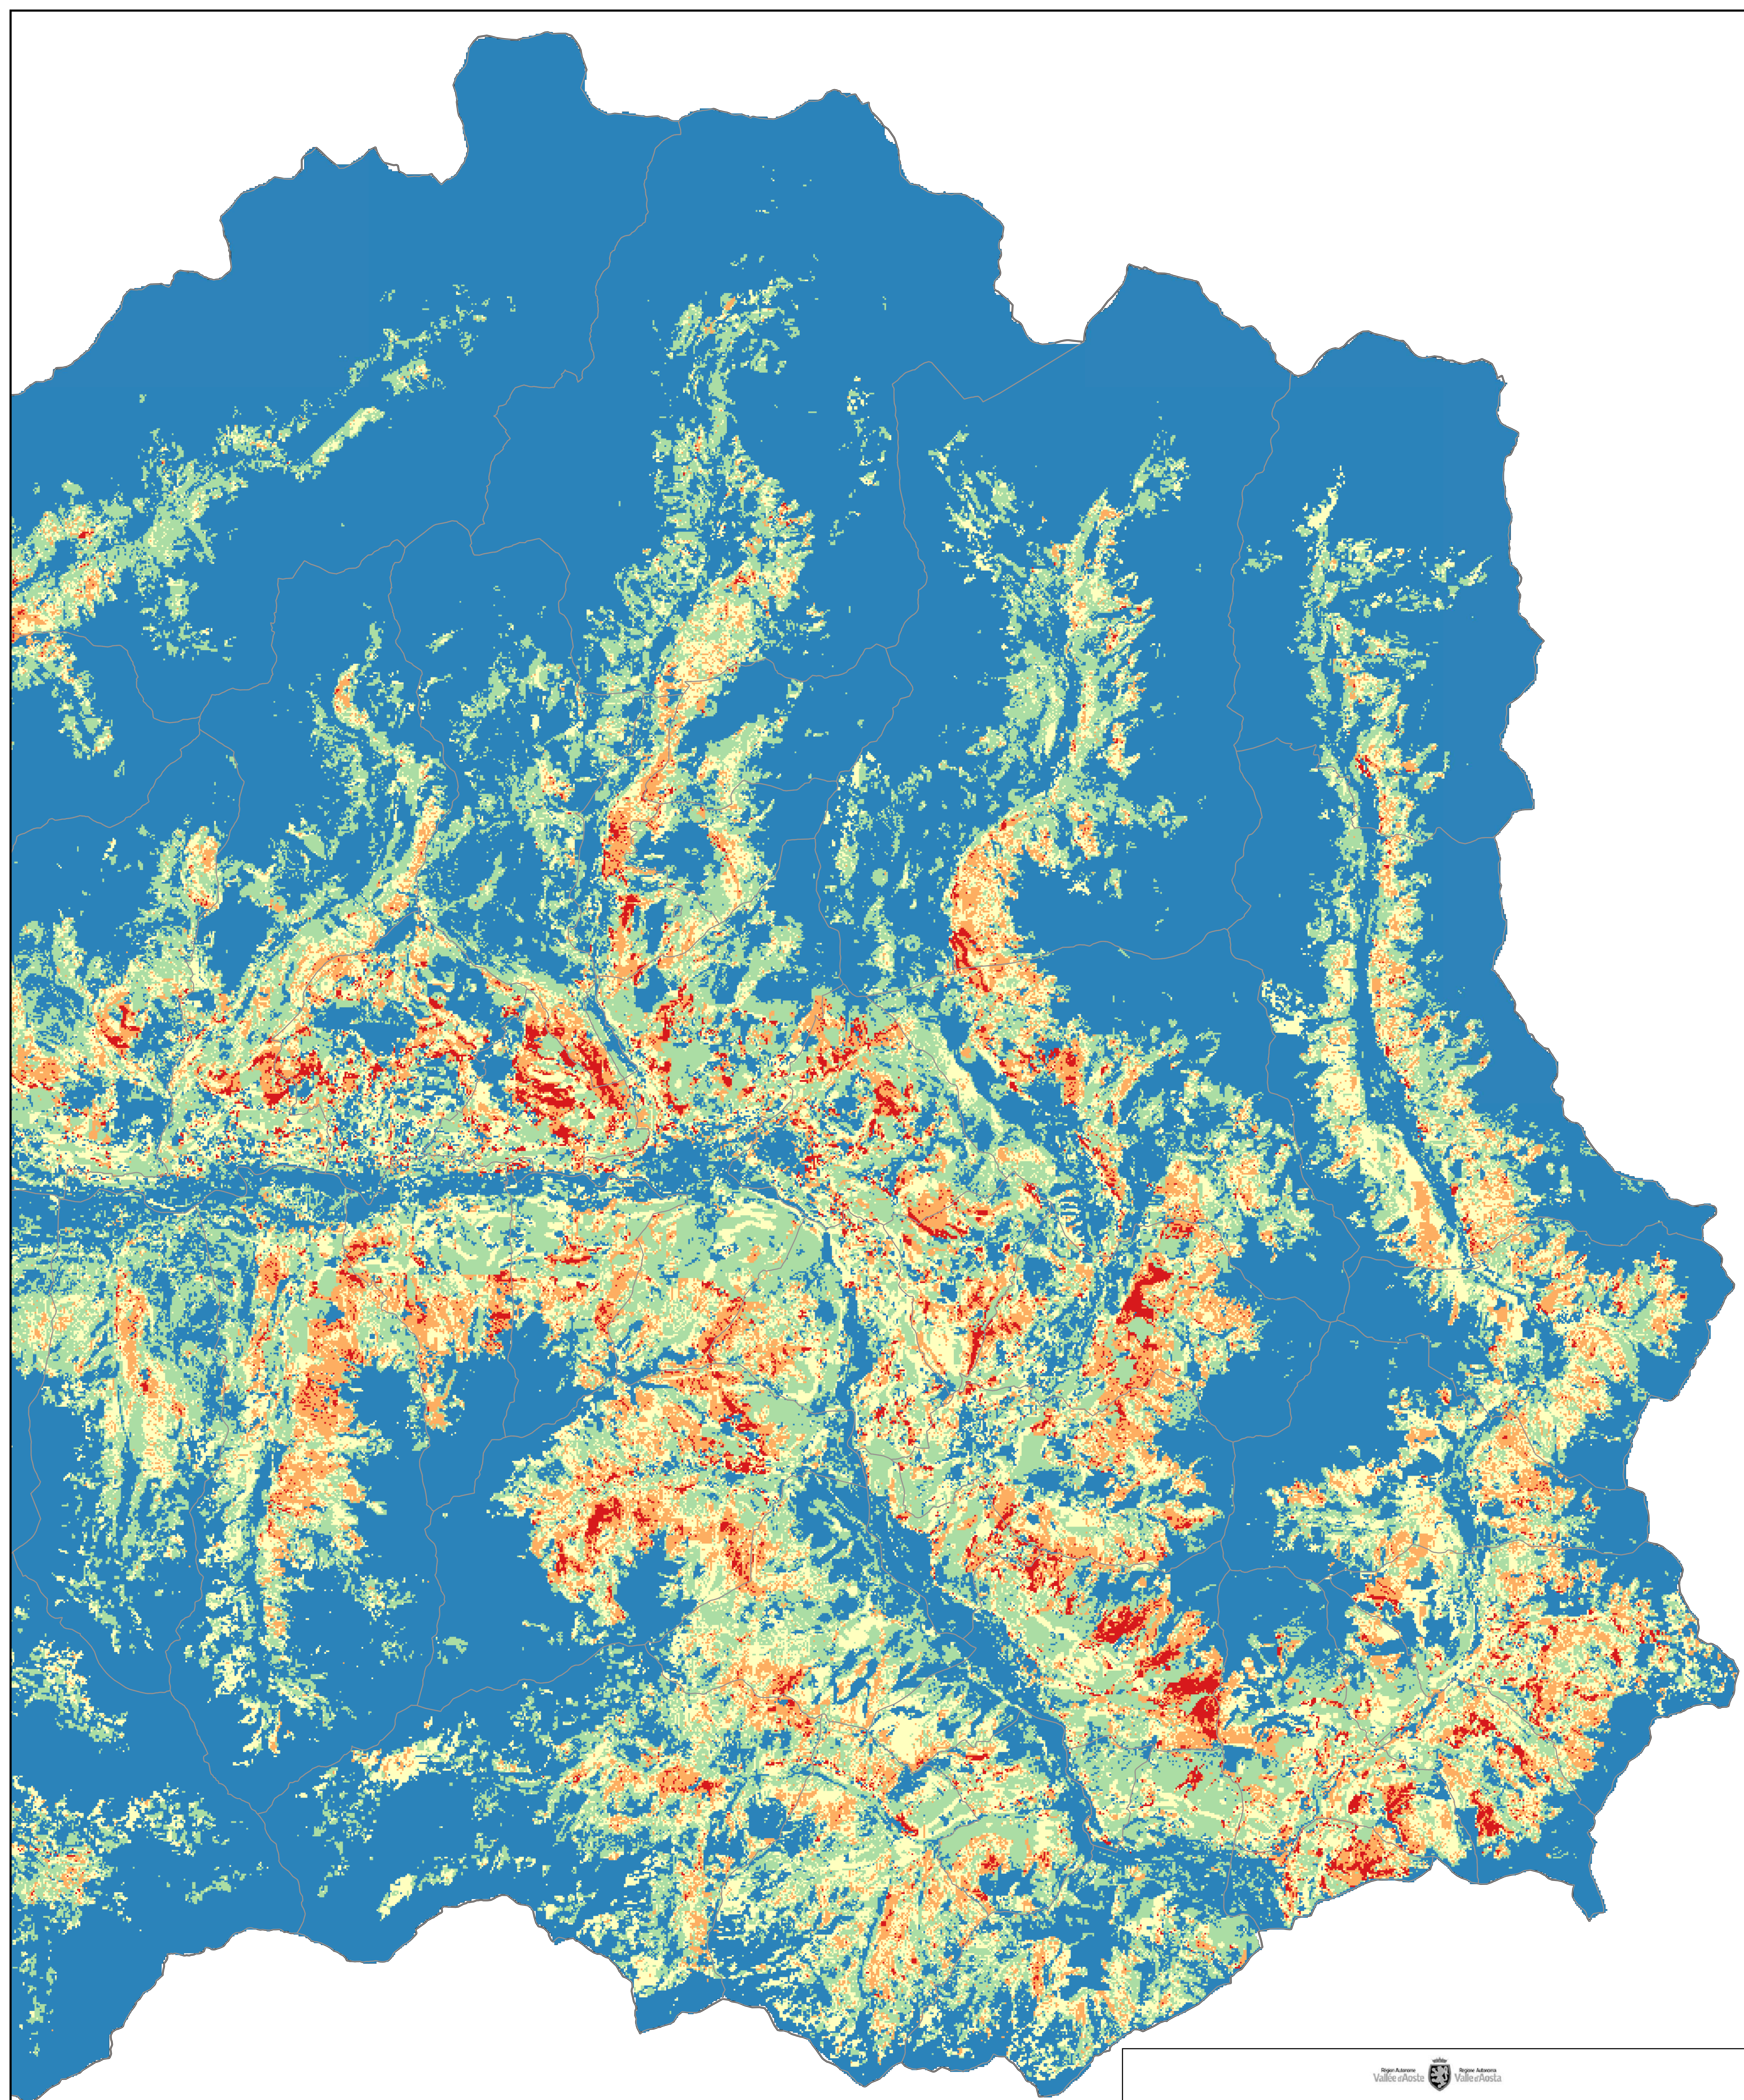

Piano regionale per la programmazione delle attività di
previsione, prevenzione e lotta attiva contro gli incendi boschivi

Carta del Rischio di incendio