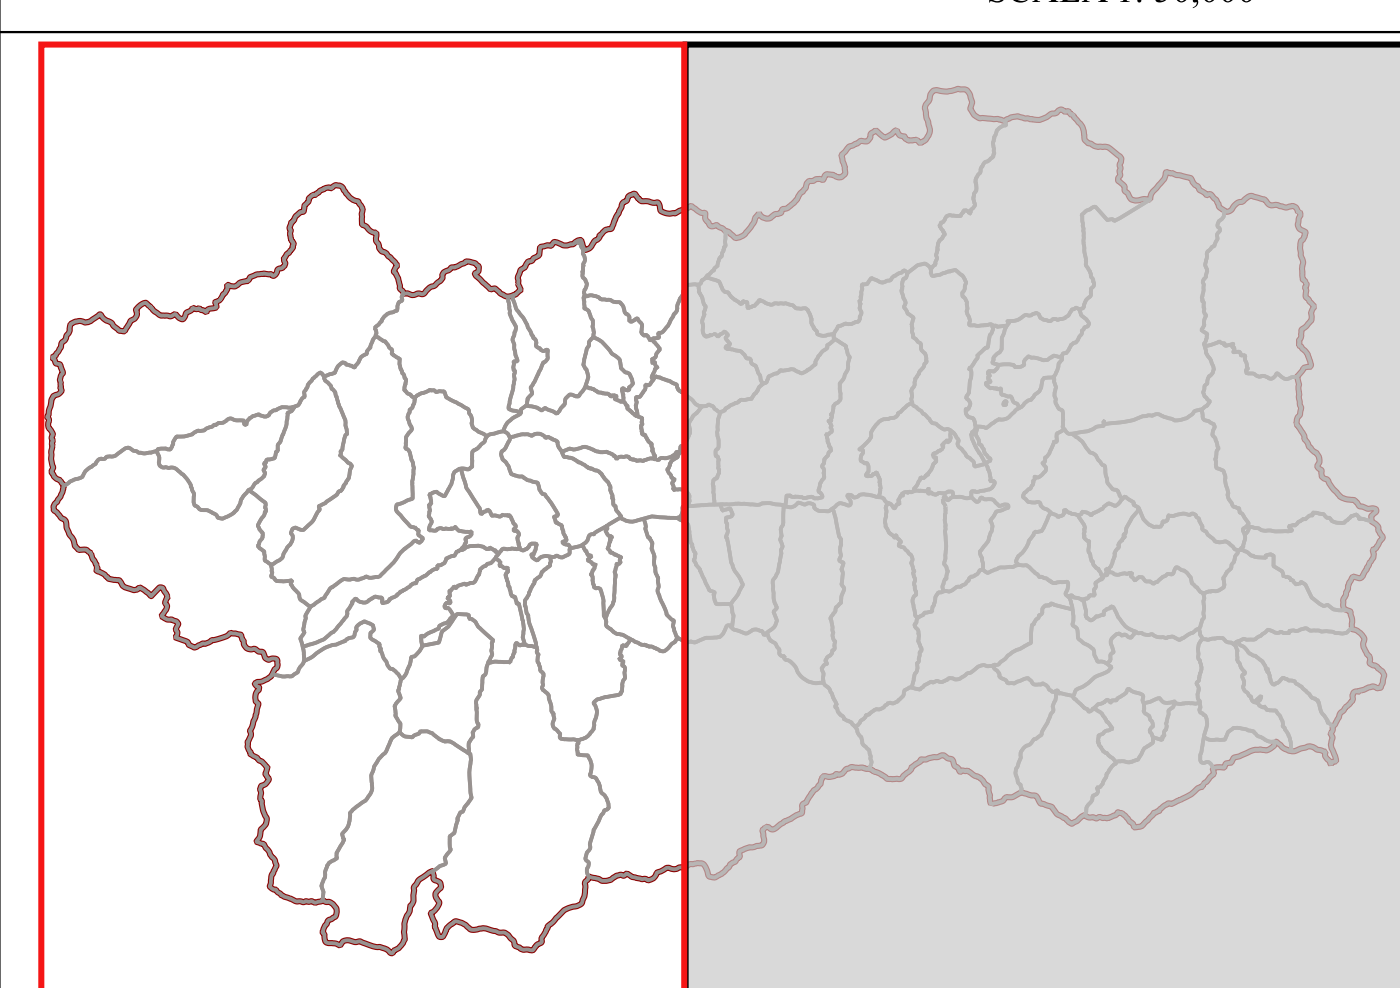


 Regione Autonoma Valle d'Aosta
Valle d'Aosta
Pianificazione delle attività di prevenzione contro gli incendi boschivi

SCALA 1:50,000

LEGENDA

Rischio incendio

| Classe |
|-------------|
| Molto Bassa |
| Bassa |
| Media |
| Alta |
| Molto Alta |