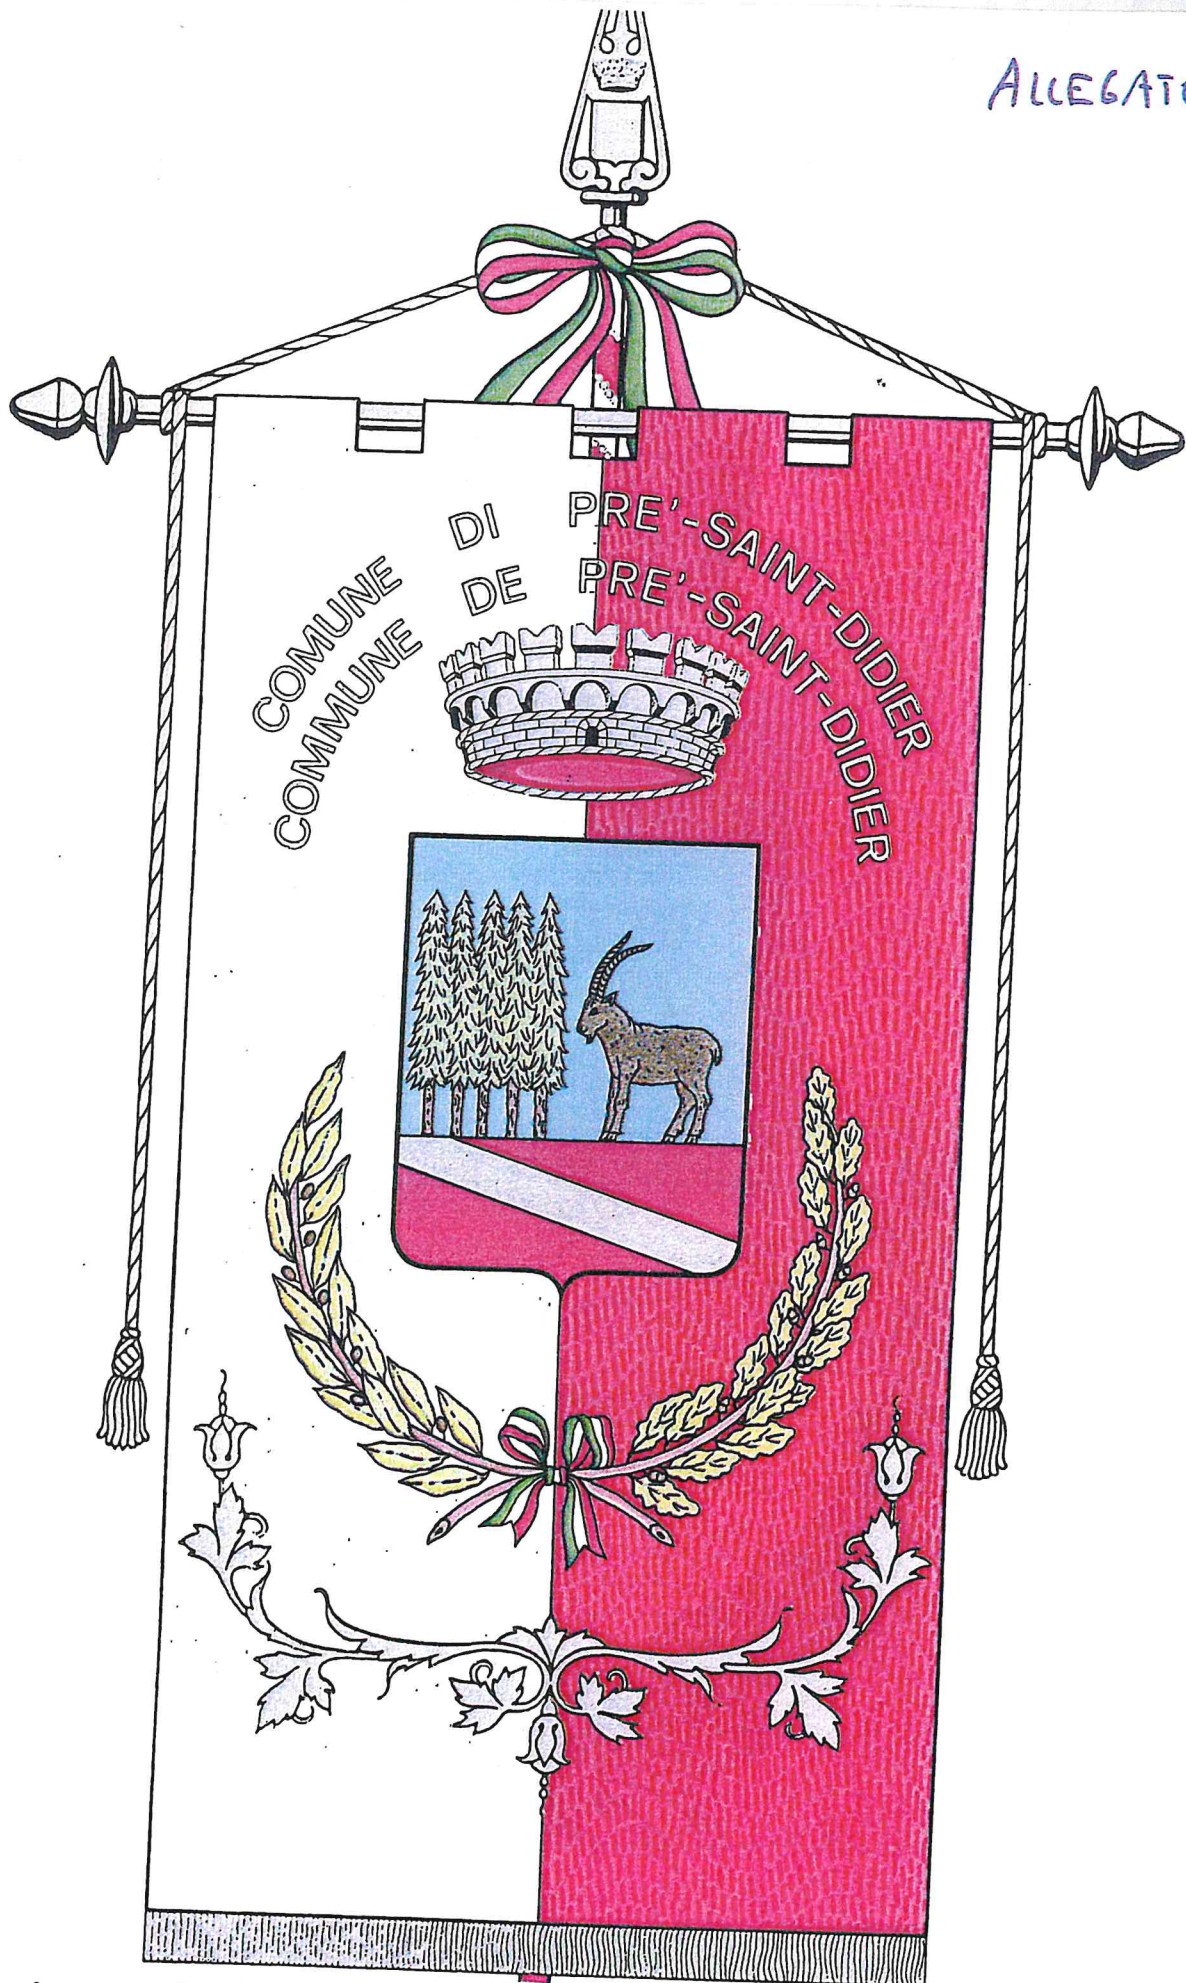

COMUNE DI PRE'-SAINT-DIDIER

COMMUNE DE PRE'-SAINT-DIDIER

STEMMA : di azzurro, allo stambecco d'oro, posto in profilo, a sinistra, fermo sulla campagna di rosso, caricata dalla banda di argento, esso stambecco accompagnato da cinque abeti di verde, fustati al naturale, posti a destra, nodriti nella campagna: Ornamenti esteriori da Comune:

ALLEGATO B

GONFALONE: drappo partito di bianco e rosso, riccamente ornato di ricami d'argento e caricato dallo stemma sopra descritto con la iscrizione centrata in argento, recante la denominazione del Comune; Le parti di metallo ed i cordoni saranno argentati; L'asta verticale sarà ricoperta di velluto dei colori del drappo, alternati, con billette argentate poste a spirale; Nella freccia sarà rappresentato lo stemma del Comune e sul gambo inciso il nome.