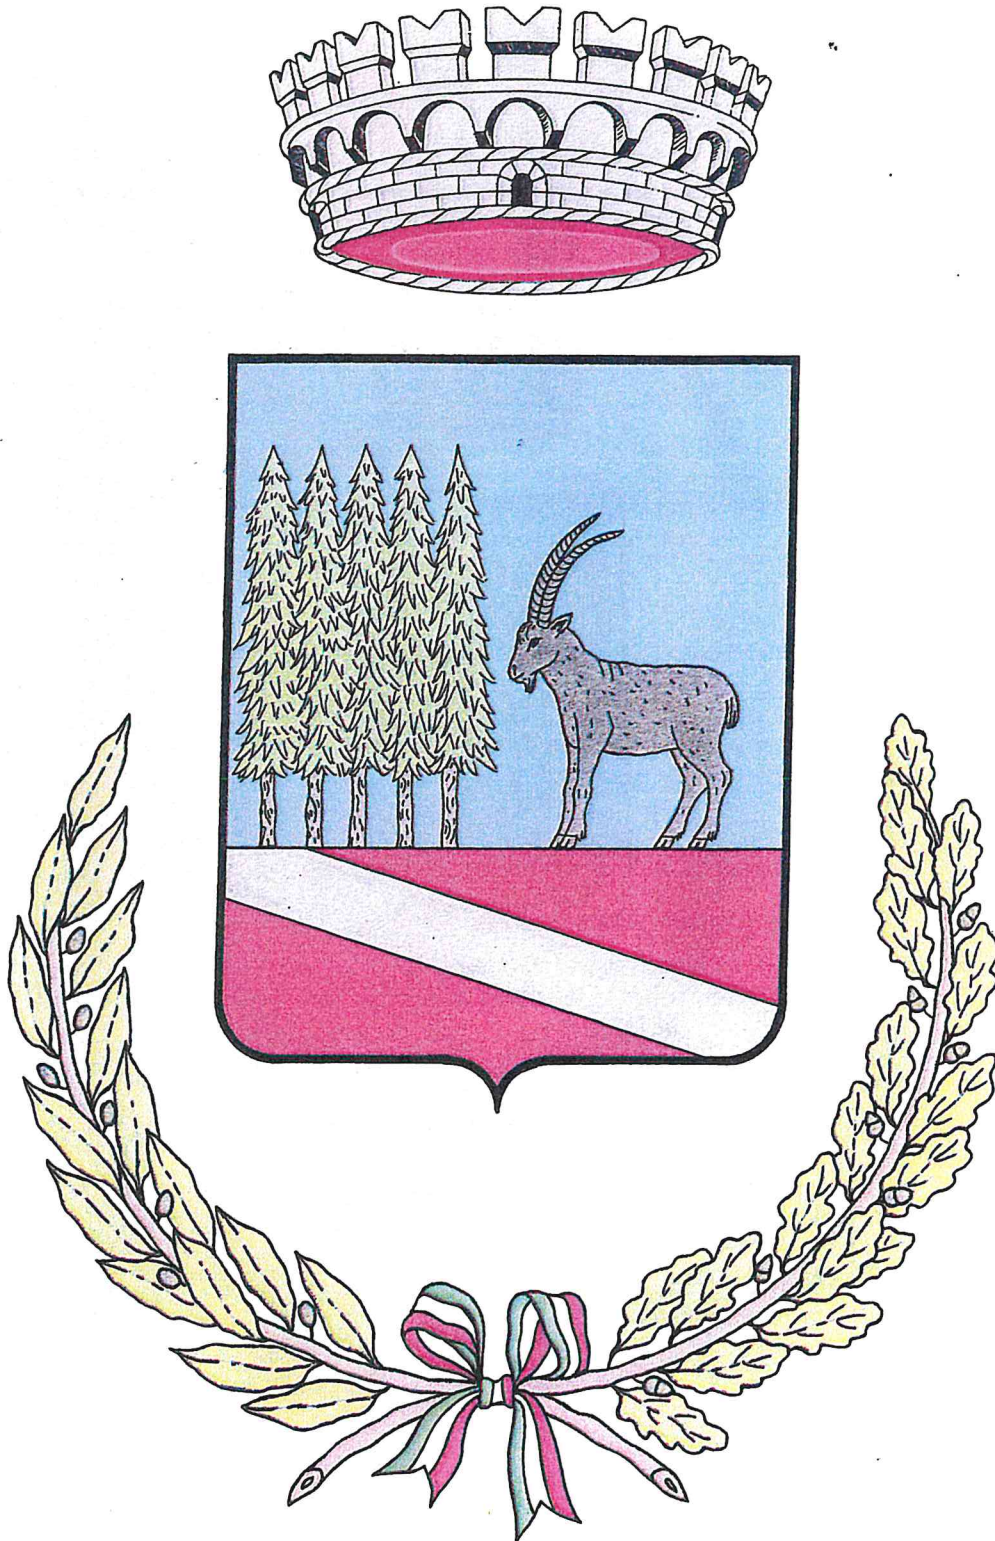

COMUNE DI PRE'-SAINT-DIDIER

COMMUNE DE PRE'-SAINT-DIDIER

STEMMA : di azzurro, allo stambecco d'oro, posto in profilo, a sinistra, fermo sulla campagna di rosso, caricata dalla banda di argento, esso stambecco accompagnato da cinque abeti di verde, fustati al naturale, posti a destra, nodriti nella campagna: Ornamenti esteriori da Comune:

ALLEGATO B

GONFALONE: drappo partito di bianco e rosso, riccamente ornato di ricami d'argento e caricato dallo stemma sopra descritto con la iscrizione centrata in argento, recante la denominazione del Comune; Le parti di metallo ed i cordoni saranno argentati; L'asta verticale sarà ricoperta di velluto dei colori del drappo, alternati, con billette argentate poste a spirale; Nella freccia sarà rappresentato lo stemma del Comune e sul gambo inciso il nome.