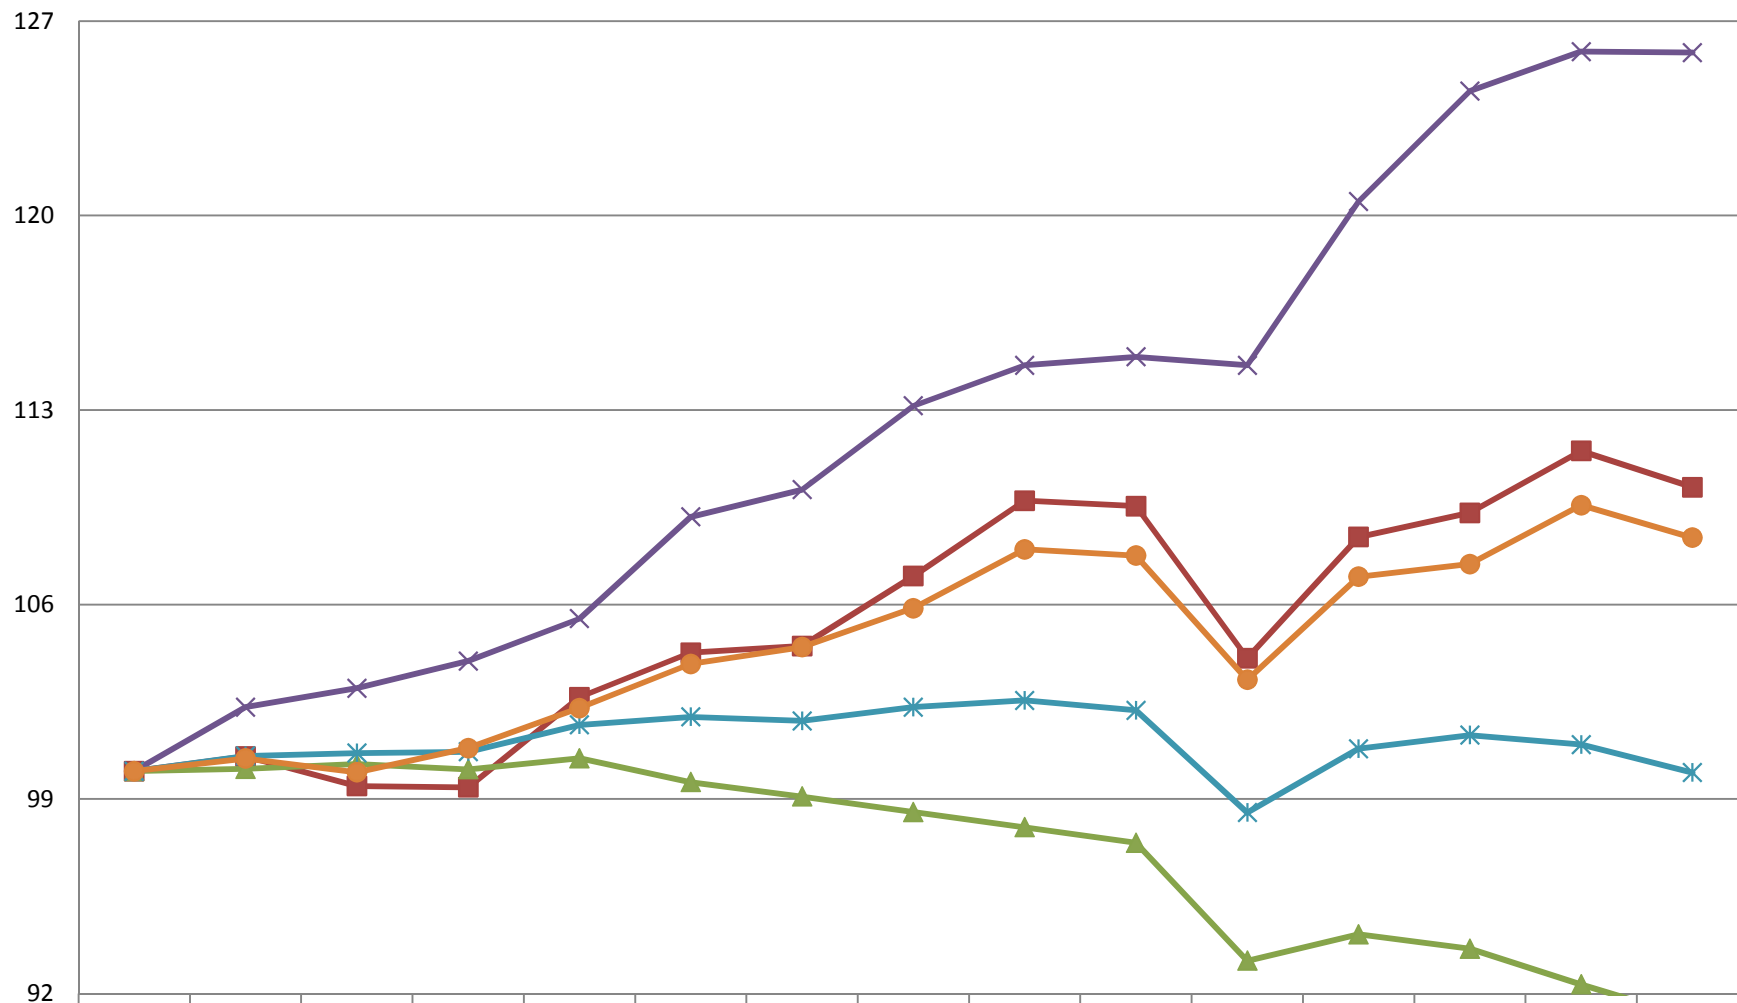

Indice della popolazione di Aosta per classi di età (totale)

Grafico 3

	2002	2003	2004	2005	2006	2007	2008	2009	2010	2011	2012	2013	2014	2015	2016
■ 0 - 14 anni	100	99,95	100,53	101,03	103,90	105,66	106,34	109,21	110,77	111,55	107,55	111,07	112,26	112,96	110,34
▲ 15 - 64 anni	100	99,99	99,58	99,28	99,78	99,03	98,88	98,95	98,80	98,33	94,70	95,82	95,69	94,69	93,27
✕ 65 anni e oltre	100	101,96	103,32	104,49	105,97	108,07	108,87	110,46	111,37	111,97	111,35	114,46	117,41	118,35	118,80
* totale	100	100,43	100,53	100,65	101,65	101,84	101,99	102,74	103,03	102,94	99,95	101,79	102,51	102,14	101,01
● di cui minorenni	100	99,88	100,51	101,24	102,14	103,91	104,36	106,88	108,11	108,01	104,63	107,47	108,48	109,47	107,62

Indice della popolazione di Aosta per classi di età (maschi)

Grafico 3a

	2002	2003	2004	2005	2006	2007	2008	2009	2010	2011	2012	2013	2014	2015	2016
■ 0 - 14 anni	100	100,53	99,47	99,42	102,66	104,26	104,50	107,02	109,73	109,54	104,07	108,43	109,30	111,53	110,22
▲ 15 - 64 anni	100	100,08	100,25	100,06	100,46	99,60	99,09	98,52	97,98	97,42	93,17	94,13	93,61	92,32	91,11
✕ 65 anni e oltre	100	102,31	102,98	103,97	105,49	109,15	110,14	113,15	114,61	114,92	114,61	120,51	124,47	125,90	125,86
* totale	100	100,55	100,65	100,70	101,67	101,95	101,81	102,30	102,55	102,19	98,51	100,81	101,29	100,96	99,95
● di cui minorenni	100	100,45	99,96	100,83	102,27	103,86	104,47	105,87	107,99	107,76	103,29	107,00	107,46	109,58	108,40