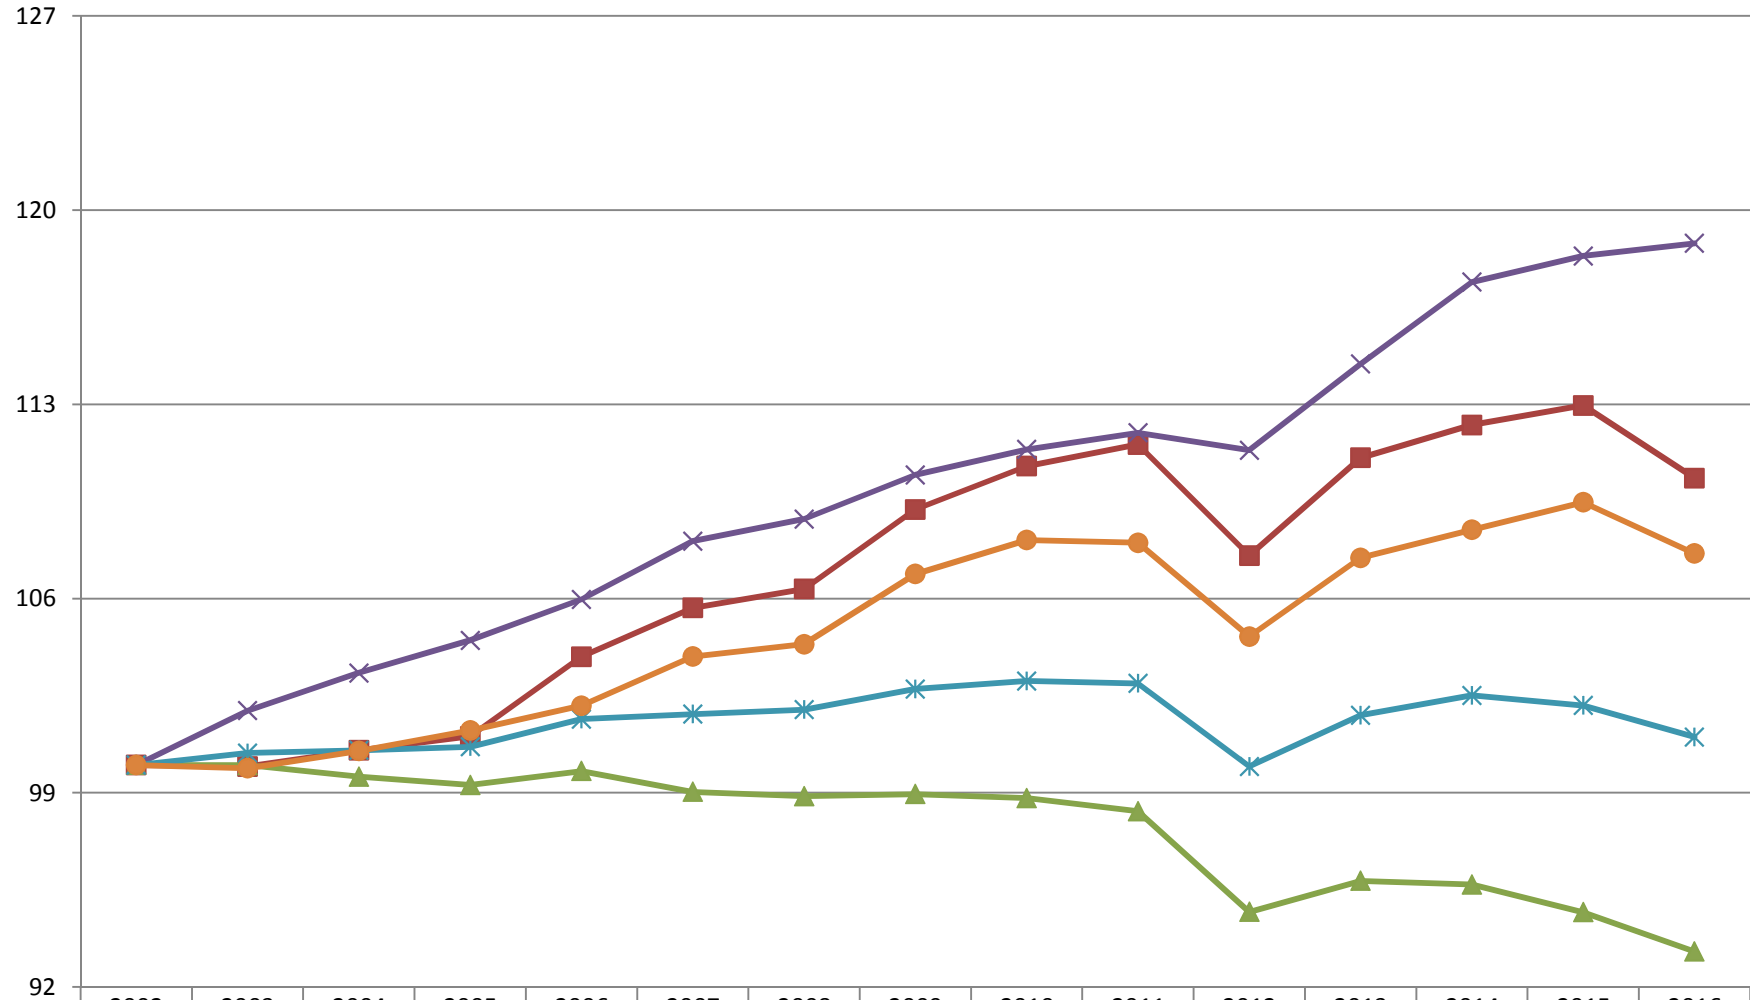

Indice della popolazione di Aosta per classi di età (totale)

Grafico 3

	2002	2003	2004	2005	2006	2007	2008	2009	2010	2011	2012	2013	2014	2015	2016
■ 0 - 14 anni	100	99,95	100,53	101,03	103,90	105,66	106,34	109,21	110,77	111,55	107,55	111,07	112,26	112,96	110,34
▲ 15 - 64 anni	100	99,99	99,58	99,28	99,78	99,03	98,88	98,95	98,80	98,33	94,70	95,82	95,69	94,69	93,27
✕ 65 anni e oltre	100	101,96	103,32	104,49	105,97	108,07	108,87	110,46	111,37	111,97	111,35	114,46	117,41	118,35	118,80
* totale	100	100,43	100,53	100,65	101,65	101,84	101,99	102,74	103,03	102,94	99,95	101,79	102,51	102,14	101,01
● di cui minorenni	100	99,88	100,51	101,24	102,14	103,91	104,36	106,88	108,11	108,01	104,63	107,47	108,48	109,47	107,62

Indice della popolazione di Aosta per classi di età (maschi)

Grafico 3a

	2002	2003	2004	2005	2006	2007	2008	2009	2010	2011	2012	2013	2014	2015	2016
■ 0 - 14 anni	100	100,53	99,47	99,42	102,66	104,26	104,50	107,02	109,73	109,54	104,07	108,43	109,30	111,53	110,22
▲ 15 - 64 anni	100	100,08	100,25	100,06	100,46	99,60	99,09	98,52	97,98	97,42	93,17	94,13	93,61	92,32	91,11
✕ 65 anni e oltre	100	102,31	102,98	103,97	105,49	109,15	110,14	113,15	114,61	114,92	114,61	120,51	124,47	125,90	125,86
* totale	100	100,55	100,65	100,70	101,67	101,95	101,81	102,30	102,55	102,19	98,51	100,81	101,29	100,96	99,95
● di cui minorenni	100	100,45	99,96	100,83	102,27	103,86	104,47	105,87	107,99	107,76	103,29	107,00	107,46	109,58	108,40