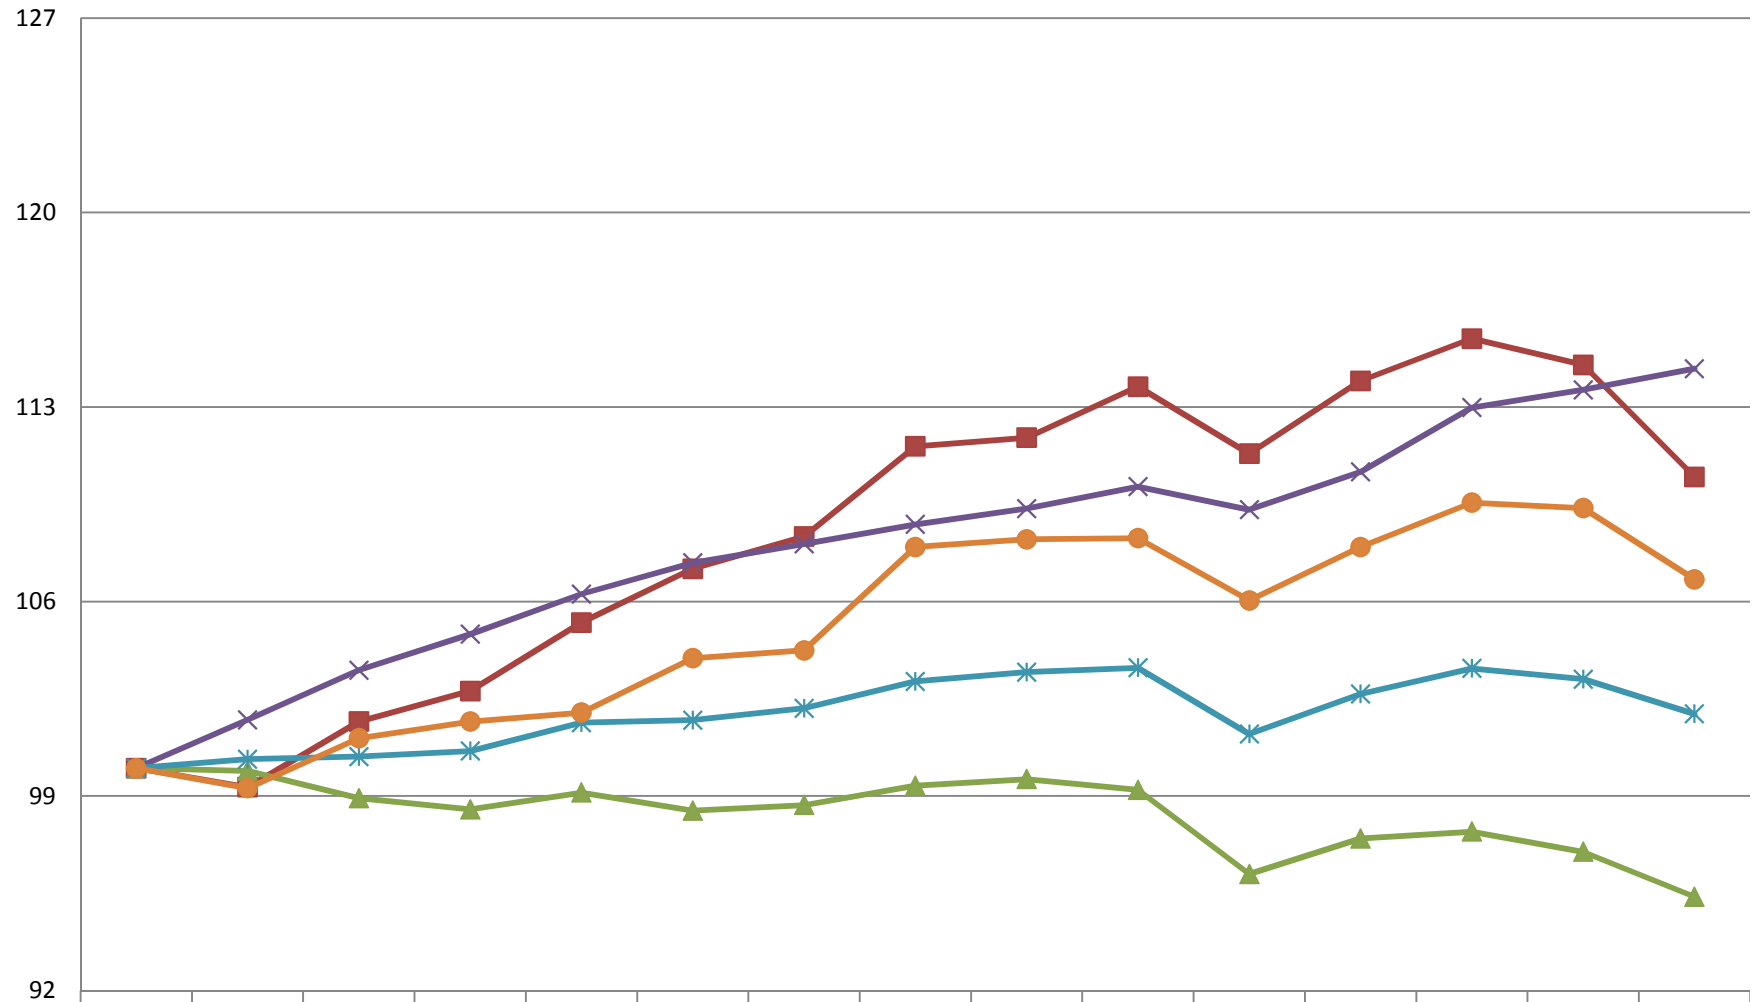

Indice della popolazione di Aosta per classi di età (femmine)

Grafico 3b

	2002	2003	2004	2005	2006	2007	2008	2009	2010	2011	2012	2013	2014	2015	2016
■ 0 - 14 anni	100	99,32	101,68	102,78	105,24	107,18	108,33	111,58	111,90	113,73	111,32	113,94	115,46	114,52	110,48
▲ 15 - 64 anni	100	99,90	98,92	98,51	99,12	98,47	98,67	99,37	99,60	99,22	96,19	97,47	97,71	96,99	95,37
✕ 65 anni e oltre	100	101,74	103,53	104,82	106,27	107,39	108,07	108,77	109,35	110,13	109,30	110,66	112,98	113,62	114,38
* totale	100	100,32	100,42	100,62	101,64	101,73	102,16	103,12	103,46	103,61	101,23	102,67	103,59	103,20	101,95
● di cui minorenni	100	99,28	101,08	101,68	102,00	103,96	104,24	107,96	108,24	108,28	106,04	107,96	109,56	109,36	106,80