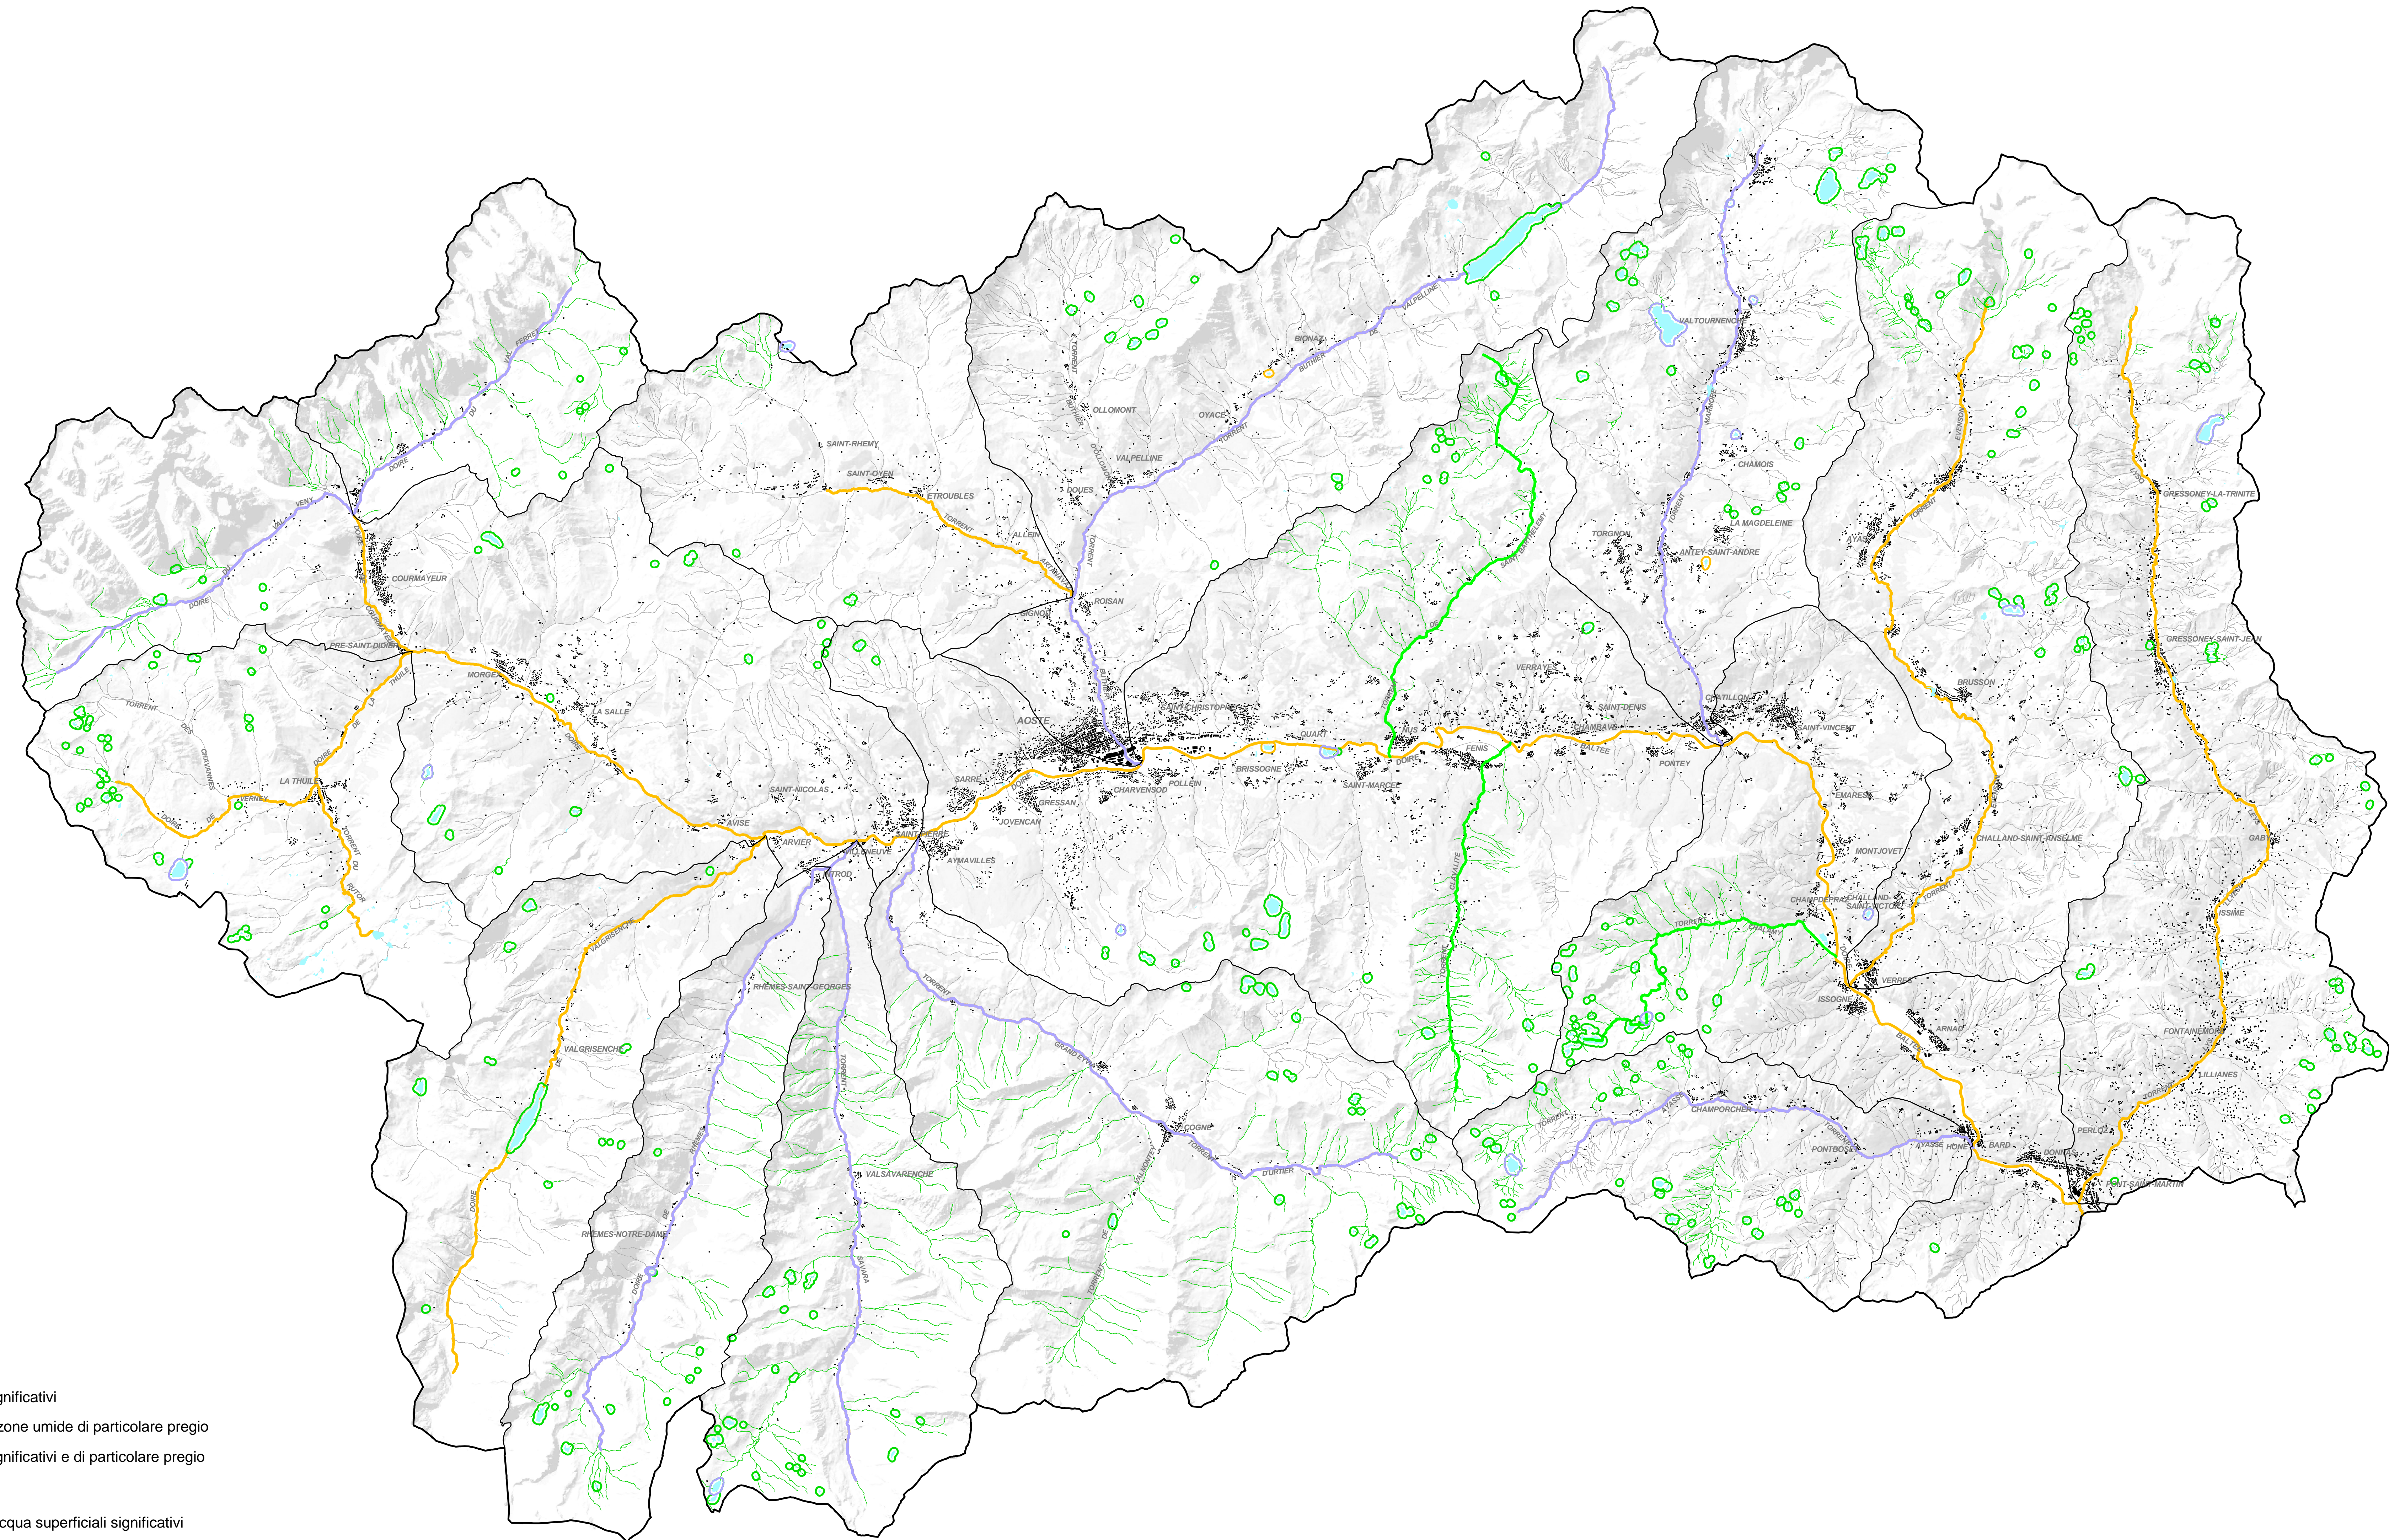

Région Autonome Vallée d'Aoste  
Regione Autonoma Valle d'Aosta  
Assessorato Territorio Ambiente e Opere Pubbliche  
Dipartimento Territorio Ambiente e Risorse Idriche

Carta della classificazione dei corpi idrici superficiali regionali

-  Laghi significativi
-  Laghi e zone umide di particolare pregio
-  Laghi significativi e di particolare pregio
-  Corsi d'acqua superficiali significativi
-  Corsi d'acqua superficiali di particolare pregio
-  Corsi d'acqua superficiali significativi e di particolare pregio
-  Bacini significativi

SCALA 1:100000