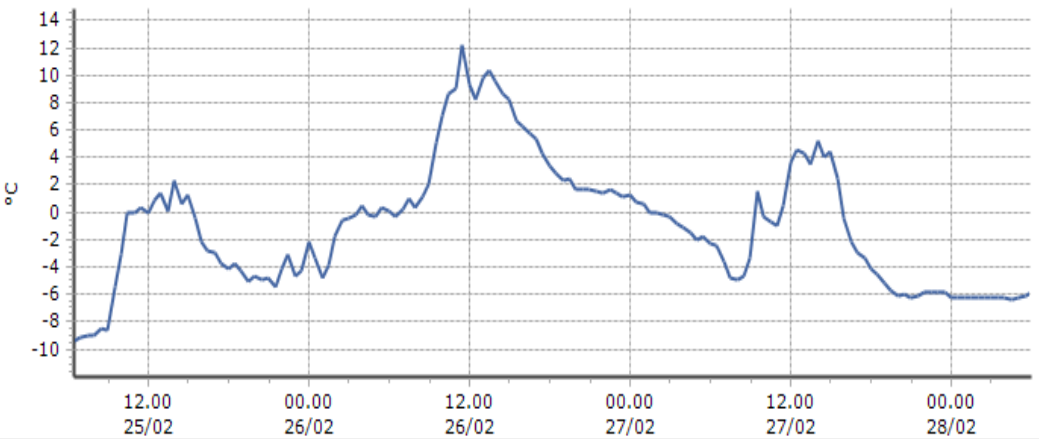

DATI RILEVATI

Ultime 6 ore

Trend temperature ultime 72 ore

Ora (locale)	Temperatura (°C)
01.00	-1,9
02.00	-2,1
03.00	-2,1
04.00	-2,2
05.00	-2,3
06.00	-2,4

Cogne - Grand-Crot - Quota 2279 m s.l.m.

DATI RILEVATI

Ultime 6 ore

Trend temperature ultime 72 ore

Ora (locale)	Temperatura (°C)
01.00	-6,3
02.00	-6,2
03.00	-6,3
04.00	-6,3
05.00	-6,3
06.00	-5,9

Gressan - Pila-Leissé - Quota 2280 m s.l.m.

DATI RILEVATI

Ultime 6 ore