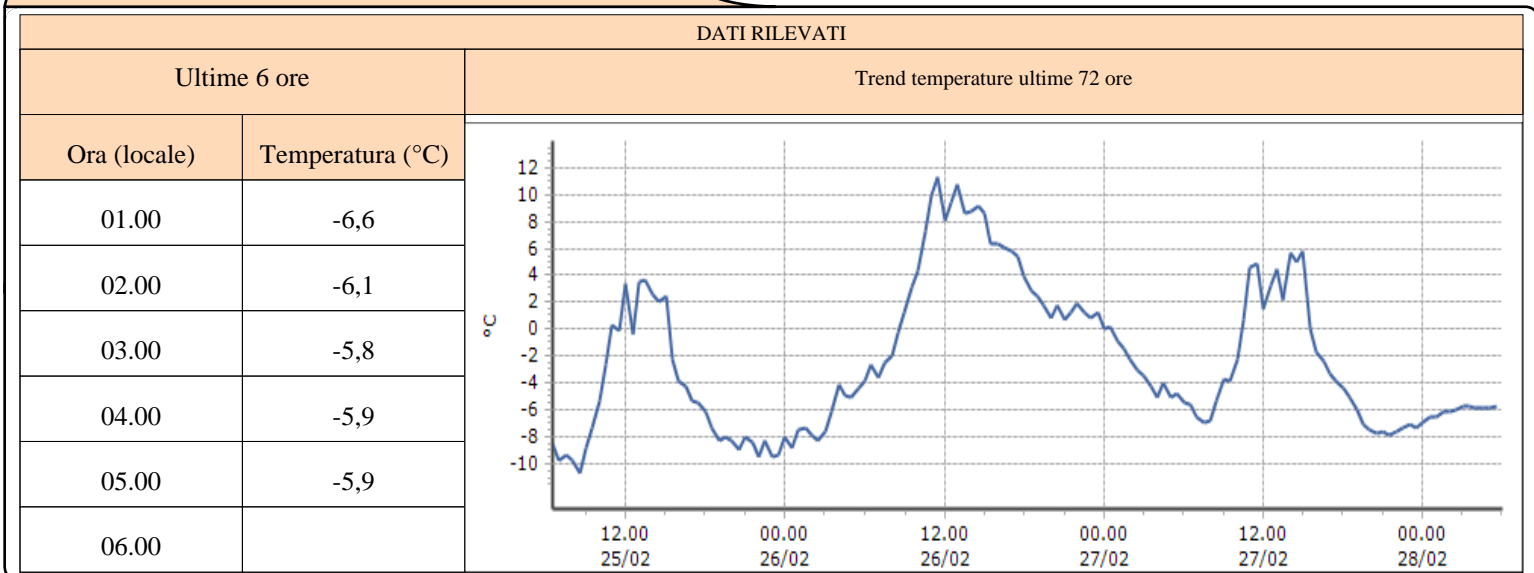

Ultime 6 ore

Trend temperature ultime 72 ore

Ora (locale)	Temperatura (°C)
01.00	-6,7
02.00	-6,7
03.00	-6,6
04.00	-6,6
05.00	-6,5
06.00	

Rhêmes-Saint-Georges - Capoluogo - Quota 1179 m s.l.m.

DATI RILEVATI

Ultime 6 ore

Trend temperature ultime 72 ore

Ora (locale)	Temperatura (°C)
01.00	1,3
02.00	1,3
03.00	1,1
04.00	0,9
05.00	0,5
06.00	

TEMPERATURE
Zona C

Valsavarenche - Eaux-Rousses - Quota 1651 m s.l.m.

Valsavarenche - Orville - Quota 2170 m s.l.m.

Ultime 6 ore: si riporta nella tabella il dato puntuale relativo alle ultime 6 ore a partire dall'ultimo dato disponibile.

Trend temperature ultime 72 ore: si riporta il dato termometrico a cadenza semioraria relativo alle ultime 72 ore.