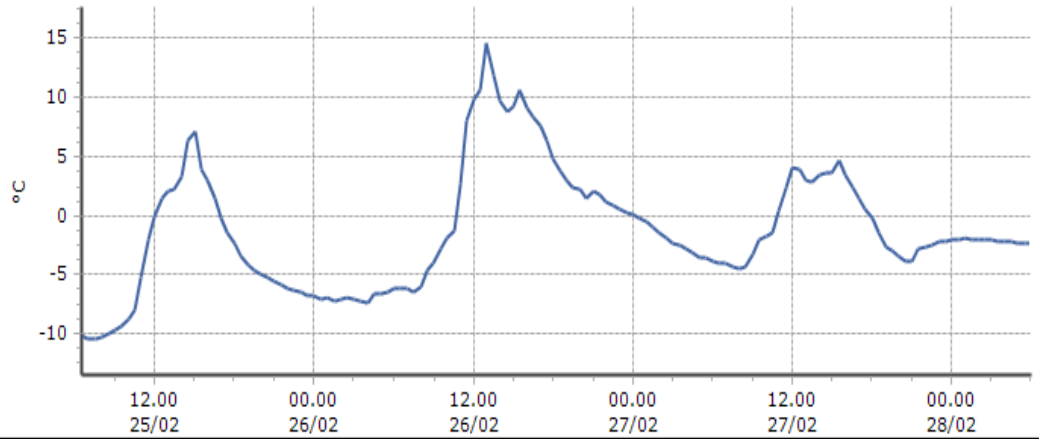

DATI RILEVATI

Ultime 6 ore

Trend temperature ultime 72 ore

Ora (locale)	Temperatura (°C)
01.00	-2,7
02.00	-2,2
03.00	-2,0
04.00	-1,9
05.00	-2,0
06.00	-1,9

TEMPERATURE
Zona C

Cogne - Valnontey - Quota 1682 m s.l.m.

DATI RILEVATI

Ultime 6 ore

Trend temperature ultime 72 ore

Ora (locale)	Temperatura (°C)
01.00	-1,9
02.00	-2,1
03.00	-2,1
04.00	-2,2
05.00	-2,3
06.00	-2,4

Cogne - Grand-Crot - Quota 2279 m s.l.m.

DATI RILEVATI

Ultime 6 ore

Trend temperature ultime 72 ore

Ora (locale)	Temperatura (°C)
01.00	-6,3
02.00	-6,2
03.00	-6,3
04.00	-6,3
05.00	-6,3
06.00	-5,9

Gressan - Pila-Leissé - Quota 2280 m s.l.m.

DATI RILEVATI

Ultime 6 ore