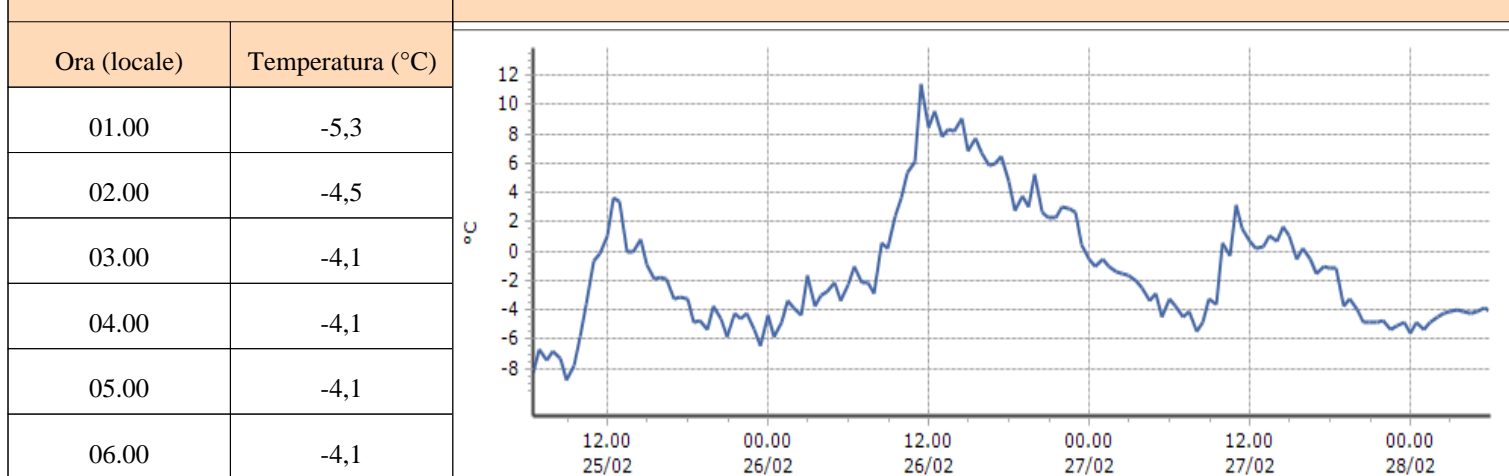

Ultime 6 ore

Trend temperature ultime 72 ore

Ora (locale)	Temperatura (°C)
01.00	1,3
02.00	1,3
03.00	1,1
04.00	0,9
05.00	0,5
06.00	

TEMPERATURE
Zona C

Valsavarenche - Eaux-Rousses - Quota 1651 m s.l.m.

Valsavarenche - Orville - Quota 2170 m s.l.m.

Rhêmes-Notre-Dame - Chaudanne - Quota 1794 m s.l.m.

TEMPERATURE
Zona C

Valsavarenche - Pont - Quota 1951 m s.l.m.

DATI RILEVATI

Ultime 6 ore

Trend temperature ultime 72 ore

TEMPERATURE

I dati riportati sono pubblicati in tempo reale, con cadenza oraria, e NON sono, perciò, validati*.

Ultime 6 ore: si riporta nella tabella il dato puntuale relativo alle ultime 6 ore a partire dall'ultimo dato disponibile.

Trend temperature ultime 72 ore: si riporta il dato termometrico a cadenza semioraria relativo alle ultime 72 ore.