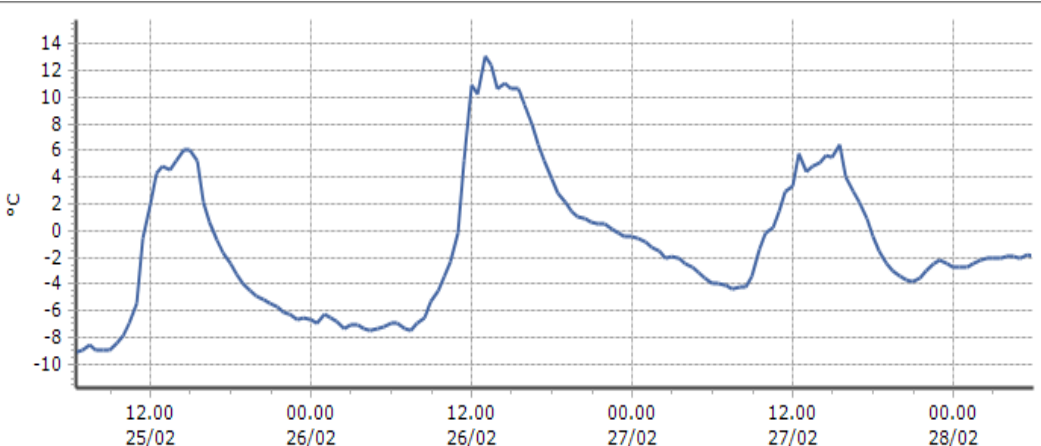

Cogne - Crétaz - Quota 1470 m s.l.m.

DATI RILEVATI

Ultime 6 ore

Trend temperature ultime 72 ore

Ora (locale)	Temperatura (°C)
01.00	-3,0
02.00	-2,6
03.00	-2,5
04.00	-2,8
05.00	-3,1
06.00	-3,1

Cogne - Lillaz - Quota 1613 m s.l.m.

DATI RILEVATI

Ultime 6 ore

Trend temperature ultime 72 ore

Ora (locale)	Temperatura (°C)
01.00	-2,7
02.00	-2,2
03.00	-2,0
04.00	-1,9
05.00	-2,0
06.00	-1,9

TEMPERATURE
Zona C

Cogne - Valnontey - Quota 1682 m s.l.m.

DATI RILEVATI

Ultime 6 ore

Trend temperature ultime 72 ore

Ora (locale)	Temperatura (°C)
01.00	-1,9
02.00	-2,1
03.00	-2,1
04.00	-2,2
05.00	-2,3
06.00	-2,4

Cogne - Grand-Crot - Quota 2279 m s.l.m.

DATI RILEVATI

Ultime 6 ore

Trend temperature ultime 72 ore

Ora (locale)	Temperatura (°C)
01.00	-6,3
02.00	-6,2
03.00	-6,3
04.00	-6,3
05.00	-6,3
06.00	-5,9

Gressan - Pila-Leissé - Quota 2280 m s.l.m.

DATI RILEVATI

Ultime 6 ore