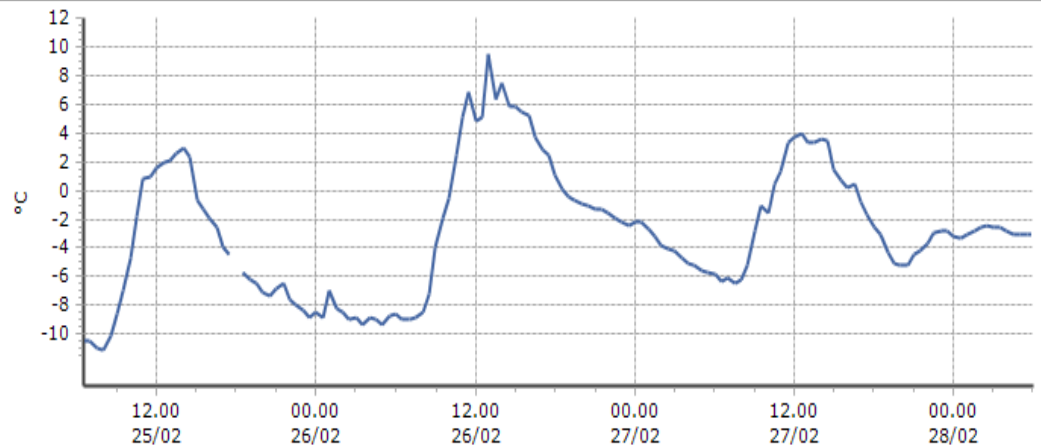

TEMPERATURE
Zona C

Aymavilles - Vieyes - Quota 1139 m s.l.m.
Cogne - Crétaz - Quota 1470 m s.l.m.
Cogne - Lillaz - Quota 1613 m s.l.m.
Cogne - Valnontey - Quota 1682 m s.l.m.
Cogne - Grand-Crot - Quota 2279 m s.l.m.
Gressan - Pila-Leissé - Quota 2280 m s.l.m.
Rhêmes-Notre-Dame - Chanavey - Quota 1690 m s.l.m.
Rhêmes-Saint-Georges - Feleumaz - Quota 2325 m s.l.m.
Rhêmes-Saint-Georges - Capoluogo - Quota 1179 m s.l.m.
Valsavarenche - Eaux-Rousses - Quota 1651 m s.l.m.
Valsavarenche - Orvieille - Quota 2170 m s.l.m.
Rhêmes-Notre-Dame - Chaudanne - Quota 1794 m s.l.m.
Valsavarenche - Pont - Quota 1951 m s.l.m.
Informazioni ...

TEMPERATURE
Zona C

Aymavilles - Vieyes - Quota 1139 m s.l.m.

DATI RILEVATI

Ultime 6 ore

Trend temperature ultime 72 ore

Ora (locale)	Temperatura (°C)
01.00	1,7
02.00	1,4
03.00	1,0
04.00	0,6
05.00	0,4
06.00	0,2

Cogne - Crétaz - Quota 1470 m s.l.m.

DATI RILEVATI

Ultime 6 ore

Trend temperature ultime 72 ore

Ora (locale)	Temperatura (°C)
01.00	-3,0
02.00	-2,6
03.00	-2,5
04.00	-2,8
05.00	-3,1
06.00	-3,1

Cogne - Lillaz - Quota 1613 m s.l.m.

DATI RILEVATI

Ultime 6 ore

Trend temperature ultime 72 ore

Ora (locale)	Temperatura (°C)
01.00	-1,9
02.00	-2,1
03.00	-2,1
04.00	-2,2
05.00	-2,3
06.00	-2,4

Cogne - Grand-Crot - Quota 2279 m s.l.m.

DATI RILEVATI