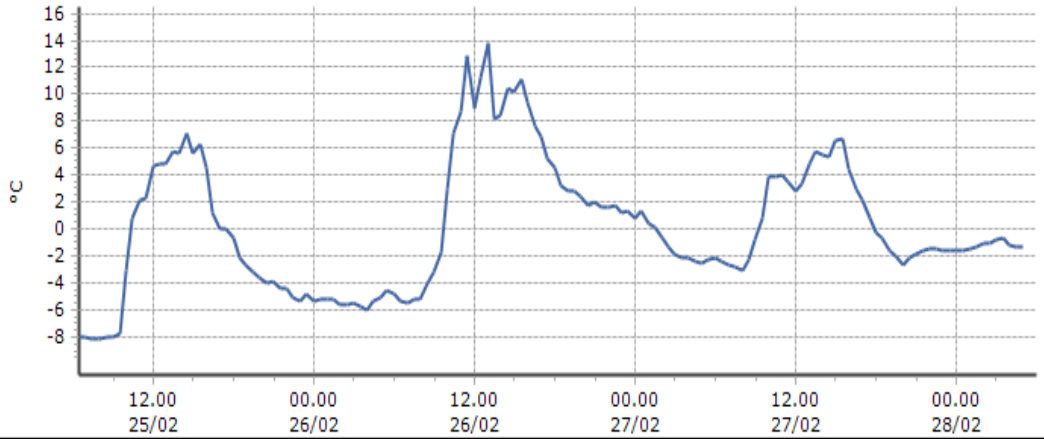

Ultime 6 ore

Trend temperature ultime 72 ore

Ora (locale)	Temperatura (°C)
01.00	-6,3
02.00	-6,2
03.00	-6,3
04.00	-6,3
05.00	-6,3
06.00	-5,9

Gressan - Pila-Leissé - Quota 2280 m s.l.m.

DATI RILEVATI

Ultime 6 ore

Trend temperature ultime 72 ore

Ora (locale)	Temperatura (°C)
01.00	-6,4
02.00	-6,6
03.00	-6,6
04.00	-6,4
05.00	-6,1
06.00	-6,6

TEMPERATURE
Zona C

Rhêmes-Notre-Dame - Chanavey - Quota 1690 m s.l.m.

DATI RILEVATI

Ultime 6 ore

Trend temperature ultime 72 ore

Ora (locale)	Temperatura (°C)
01.00	-1,4
02.00	-1,0
03.00	-0,8
04.00	-1,2
05.00	-1,3
06.00	

Rhêmes-Saint-Georges - Feleumaz - Quota 2325 m s.l.m.

DATI RILEVATI

Ultime 6 ore

Trend temperature ultime 72 ore

Ora (locale)	Temperatura (°C)
01.00	-6,7
02.00	-6,7
03.00	-6,6
04.00	-6,6
05.00	-6,5
06.00	

Rhêmes-Saint-Georges - Capoluogo - Quota 1179 m s.l.m.

DATI RILEVATI