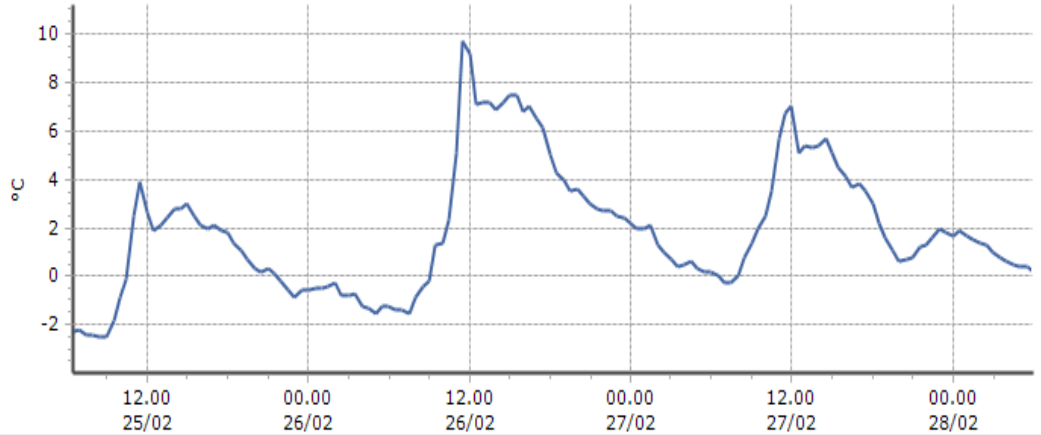

TEMPERATURE
Zona C

Aymavilles - Vieyes - Quota 1139 m s.l.m.
Cogne - Crétaz - Quota 1470 m s.l.m.
Cogne - Lillaz - Quota 1613 m s.l.m.
Cogne - Valnontey - Quota 1682 m s.l.m.
Cogne - Grand-Crot - Quota 2279 m s.l.m.
Gressan - Pila-Leissé - Quota 2280 m s.l.m.
Rhêmes-Notre-Dame - Chanavey - Quota 1690 m s.l.m.
Rhêmes-Saint-Georges - Feleumaz - Quota 2325 m s.l.m.
Rhêmes-Saint-Georges - Capoluogo - Quota 1179 m s.l.m.
Valsavarenche - Eaux-Rousses - Quota 1651 m s.l.m.
Valsavarenche - Orvieille - Quota 2170 m s.l.m.
Rhêmes-Notre-Dame - Chaudanne - Quota 1794 m s.l.m.
Valsavarenche - Pont - Quota 1951 m s.l.m.
Informazioni ...

TEMPERATURE
Zona C

Aymavilles - Vieyes - Quota 1139 m s.l.m.

DATI RILEVATI

Ultime 6 ore

Trend temperature ultime 72 ore

Ora (locale)	Temperatura (°C)
01.00	1,7
02.00	1,4
03.00	1,0
04.00	0,6
05.00	0,4
06.00	0,2

Cogne - Crétaz - Quota 1470 m s.l.m.

DATI RILEVATI

Ultime 6 ore

Trend temperature ultime 72 ore

Ora (locale)	Temperatura (°C)
01.00	-3,0
02.00	-2,6
03.00	-2,5
04.00	-2,8
05.00	-3,1
06.00	-3,1

Cogne - Lillaz - Quota 1613 m s.l.m.