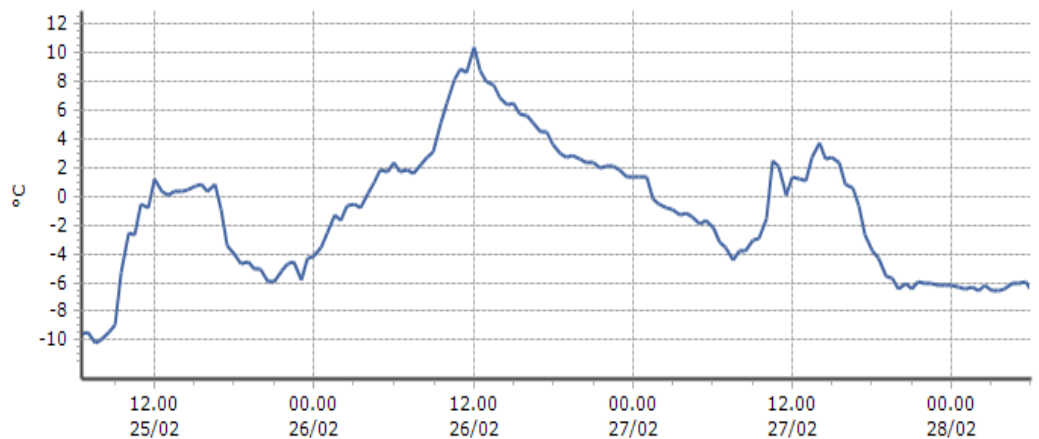

DATI RILEVATI

Ultime 6 ore

Trend temperature ultime 72 ore

Ora (locale)	Temperatura (°C)
01.00	-1,9
02.00	-2,1
03.00	-2,1
04.00	-2,2
05.00	-2,3
06.00	-2,4

Cogne - Grand-Crot - Quota 2279 m s.l.m.

DATI RILEVATI

Ultime 6 ore

Trend temperature ultime 72 ore

Ora (locale)	Temperatura (°C)
01.00	-6,3
02.00	-6,2
03.00	-6,3
04.00	-6,3
05.00	-6,3
06.00	-5,9

Gressan - Pila-Leissé - Quota 2280 m s.l.m.

DATI RILEVATI

Ultime 6 ore

Trend temperature ultime 72 ore

Ora (locale)	Temperatura (°C)
01.00	-6,4
02.00	-6,6
03.00	-6,6
04.00	-6,4
05.00	-6,1
06.00	-6,6

TEMPERATURE
Zona C

Rhêmes-Notre-Dame - Chanavey - Quota 1690 m s.l.m.

DATI RILEVATI