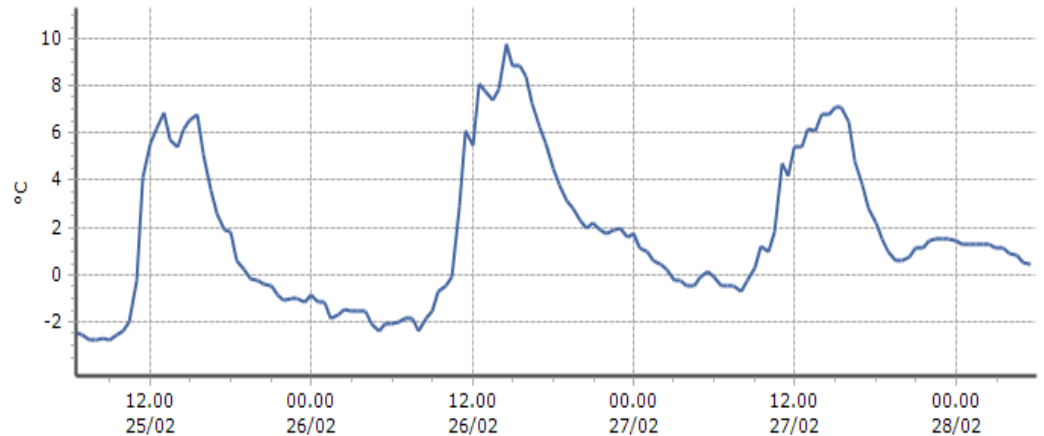

Ultime 6 ore

Trend temperature ultime 72 ore

Ora (locale)	Temperatura (°C)
01.00	-1,4
02.00	-1,0
03.00	-0,8
04.00	-1,2
05.00	-1,3
06.00	

Rhêmes-Saint-Georges - Feleumaz - Quota 2325 m s.l.m.

DATI RILEVATI

Ultime 6 ore

Trend temperature ultime 72 ore

Ora (locale)	Temperatura (°C)
01.00	-6,7
02.00	-6,7
03.00	-6,6
04.00	-6,6
05.00	-6,5
06.00	

Rhêmes-Saint-Georges - Capoluogo - Quota 1179 m s.l.m.

DATI RILEVATI

Ultime 6 ore

Trend temperature ultime 72 ore

Ora (locale)	Temperatura (°C)
01.00	1,3
02.00	1,3
03.00	1,1
04.00	0,9
05.00	0,5
06.00	

TEMPERATURE
Zona C

Valsavarenche - Eaux-Rousses - Quota 1651 m s.l.m.

Valsavarenche - Orville - Quota 2170 m s.l.m.