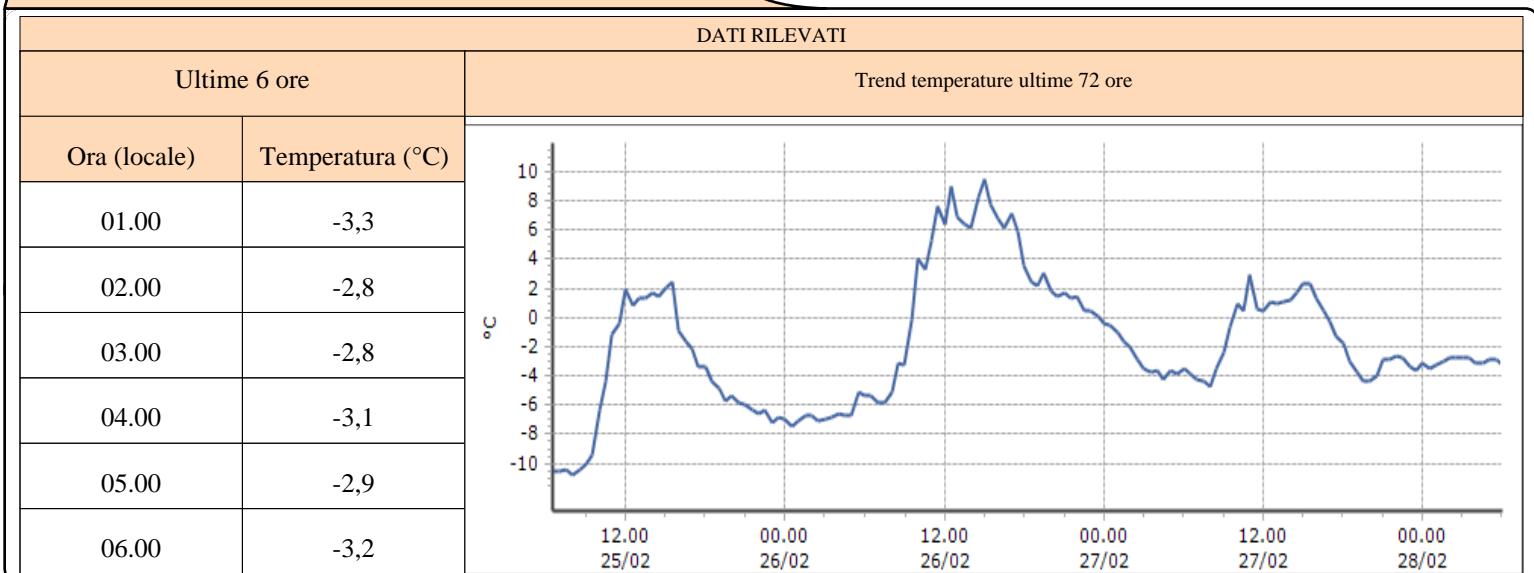

Ultime 6 ore

Trend temperature ultime 72 ore

Ora (locale)	Temperatura (°C)
01.00	-6,7
02.00	-6,7
03.00	-6,6
04.00	-6,6
05.00	-6,5
06.00	

Rhêmes-Saint-Georges - Capoluogo - Quota 1179 m s.l.m.

DATI RILEVATI

Ultime 6 ore

Trend temperature ultime 72 ore

Ora (locale)	Temperatura (°C)
01.00	1,3
02.00	1,3
03.00	1,1
04.00	0,9
05.00	0,5
06.00	

TEMPERATURE
Zona C

Valsavarenche - Eaux-Rousses - Quota 1651 m s.l.m.

Valsavarenche - Orville - Quota 2170 m s.l.m.

Rhêmes-Notre-Dame - Chaudanne - Quota 1794 m s.l.m.

TEMPERATURE
Zona C

Valsavarenche - Pont - Quota 1951 m s.l.m.

DATI RILEVATI

Ultime 6 ore

Trend temperature ultime 72 ore

TEMPERATURE

I dati riportati sono pubblicati in tempo reale, con cadenza oraria, e NON sono, perciò, validati*.

Ultime 6 ore: si riporta nella tabella il dato puntuale relativo alle ultime 6 ore a partire dall'ultimo dato disponibile.

Trend temperature ultime 72 ore: si riporta il dato termometrico a cadenza semioraria relativo alle ultime 72 ore.