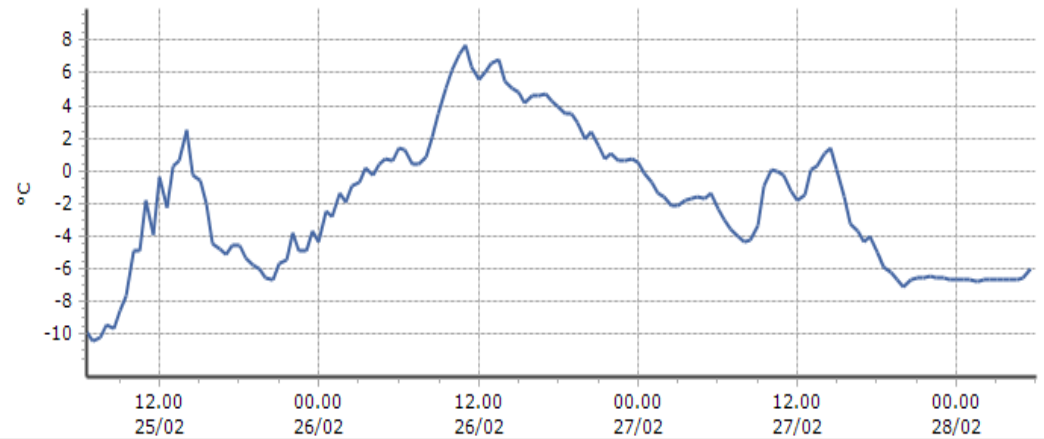

Ultime 6 ore

Trend temperature ultime 72 ore

Ora (locale)	Temperatura (°C)
01.00	-1,4
02.00	-1,0
03.00	-0,8
04.00	-1,2
05.00	-1,3
06.00	

Rhêmes-Saint-Georges - Feleumaz - Quota 2325 m s.l.m.

DATI RILEVATI

Ultime 6 ore

Trend temperature ultime 72 ore

Ora (locale)	Temperatura (°C)
01.00	-6,7
02.00	-6,7
03.00	-6,6
04.00	-6,6
05.00	-6,5
06.00	

Rhêmes-Saint-Georges - Capoluogo - Quota 1179 m s.l.m.

DATI RILEVATI

Ultime 6 ore

Trend temperature ultime 72 ore

Ora (locale)	Temperatura (°C)
01.00	1,3
02.00	1,3
03.00	1,1
04.00	0,9
05.00	0,5
06.00	

TEMPERATURE
Zona C

Valsavarenche - Eaux-Rousses - Quota 1651 m s.l.m.

Valsavarenche - Orville - Quota 2170 m s.l.m.