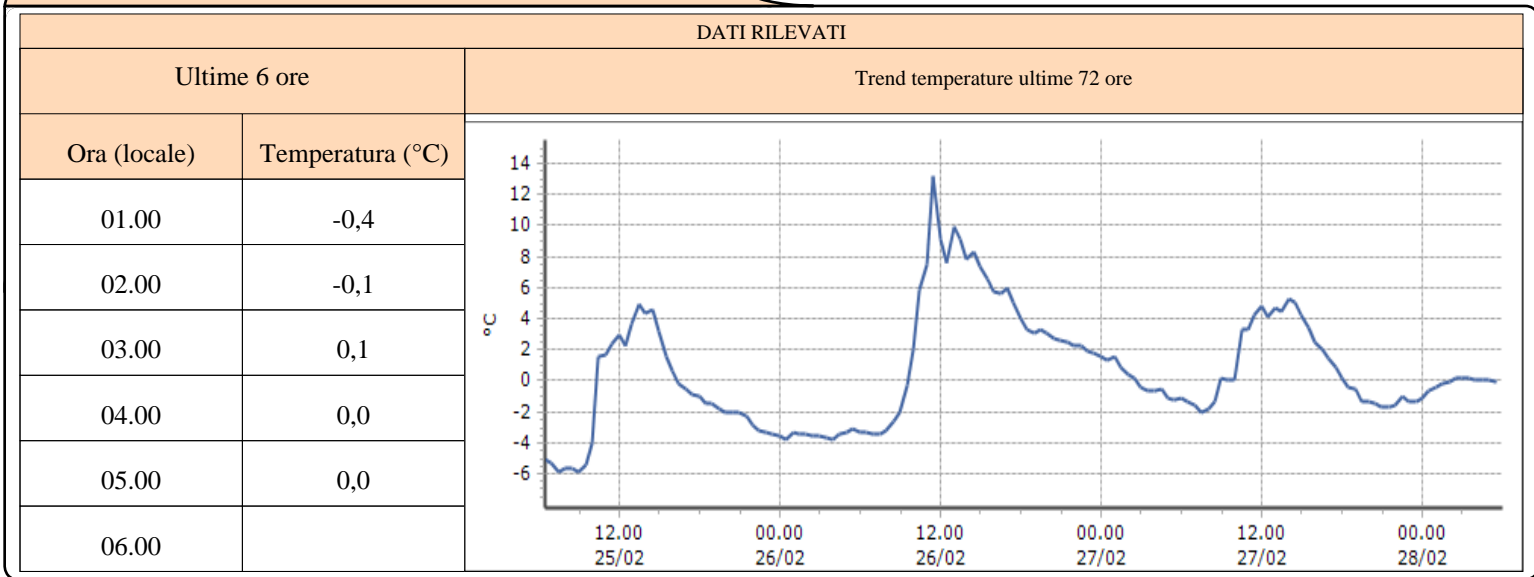

Ultime 6 ore

Trend temperature ultime 72 ore

Ora (locale)	Temperatura (°C)
01.00	-6,7
02.00	-6,7
03.00	-6,6
04.00	-6,6
05.00	-6,5
06.00	

Rhêmes-Saint-Georges - Capoluogo - Quota 1179 m s.l.m.

DATI RILEVATI

Ultime 6 ore

Trend temperature ultime 72 ore

Ora (locale)	Temperatura (°C)
01.00	1,3
02.00	1,3
03.00	1,1
04.00	0,9
05.00	0,5
06.00	

TEMPERATURE
Zona C

Valsavarenche - Eaux-Rousses - Quota 1651 m s.l.m.

Valsavarenche - Orville - Quota 2170 m s.l.m.

Rhêmes-Notre-Dame - Chaudanne - Quota 1794 m s.l.m.

TEMPERATURE
Zona C

Valsavarenche - Pont - Quota 1951 m s.l.m.

DATI RILEVATI

Ultime 6 ore

Trend temperature ultime 72 ore

TEMPERATURE

I dati riportati sono pubblicati in tempo reale, con cadenza oraria, e NON sono, perciò, validati*.

Ultime 6 ore: si riporta nella tabella il dato puntuale relativo alle ultime 6 ore a partire dall'ultimo dato disponibile.

Trend temperature ultime 72 ore: si riporta il dato termometrico a cadenza semioraria relativo alle ultime 72 ore.