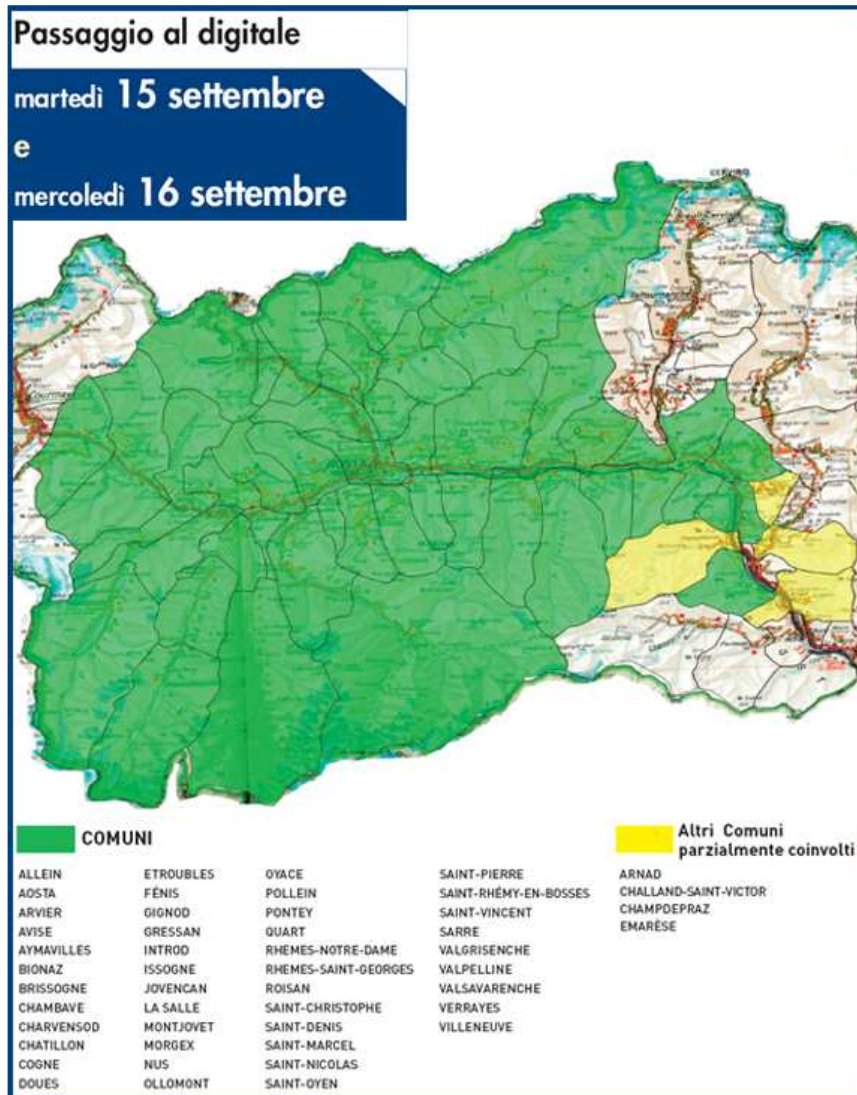

LO SWITCH OFF ZONA PER ZONA

LO SWITCH OFF ZONA PER ZONA

LO SWITCH OFF ZONA PER ZONA

LO SWITCH OFF ZONA PER ZONA

Passaggio al digitale

venerdì 18 settembre
e
sabato 19 settembre

- COMUNI
- FONTAINEMORE
- GABY
- GRESSONEY-LA-TRINITÉ
- GRESSONEY-SAINT-JEAN
- ISSIME
- LILLIANES
- Altri Comuni parzialmente coinvolti
- PERLOZ
- PONT-SAINT-MARTIN
- DONNAS

LO SWITCH OFF ZONA PER ZONA

Passaggio al digitale

lunedì 21 settembre

e

martedì 22 settembre

 COMUNI

ARNAD
AYAS
BARD
BRUSSON
CHALLAND-SAINT-ANSELME
CHALLAND-SAINT-VICTOR
CHAMPDEPRAZ
CHAMPORCHER
DONNAS
EMARÈSE
HONE
PERLOZ
PONTBOSET
PONT-SAINT-MARTIN
VERRÈS

 Altri Comuni
parzialmente coinvolti

CHATILLON
ISSOGNE
MONTJOVET
SAINT-VINCENT