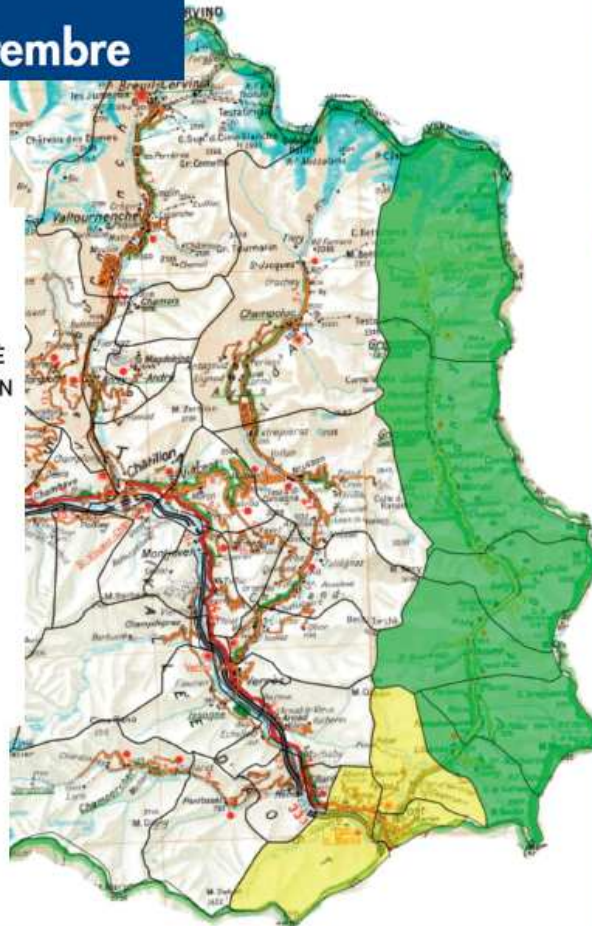

LO SWITCH OFF ZONA PER ZONA

LO SWITCH OFF ZONA PER ZONA

LO SWITCH OFF ZONA PER ZONA

LO SWITCH OFF ZONA PER ZONA

Passaggio al digitale

venerdì 18 settembre
e
sabato 19 settembre

- COMUNI
- FONTAINEMORE
- GABY
- GRESSONEY-LA-TRINITÉ
- GRESSONEY-SAINT-JEAN
- ISSIME
- LILLIANES
- Altri Comuni parzialmente coinvolti
- PERLOZ
- PONT-SAINT-MARTIN
- DONNAS

LO SWITCH OFF ZONA PER ZONA

Passaggio al digitale

lunedì 21 settembre

e

martedì 22 settembre

 COMUNI

ARNAD
AYAS
BARD
BRUSSON
CHALLAND-SAINT-ANSELME
CHALLAND-SAINT-VICTOR
CHAMPDEPRAZ
CHAMPORCHER
DONNAS
EMARÈSE
HONE
PERLOZ
PONTBOSET
PONT-SAINT-MARTIN
VERRÈS

 Altri Comuni
parzialmente coinvolti

CHATILLON
ISSOGNE
MONTJOVET
SAINT-VINCENT