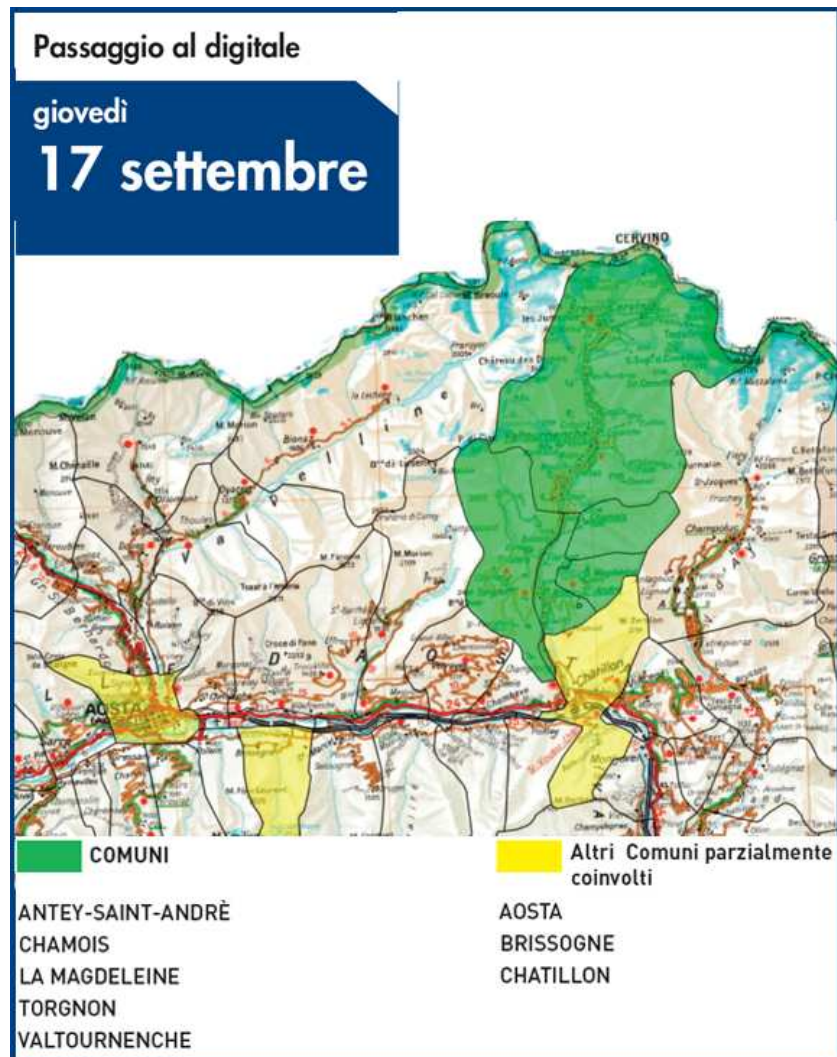

LO SWITCH OFF ZONA PER ZONA

LO SWITCH OFF ZONA PER ZONA

LO SWITCH OFF ZONA PER ZONA

LO SWITCH OFF ZONA PER ZONA

Passaggio al digitale

venerdì 18 settembre
e
sabato 19 settembre

- COMUNI
- FONTAINEMORE
- GABY
- GRESSONEY-LA-TRINITÉ
- GRESSONEY-SAINT-JEAN
- ISSIME
- LILLIANES
- Altri Comuni parzialmente coinvolti
- PERLOZ
- PONT-SAINT-MARTIN
- DONNAS

LO SWITCH OFF ZONA PER ZONA

Passaggio al digitale

lunedì 21 settembre

e

martedì 22 settembre

 COMUNI

ARNAD
AYAS
BARD
BRUSSON
CHALLAND-SAINT-ANSELME
CHALLAND-SAINT-VICTOR
CHAMPDEPRAZ
CHAMPORCHER
DONNAS
EMARÈSE
HONE
PERLOZ
PONTBOSET
PONT-SAINT-MARTIN
VERRÈS

 Altri Comuni
parzialmente coinvolti

CHATILLON
ISSOGNE
MONTJOVET
SAINT-VINCENT