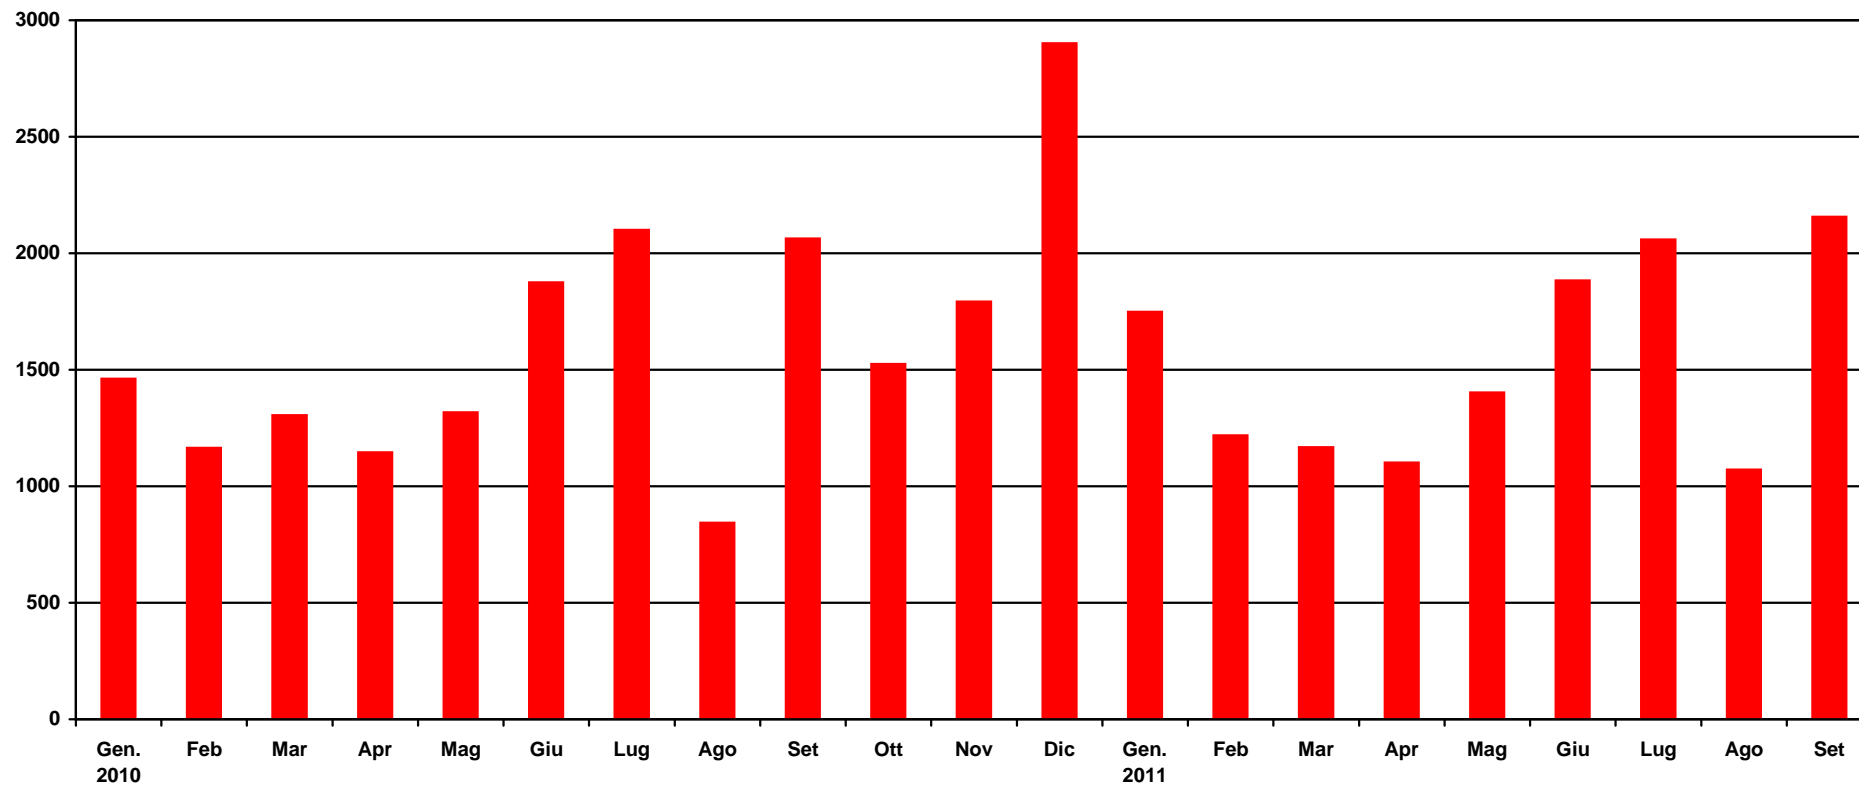

VALLE D'AOSTA: ASSUNZIONI (femmine) 2010 - 2011

Fonte: *Sil - Dipartimento politiche del lavoro e della formazione professionale*