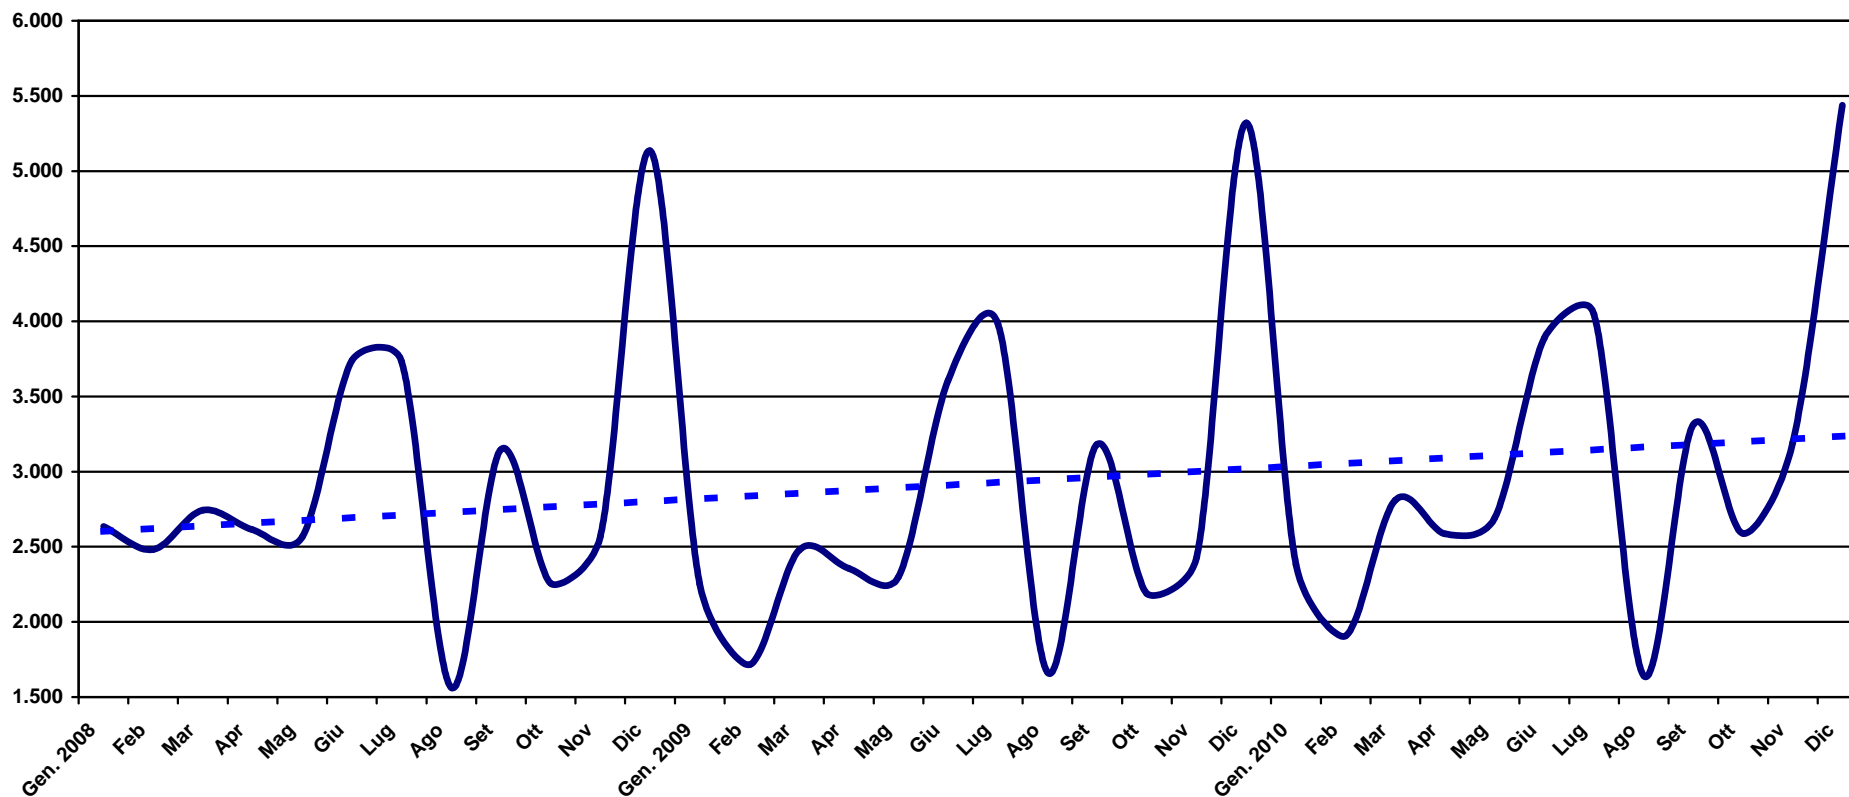

VALLE D'AOSTA: ASSUNZIONI 2008-2010

Fonte: Sil - Dipartimento politiche del lavoro e della formaizione professionale