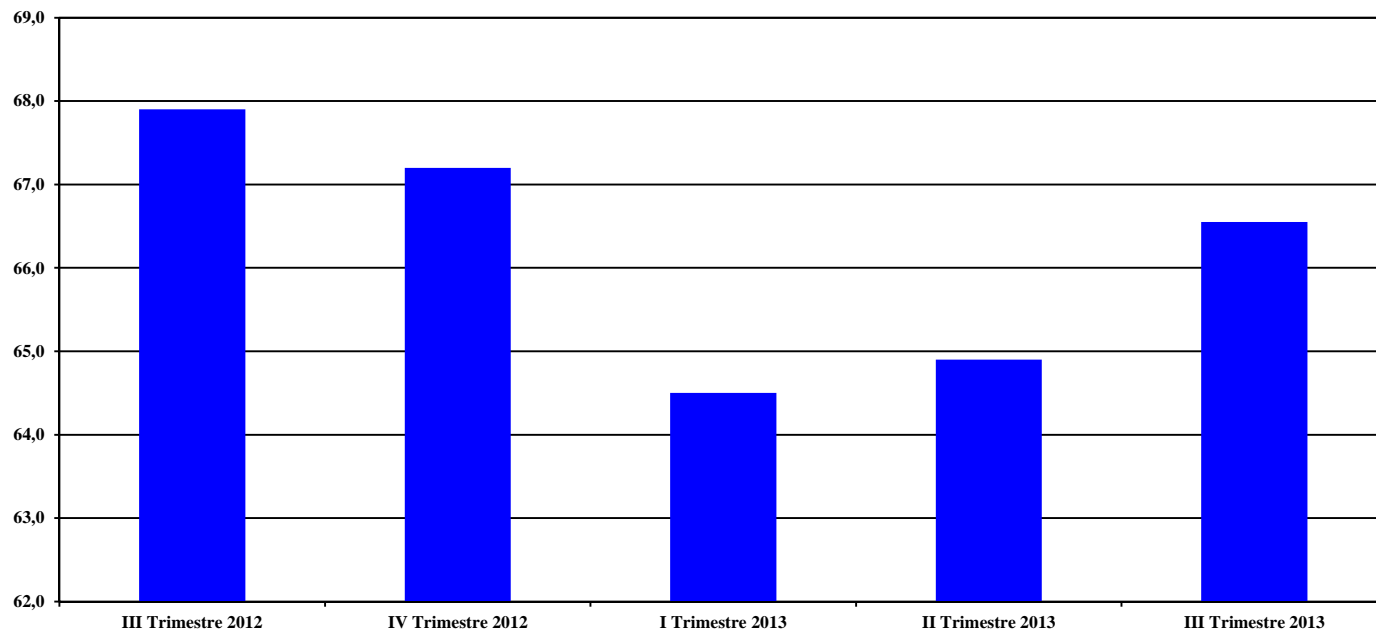

### Tasso di occupazione (15-64) - dati trimestrali

Fonte: Istat RCFL

Dati ultima  
rilevazione

Valore assoluto  
(M e F - valori %)  
67

Ultimo dato  
aggiornato  
III trim. 2013

Variazione %  
annua

Trend