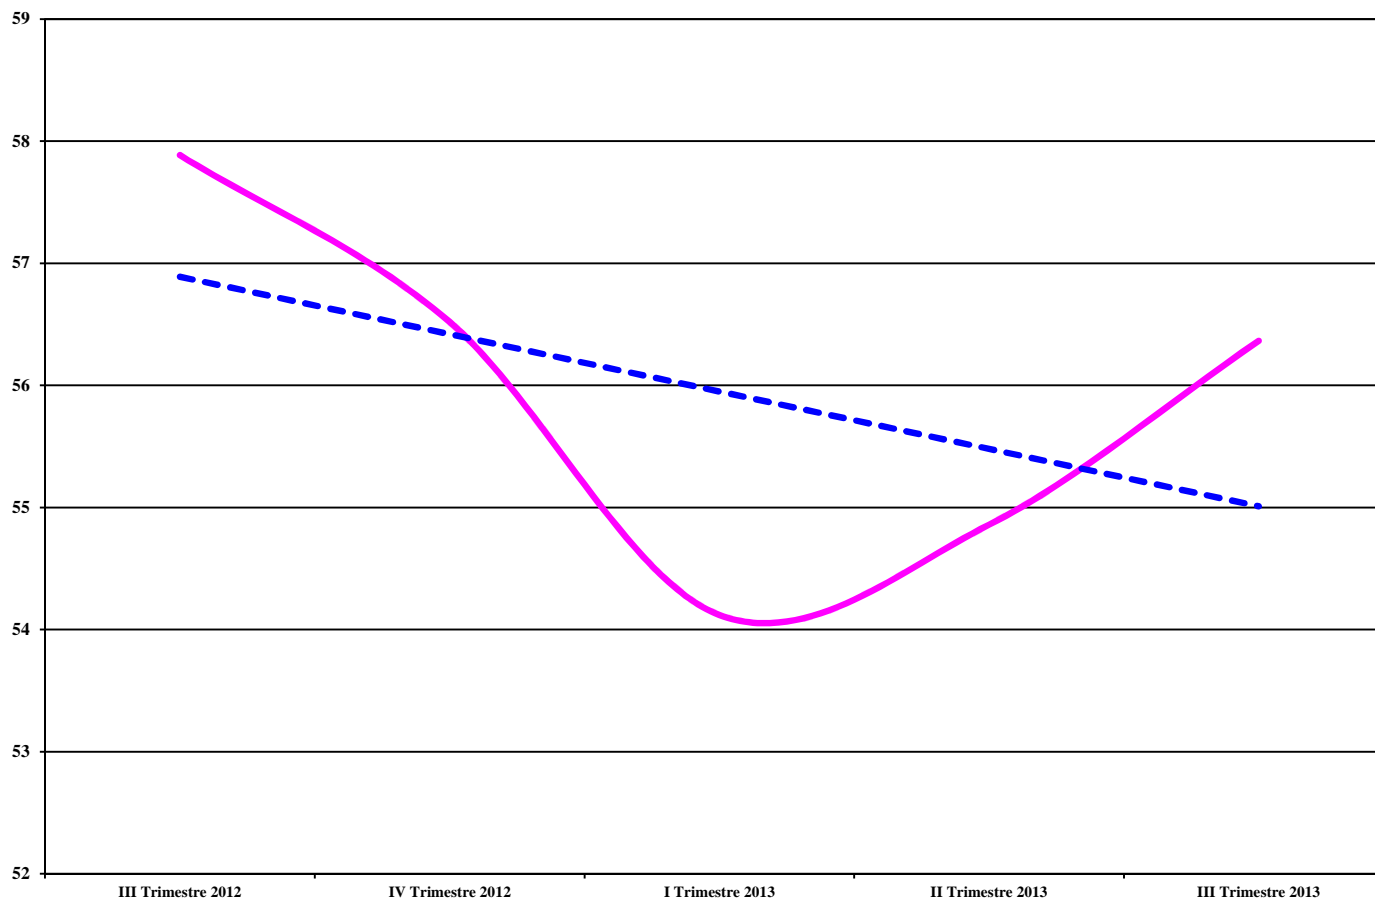

Fonte: Istat, RCFL

Valle d'Aosta - occupazione - dati trimestrali - valori assoluti

**Dati ultima
rilevazione**

**Valore assoluto
(media in migliaia
di unità)**

56,4

**Ultimo dato
aggiornato**
III trim. 2013

**Variazione %
annua**
-2,6

Trend
↓

— Occupati - - - Lineare (Occupati)