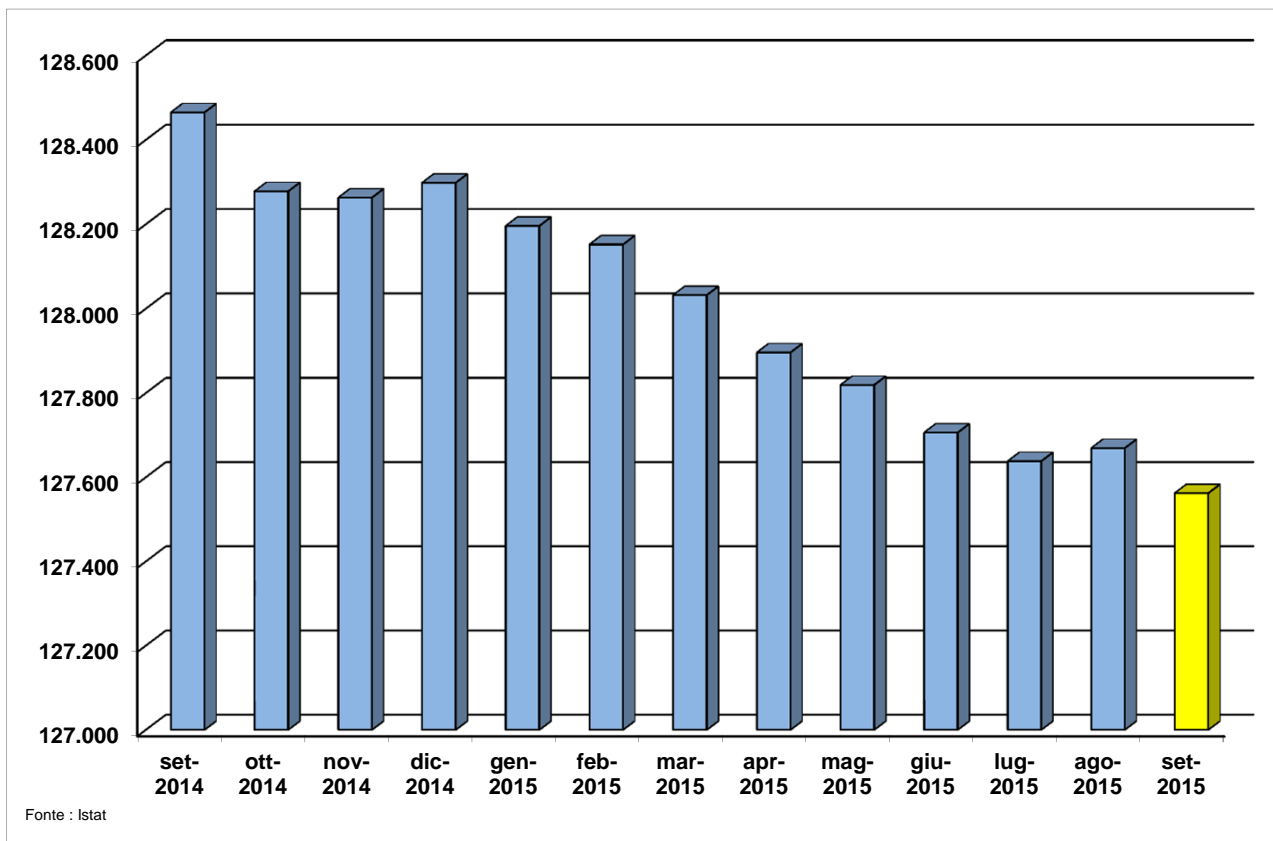

## TREND DELLA POPOLAZIONE RESIDENTE MENSILE (ultimo dato disponibile)

**Dati ultima  
rilevazione**

**Valore assoluto**  
127.562

**Ultimo dato  
aggiornato**  
sett. 2015

**Variazione %  
annua**  
-0,7

**Trend**  
↓