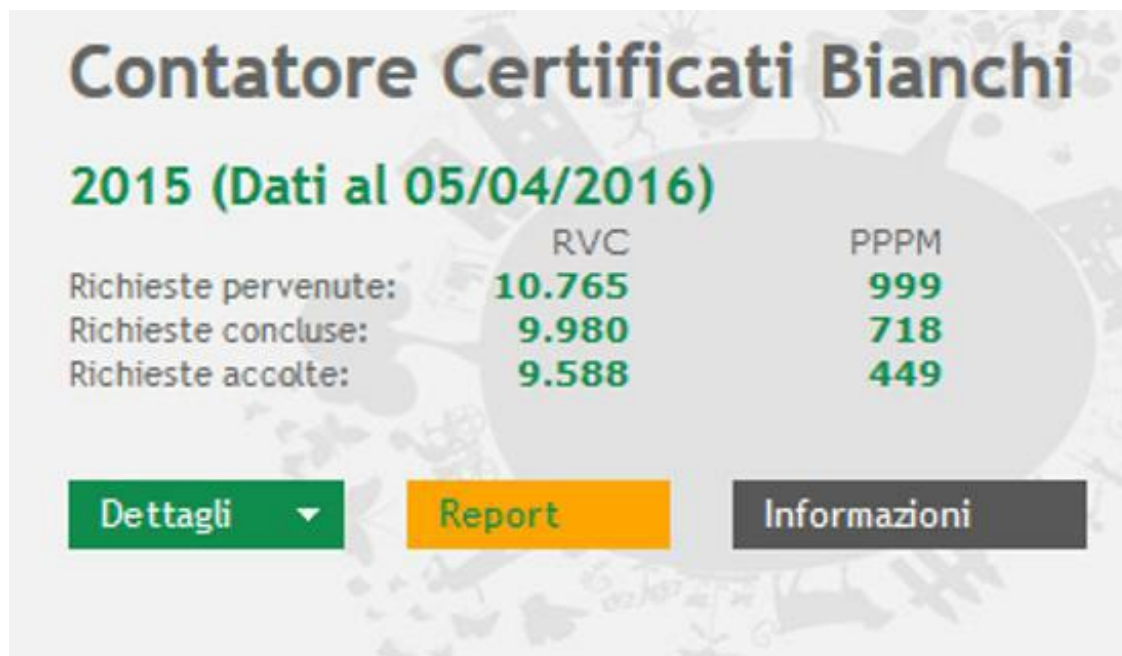

## online il Contatore Certificati Bianchi

Gse: online il Contatore Certificati Bianchi

I dati significativi relativi al meccanismo e il report settimanale sui livelli di servizio

Mercoledì 6 Aprile 2016

Il Gestore dei servizi energetici ha attivato nella homepage del sito il “Contatore Certificati Bianchi” che consente di visualizzare i dati significativi relativi al meccanismo.

Il Contatore, aggiornato con cadenza settimanale, riporta per gli anni 2015 e 2016 il numero delle richieste pervenute e il numero delle istruttorie concluse disaggregate per tipologia di progetto (PPPM e RVC).