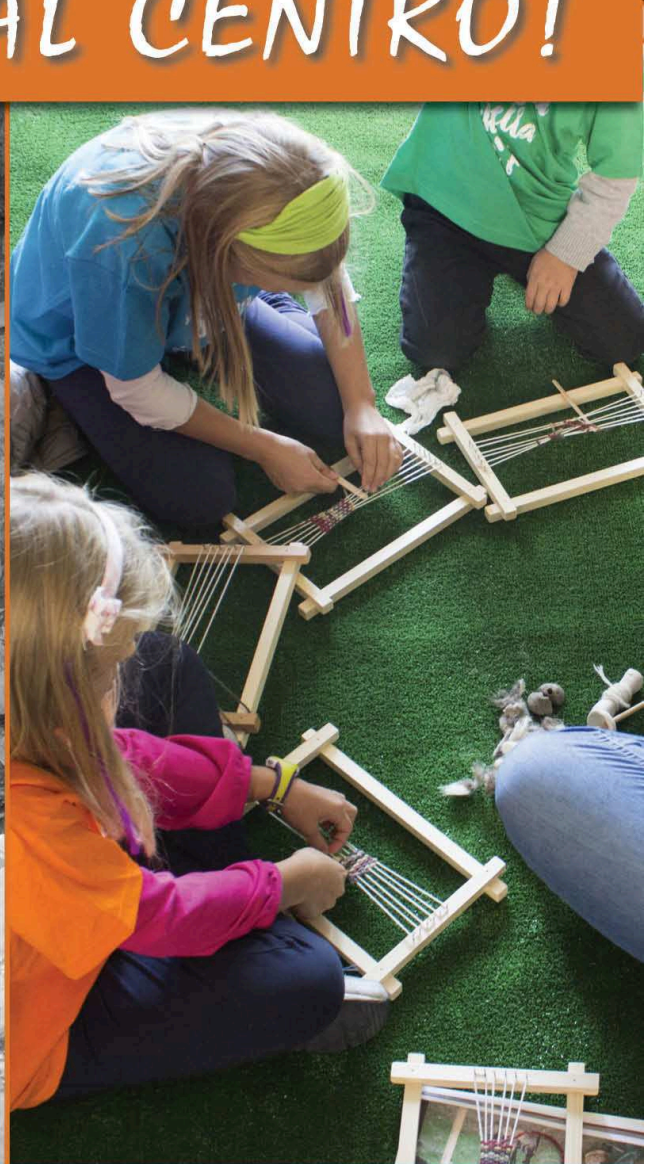

Centro estivo

Un viaggio nel tempo per bambini e ragazzi alla scoperta dei segreti che hanno permesso agli antichi abitanti della Valle d'Aosta di trasformare le materie prime in oggetti e monumenti di straordinaria bellezza.

lunedì
12
giugno

IL RACCONTO
DEL CEREALE,
DAL SEME
ALL'IMPASTO
a SMdC

martedì
13
giugno

ARGILLA,
FORME E
DECORAZIONI
a SMdC

mercoledì
14
giugno

OSSI
LAVORATI
a SMdC

giovedì
15
giugno

DALLA BATTITURA
ALLA FUSIONE,
LA LAVORAZIONE
DEL METALLO
al MAR

venerdì
16
giugno

DALLA LANA
ALLA TESSITURA
al MAR

sabato
17
giugno

CONIARE
UNA MONETA
al MAR

domenica
18
giugno

OGGI
L'ARCHEOLOGO
SONO IO!
a SMdC

L'ARCHEOLOGIA AL CENTRO!

Prenotazione obbligatoria

entro il 9 giugno 2017

+39 348.8998866

eventi@museoarcheologicoregionale.com

eventi@areamegalitica.com

museoarcheologicoregionale.com
 areamegalitica.com

6-12 anni
Centro estivo - 90€
7 attività per bambini
+ 2 attività per adulto
dalle **14.30** alle **18.00**

MAR - Museo Archeologico Regionale di Aosta
Parco archeologico e museo dell'area megalitica
di Saint-Martin-de-Corléans (SMdC)