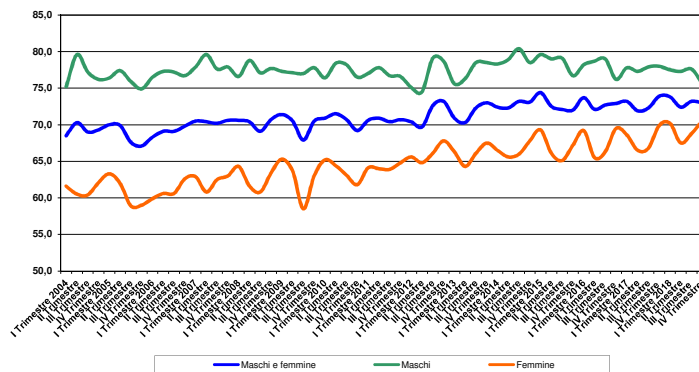

VALLE D'AOSTA:  
 PRINCIPALI INDICATORI DEL  
 MERCATO DEL LAVORO  
 (dati trimestrali - valori percentuali)  
 Anni 2004-2018

Tasso di attività 15-64

Tasso di occupazione (15-64 anni)

Tasso di disoccupazione