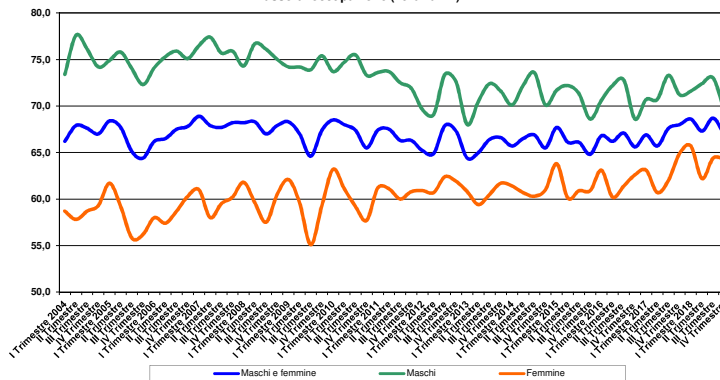

VALLE D'AOSTA:  
 PRINCIPALI INDICATORI DEL  
 MERCATO DEL LAVORO  
 (dati trimestrali - valori percentuali)  
 Anni 2004-2018

Tasso di attività 15-64

Tasso di occupazione (15-64 anni)

Tasso di disoccupazione