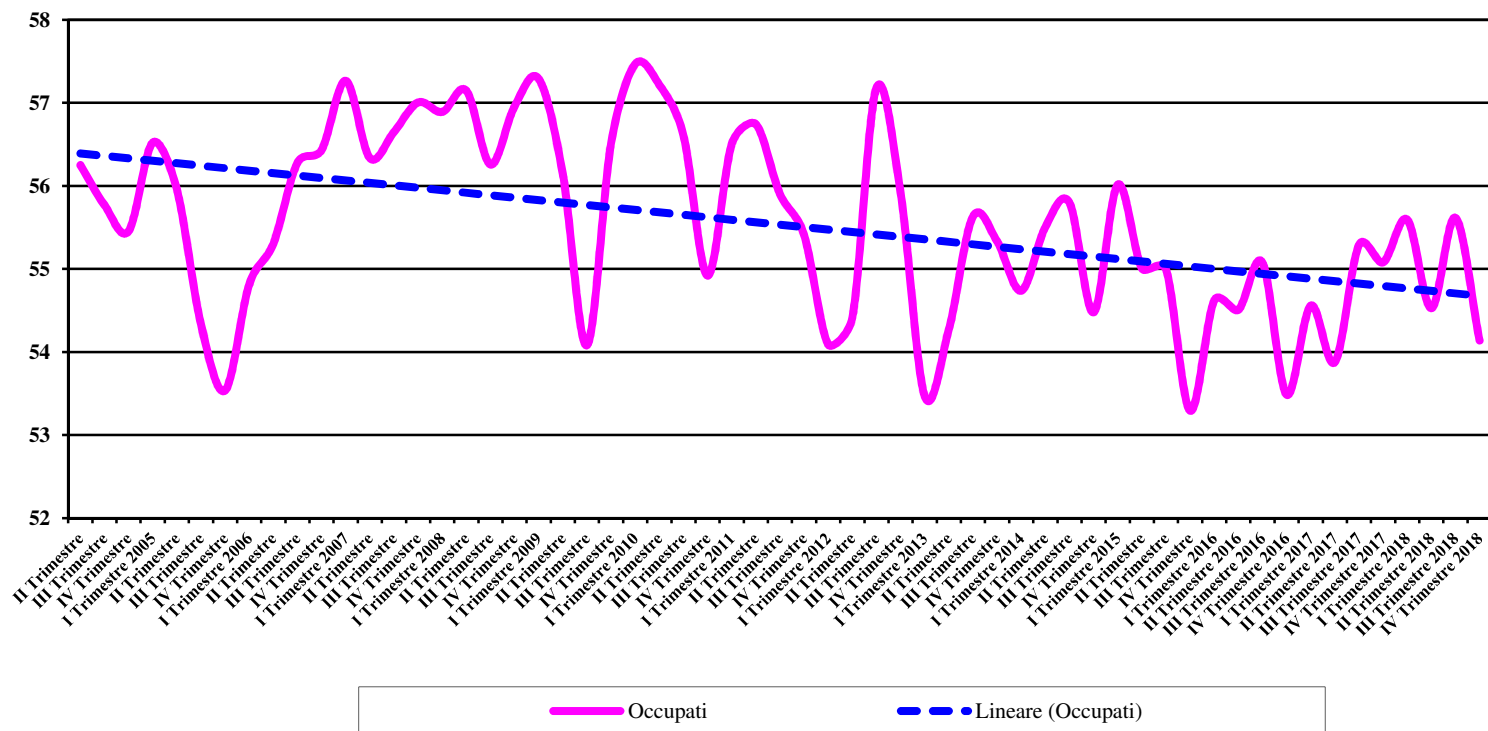

# VALLE D'AOSTA: OCCUPAZIONE TOTALE E TENDENZIALE (dati trimestrali - valori assoluti) ANNI 2004 - 2018

Fonte: Istat, RCFL