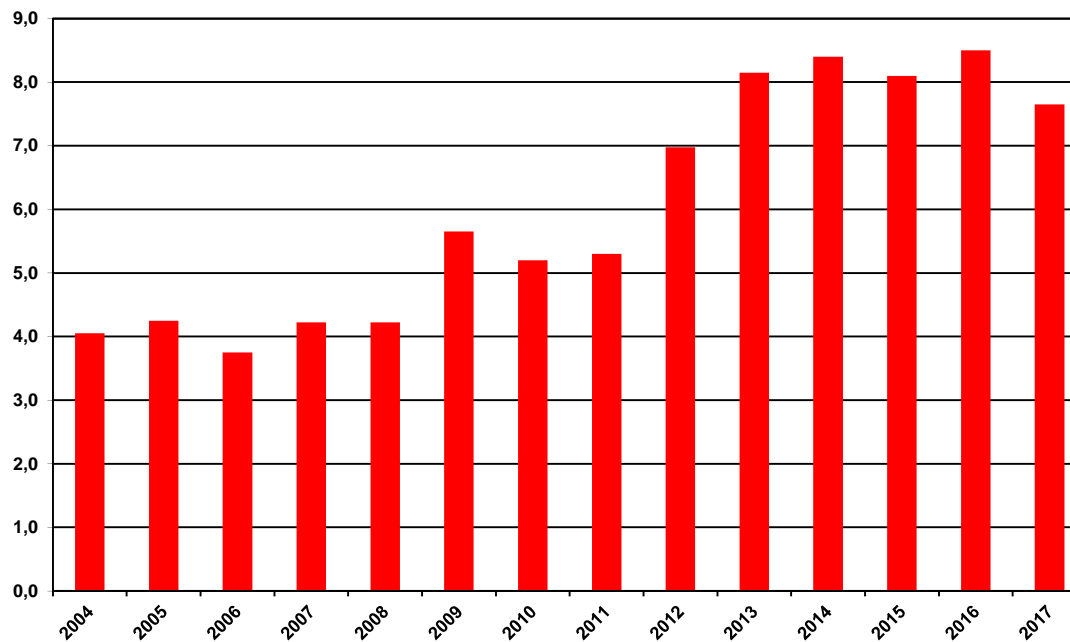

Tasso di disoccupazione- Medie annuali

Dati ultima
rilevazione

Valore assoluto
(F - Valori %)
7,7

Ultimo dato
aggiornato
2017

Variazione % annua

Trend

Fonte: Istat, RCFL