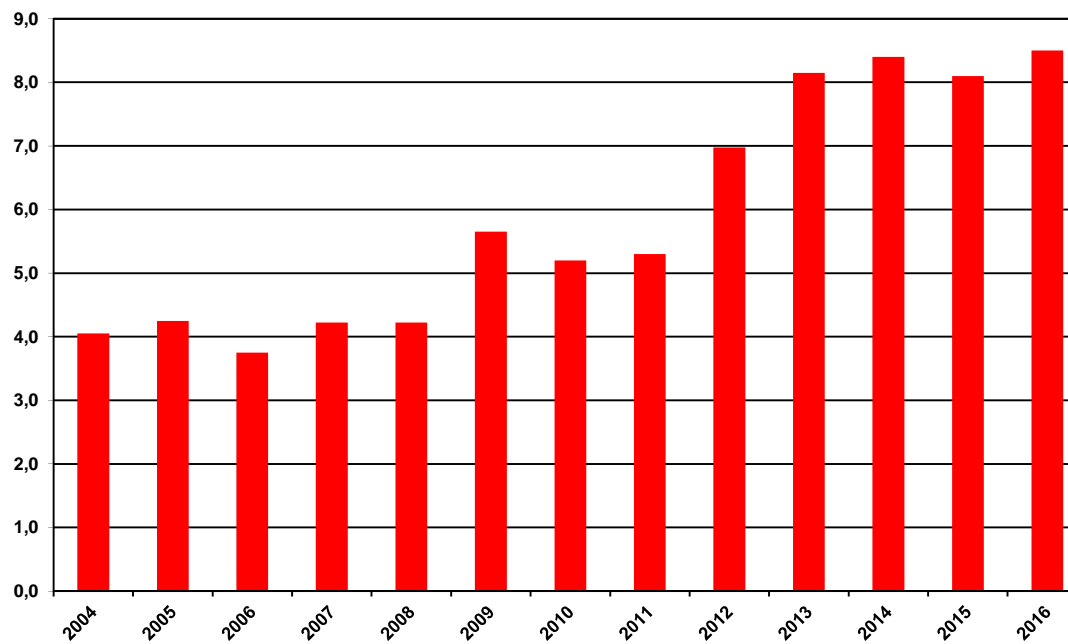

Tasso di disoccupazione- Medie annuali

Dati ultima
rilevazione

Valore assoluto
(F - Valori %)
8,5

Ultimo dato
aggiornato
2016

Variazione % annua

Trend
↑

Fonte: Istat, RCFL