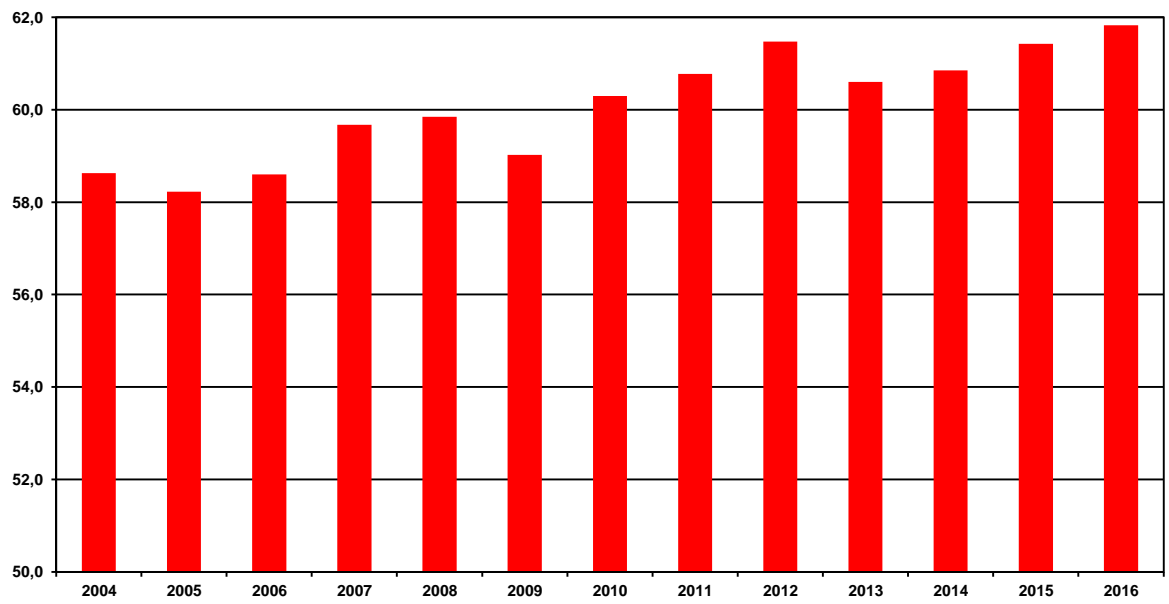

Tasso di occupazione femminile (15-64 anni) - Medie annuali

Dati ultima
rilevazione

Valore assoluto
(F - Valori %)
61,8

Ultimo dato
aggiornato
2016

Variazione % annua

Trend
↑

Fonte: Istat, RCFL