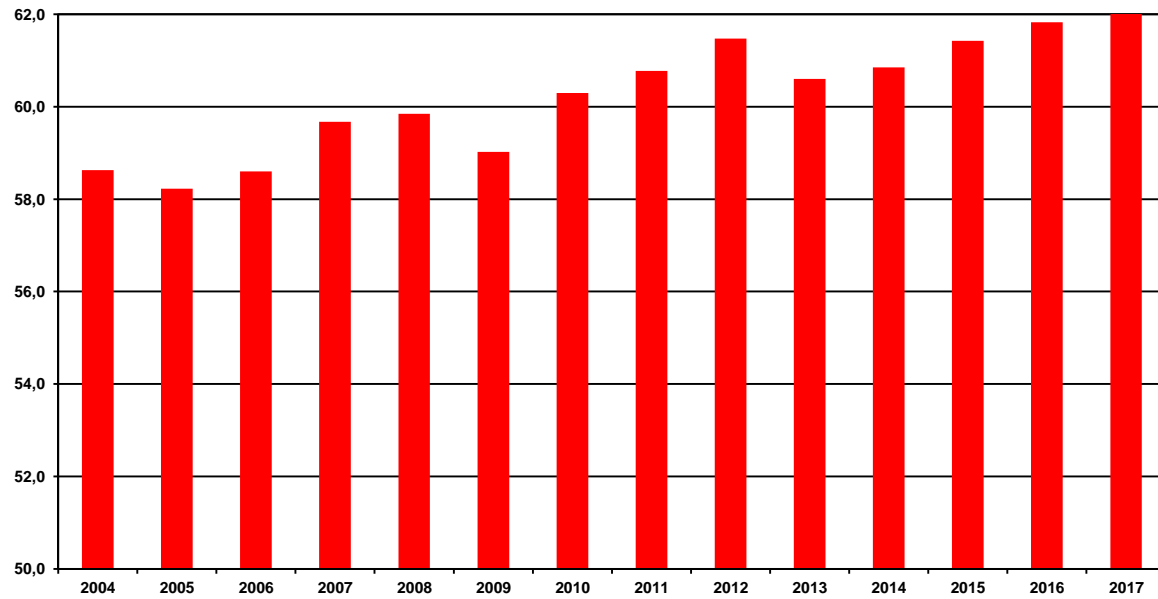

Tasso di occupazione femminile (15-64 anni) - Medie annuali

Dati ultima  
rilevazione

Valore assoluto  
(F - Valori %)  
62,7

Ultimo dato  
aggiornato  
2017

Variazione % annua

Trend

Fonte: Istat, RCFL