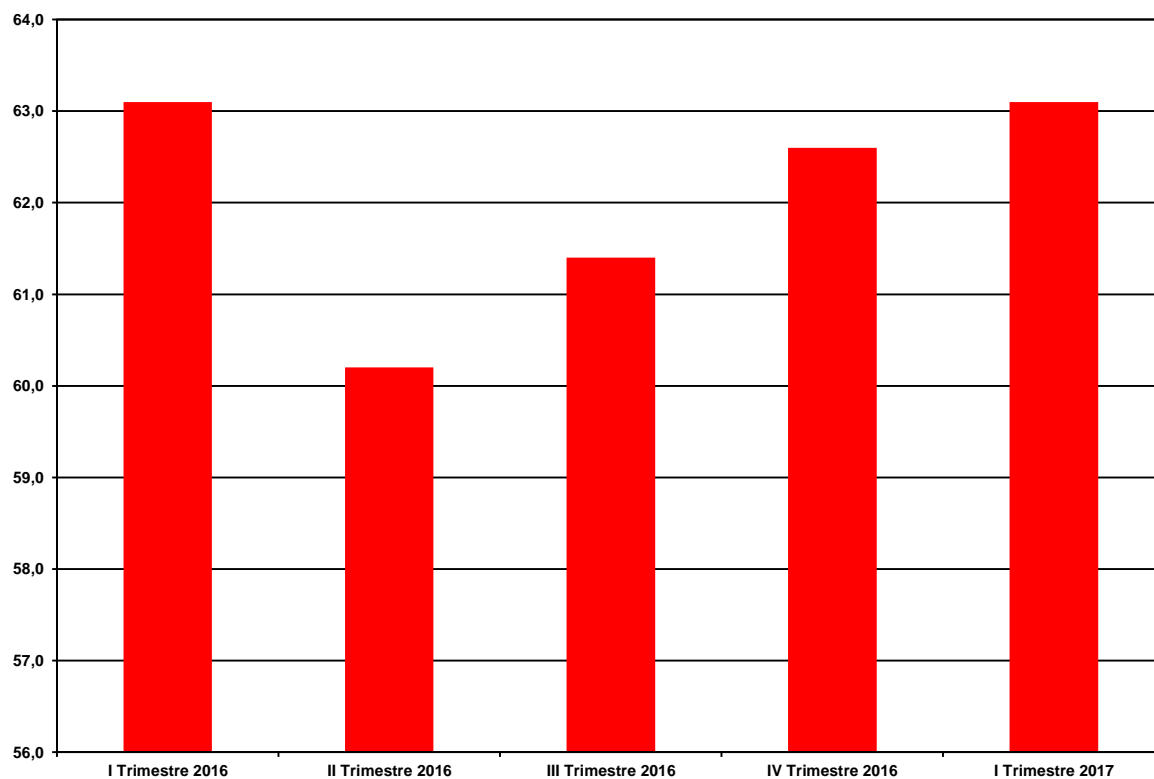

Tasso di occupazione (15-64 anni) - Femmine - dati trimestrali

Dati ultima  
rilevazione

Valore assoluto  
(F - Valori %)  
63,1

Ultimo dato  
aggiornato  
I trim. 2017

Variazione % annua

Trend  
↔