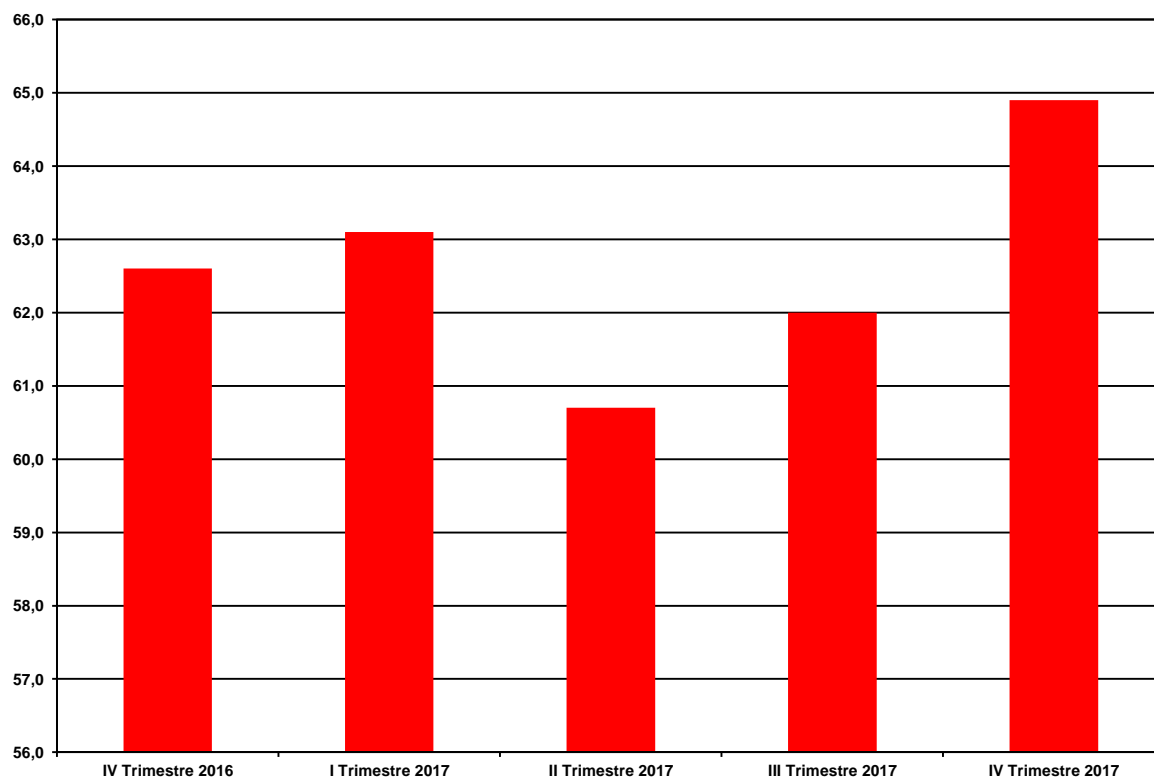

Tasso di occupazione (15-64 anni) - Femmine - dati trimestrali

Dati ultima
rilevazione

Valore assoluto
(F - Valori %)
64,9

Ultimo dato
aggiornato
IV trim. 2017

Variazione % annua

Trend