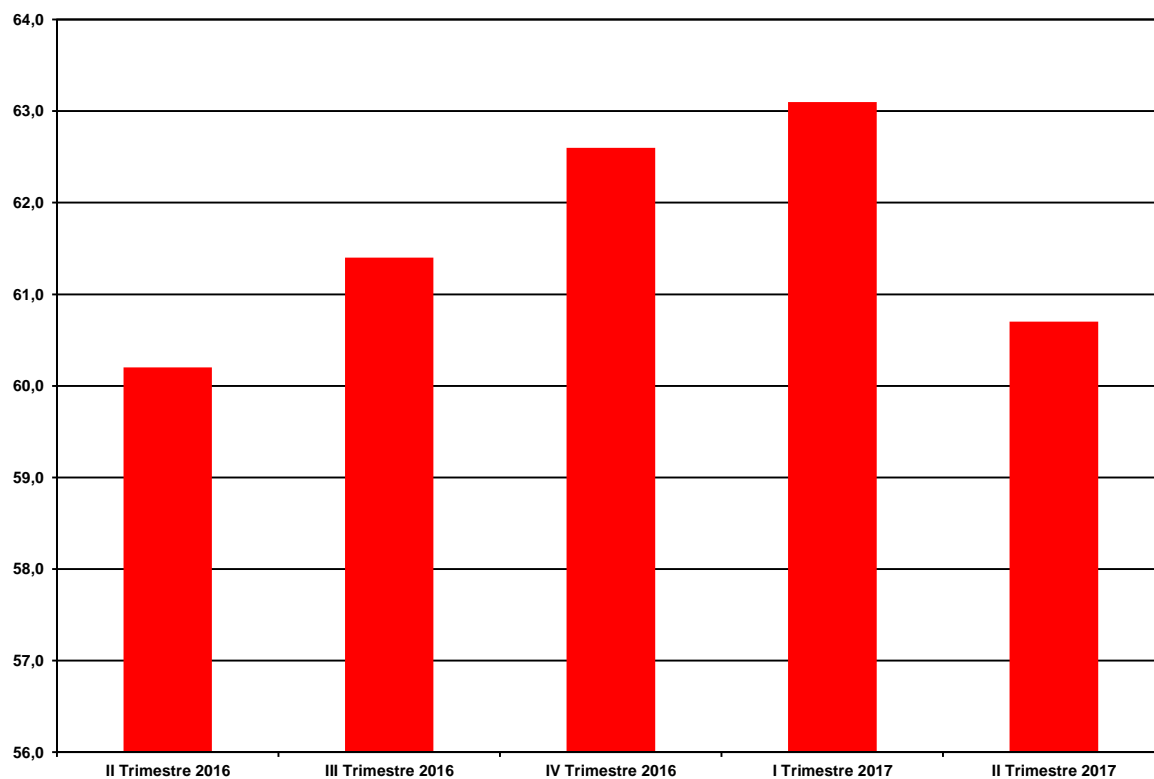

Tasso di occupazione (15-64 anni) - Femmine - dati trimestrali

Dati ultima
rilevazione

Valore assoluto
(F - Valori %)
60,7

Ultimo dato
aggiornato
II trim. 2017

Variazione % annua

Trend