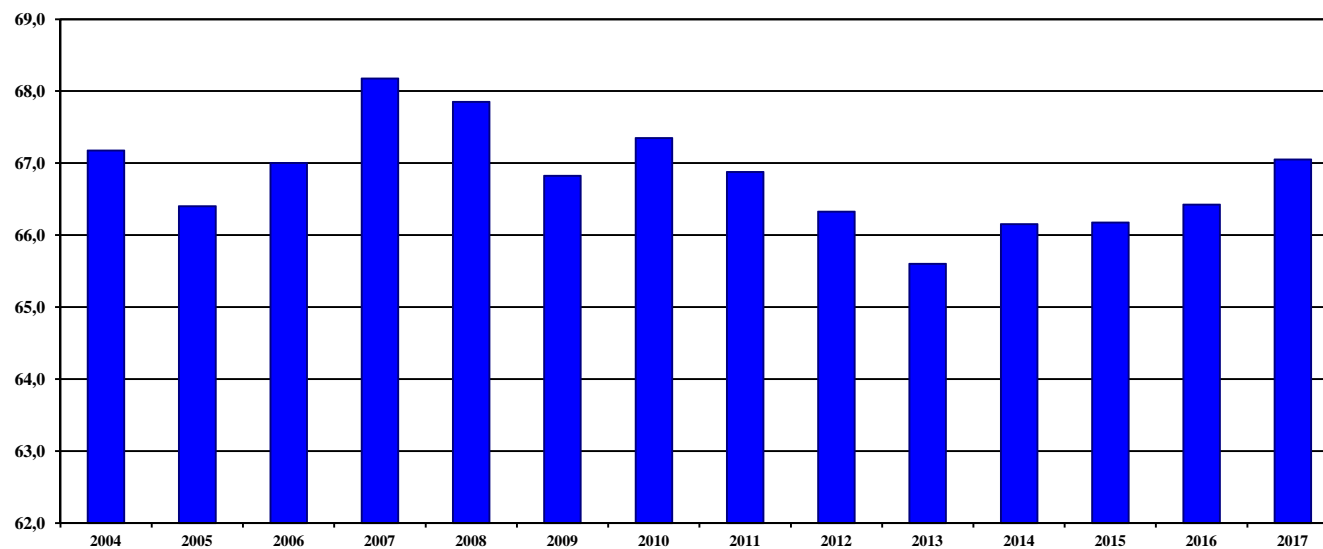

Tasso di occupazione (15-64) - Medie annuali

Fonte: Istat, RCFL

Dati ultima
rilevazione

Valore assoluto
(M e F - Valori %)

67,1

Ultimo dato
aggiornato

2017

Variazione %
annua

Trend