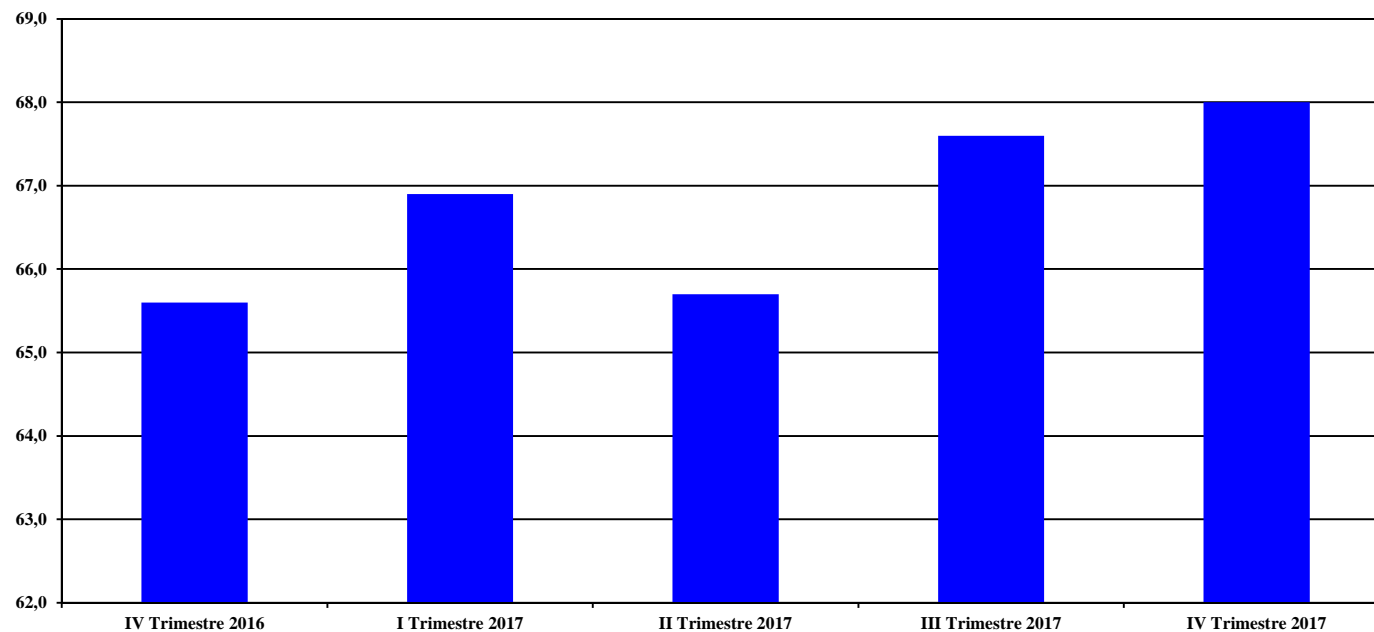

Tasso di occupazione (15-64) - dati trimestrali

Fonte: Istat RCFL

**Dati ultima
rilevazione**

**Valore assoluto
(M e F - valori %)**
67,6

**Ultimo dato
aggiornato**
IV trim. 2017

**Variazione %
annua**

Trend