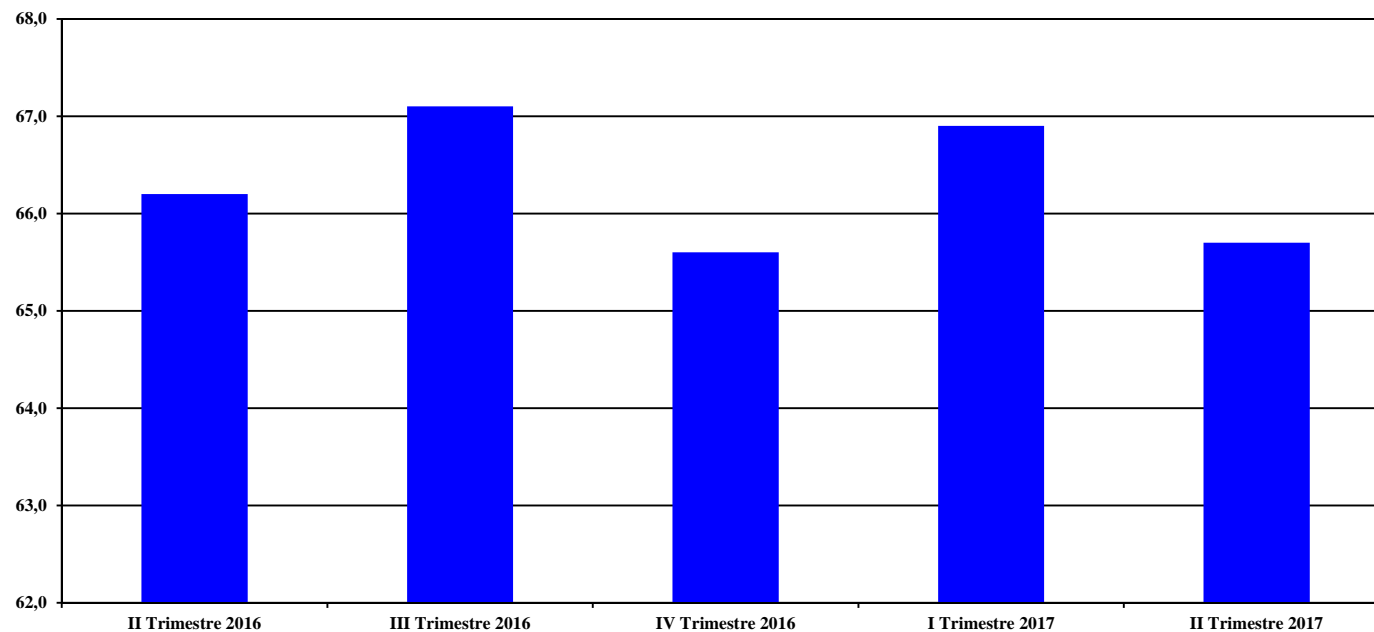

### Tasso di occupazione (15-64) - dati trimestrali

Fonte: Istat RCFL

**Dati ultima  
rilevazione**

**Valore assoluto  
(M e F - valori %)**  
65,7

**Ultimo dato  
aggiornato**  
II trim. 2017

**Variazione %  
annua**

**Trend**