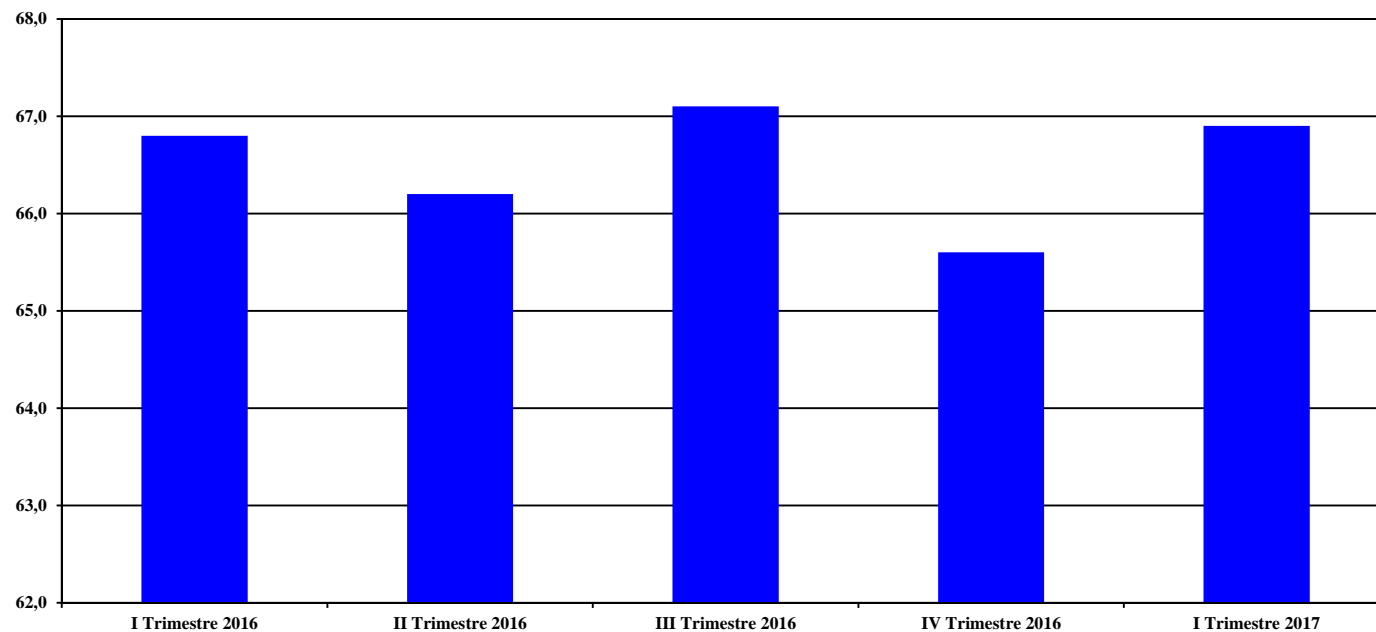

### Tasso di occupazione (15-64) - dati trimestrali

Fonte: Istat RCFL

Dati ultima  
rilevazione

Valore assoluto  
(M e F - valori %)  
66,9

Ultimo dato  
aggiornato  
I trim. 2017

Variazione %  
annua

Trend  
↑