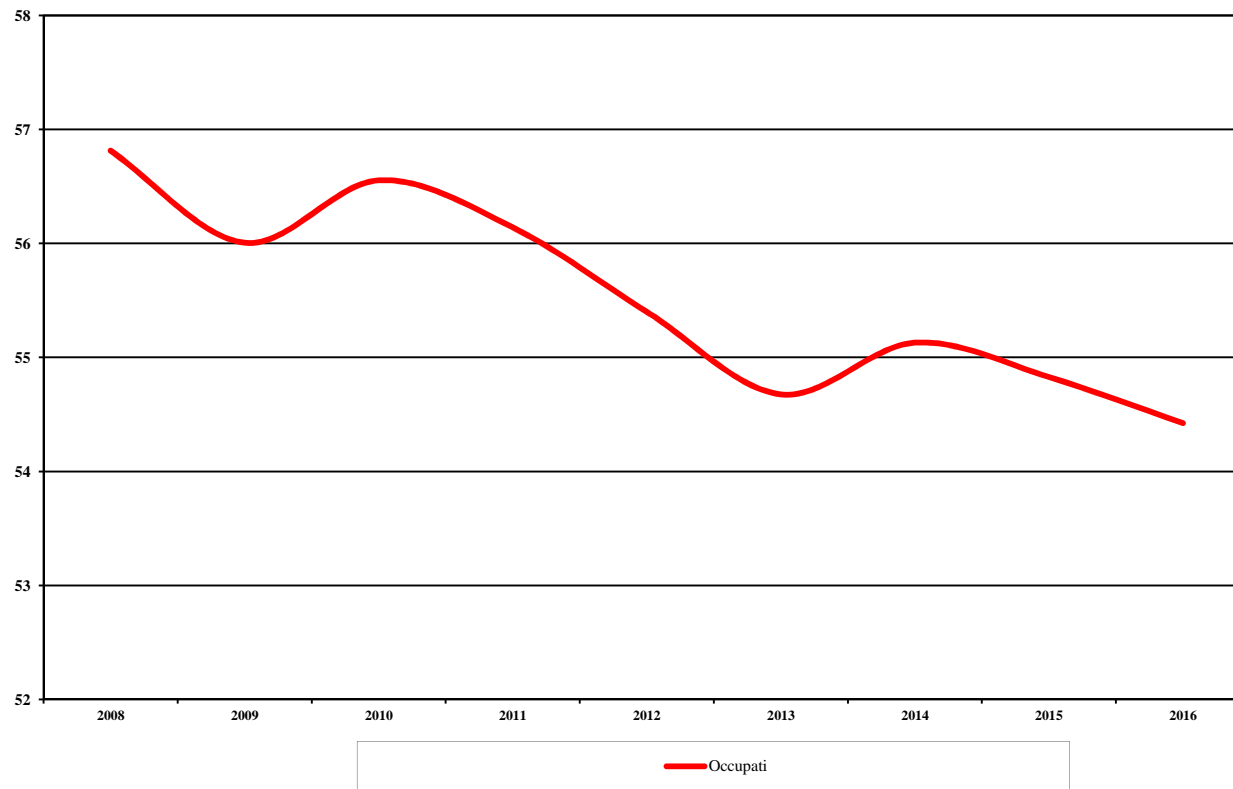

### Valle d'Aosta - occupazione - dati annuali - valori assoluti

Fonte: Istat, RCFL

**Dati ultima rilevazione**

**Valore assoluto  
(media in migliaia  
di unità)**

54,4

**Ultimo dato  
aggiornato  
2016**

**Variazione %  
annua  
-0,7**

**Trend**