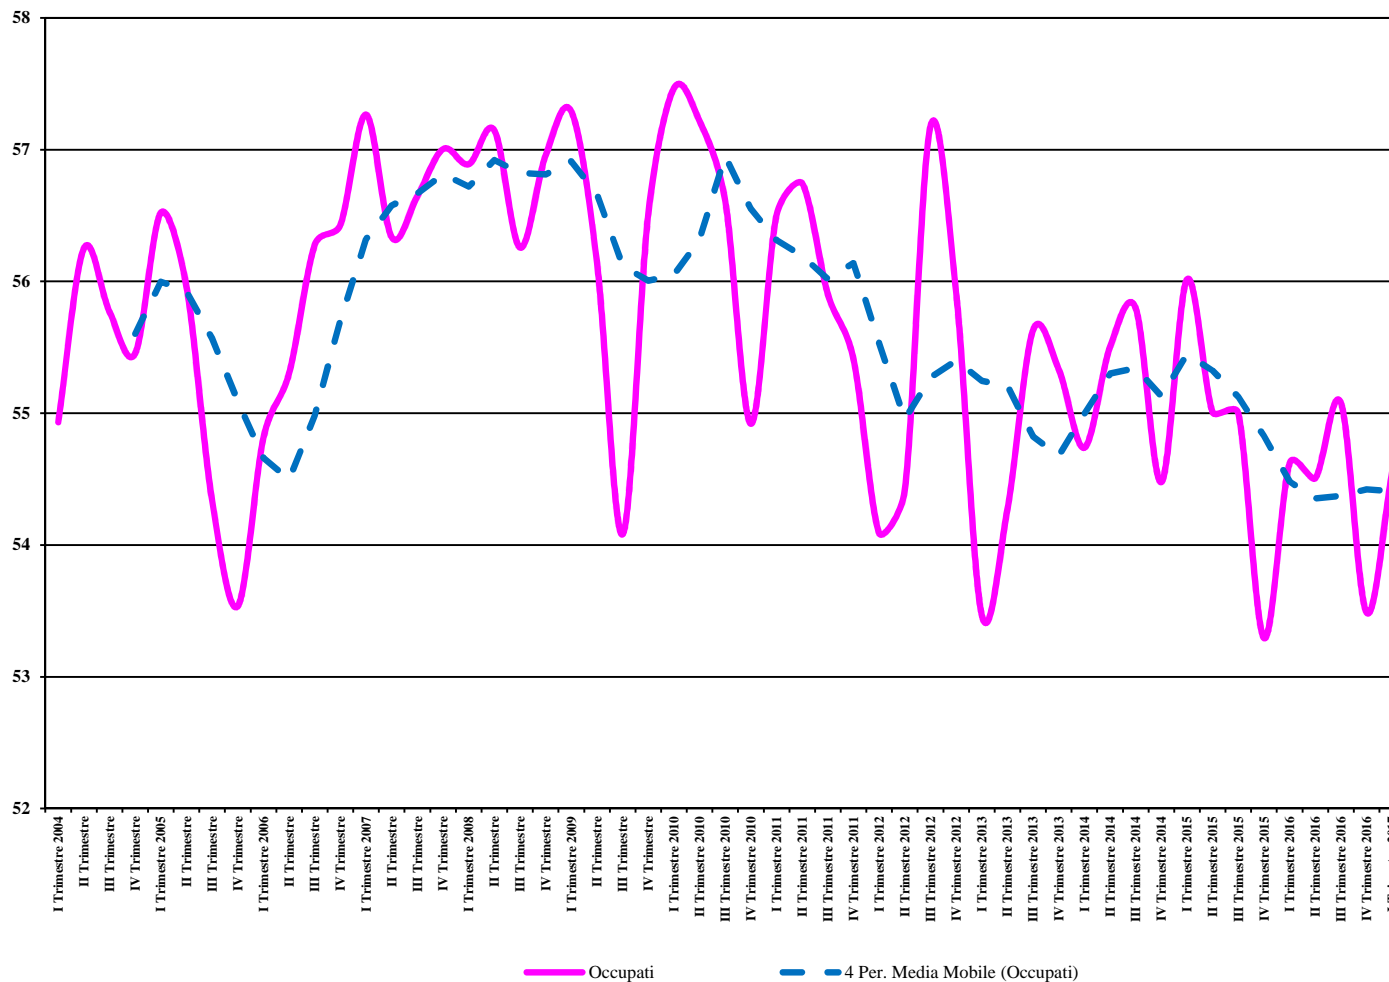

Fonte: Istat, RCFL

Valle d'Aosta - occupazione - dati trimestrali - valori assoluti

Dati ultima rilevazione

Valore assoluto (media in migliaia di unità)
55

Ultimo dato aggiornato
I trim. 2017

Variazione % annua
-0,1

Trend
↓