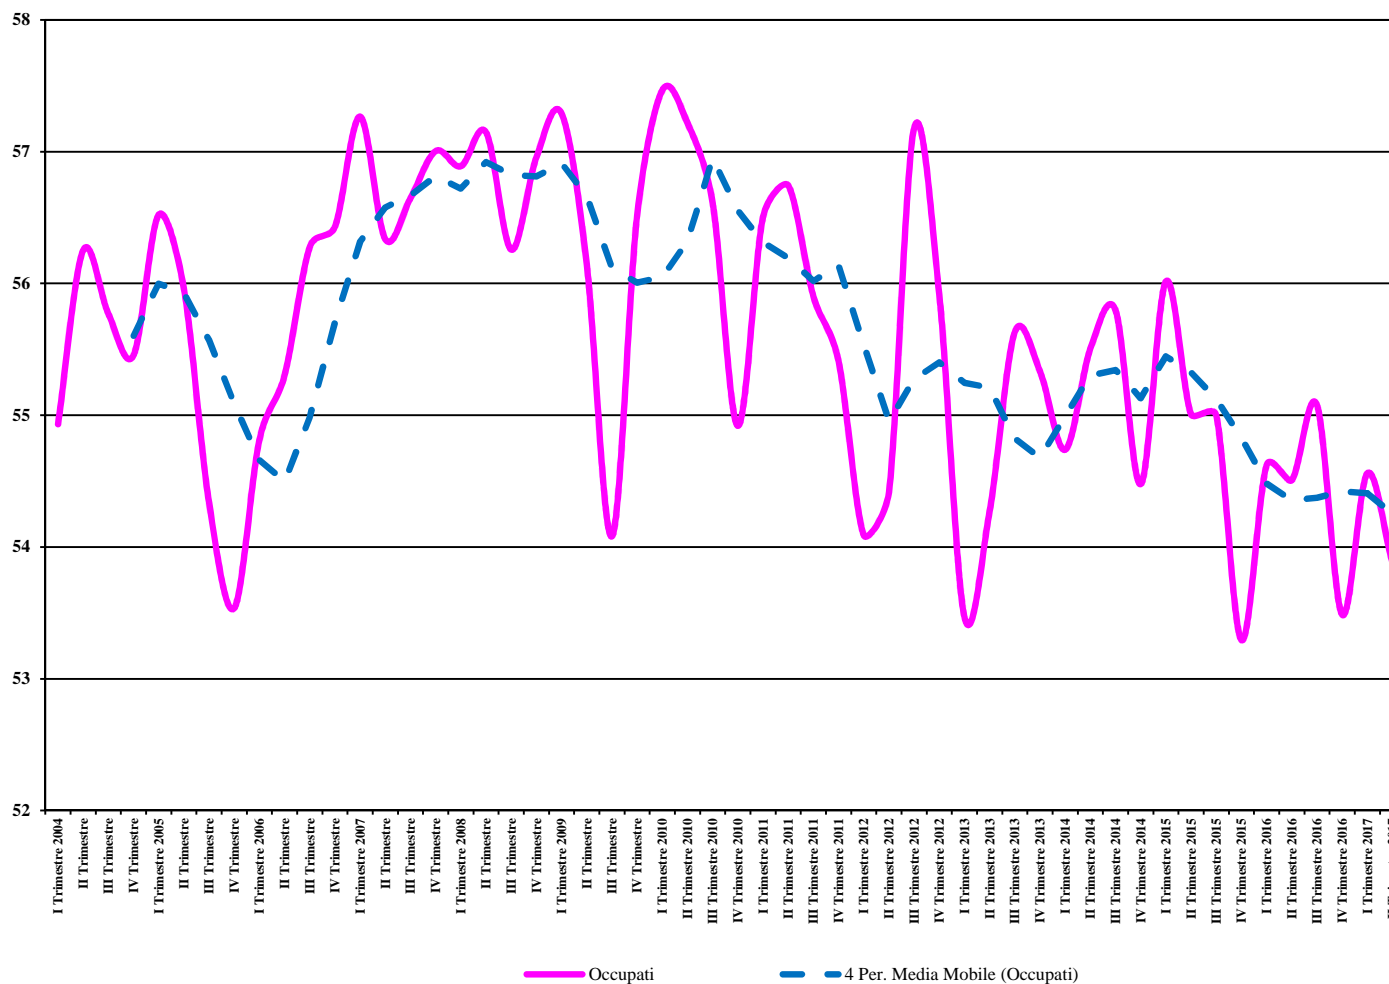

Fonte: Istat, RCFL

Valle d'Aosta - occupazione - dati trimestrali - valori assoluti

Dati ultima rilevazione

Valore assoluto (media in migliaia di unità)
54

Ultimo dato aggiornato
II trim. 2017

Variazione % annua
-1,2

Trend
↓