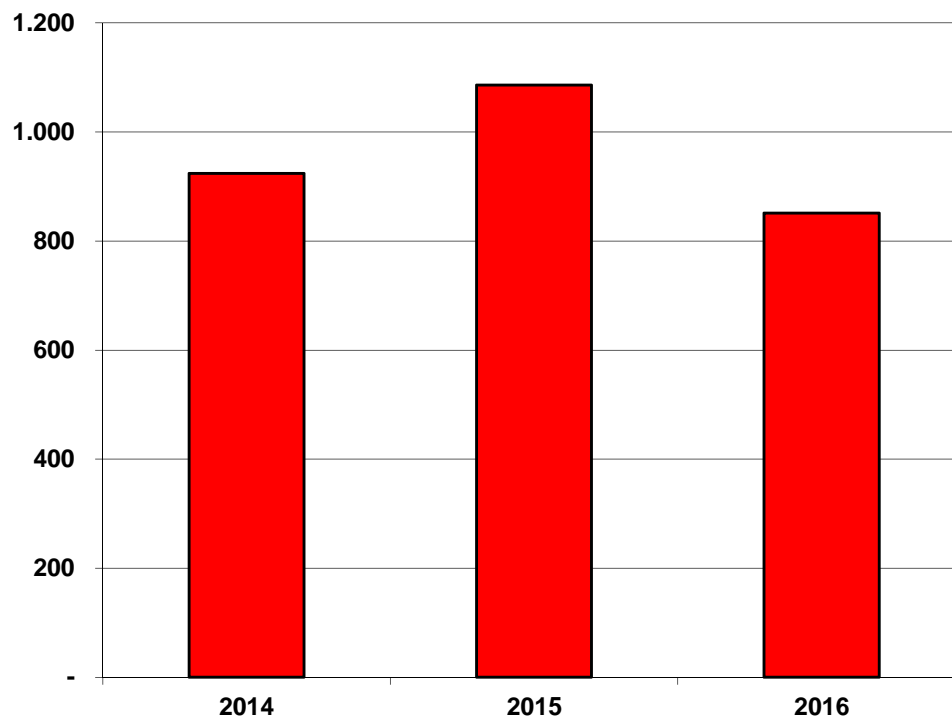

### TREND DELLE IMPRESE CESSATE TOTALI ANNI 2014-2016

Fonte: Camera Valdostana – Chambre valdôtaine

**Dati ultima  
rilevazione**

**Valore  
assoluto**  
851

**Ultimo dato  
aggiornato**  
2016

**Variazione %  
annua**  
-21,6

**Trend**  
