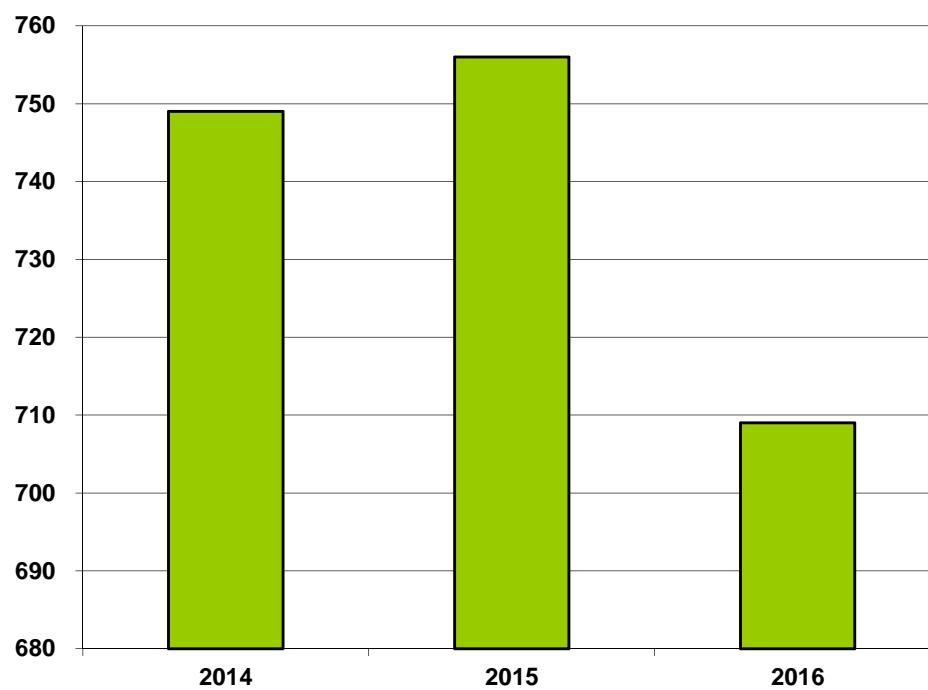

### TREND DELLE IMPRESE ISCRITTE ANNI 2014-2016

Fonte: Camera Valdostana – Chambre valdôtaine

**Dati ultima  
rilevazione**

**Valore  
assoluto**  
709

**Ultimo dato  
aggiornato**  
2016

**Variazione %  
annua**  
-6,2

**Trend**  
