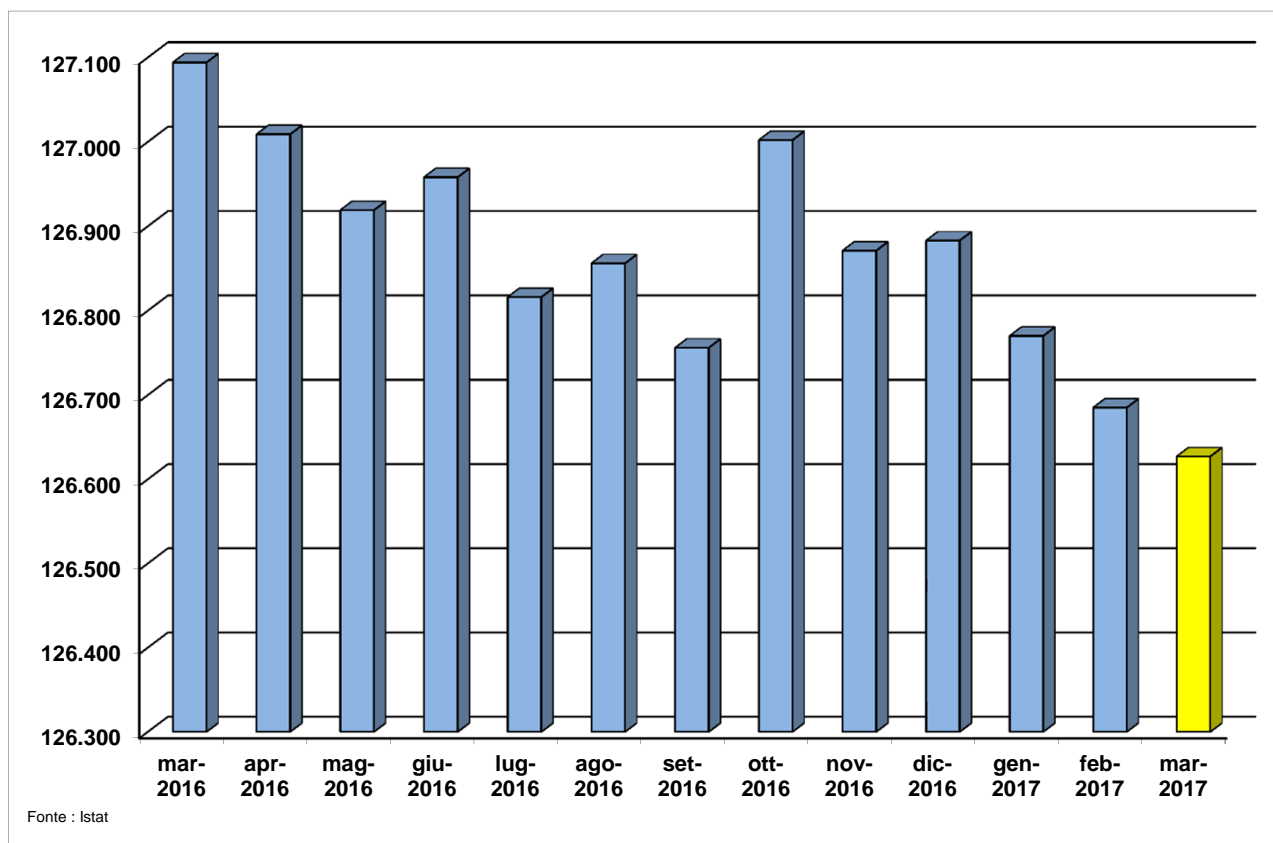

TREND DELLA POPOLAZIONE RESIDENTE MENSILE - VALLE D'AOSTA (ultimi 12 mesi disponibili)

**Dati ultima
rilevazione**

Valore assoluto
126.627

**Ultimo dato
aggiornato**
mar. 2017

**Variazione %
annua**
-0,4

Trend
↓