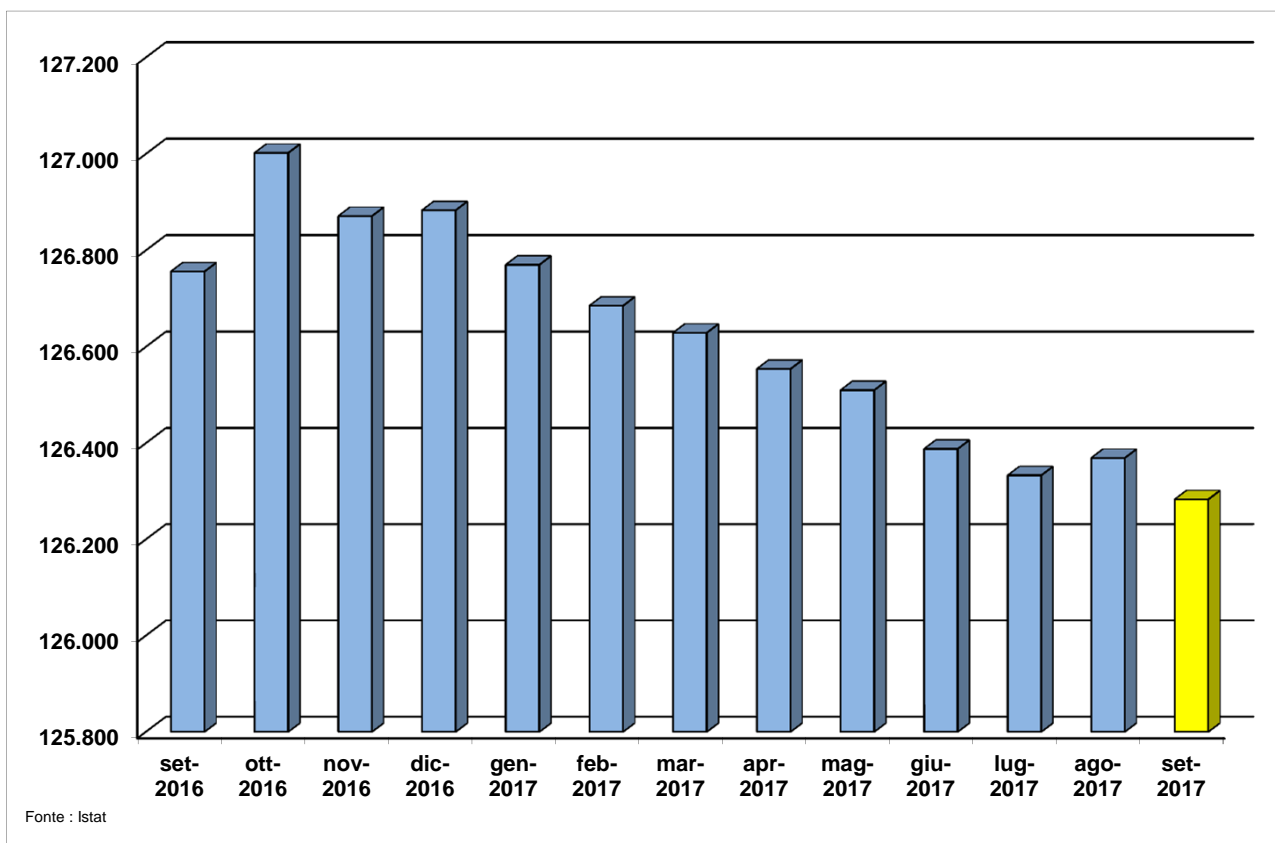

## TREND DELLA POPOLAZIONE RESIDENTE MENSILE - VALLE D'AOSTA (ultimi 12 mesi disponibili)

**Dati ultima  
rilevazione**

**Valore assoluto**  
126.283

**Ultimo dato  
aggiornato**  
sett. 2017

**Variazione %  
annua**  
-0,4

**Trend**  
↓