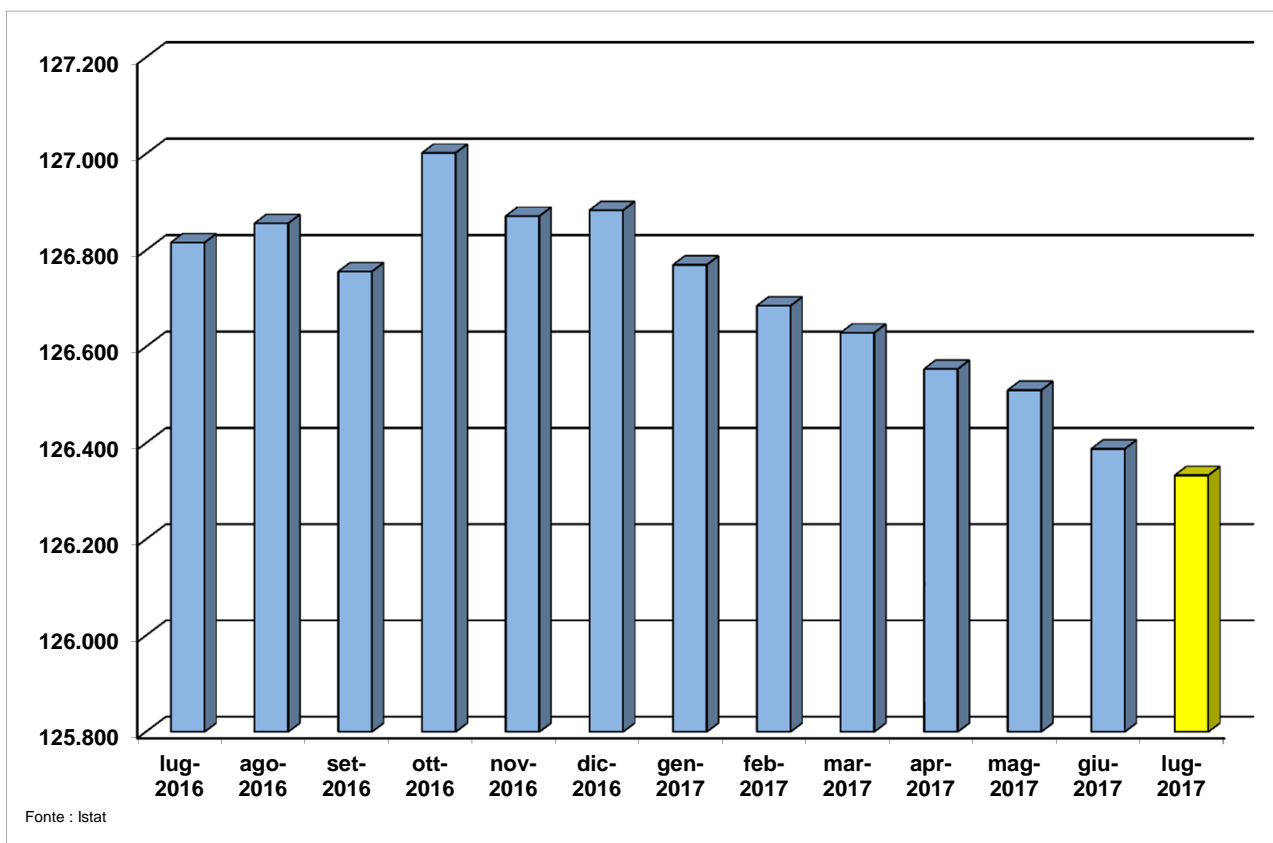

## TREND DELLA POPOLAZIONE RESIDENTE MENSILE - VALLE D'AOSTA (ultimi 12 mesi disponibili)

**Dati ultima  
rilevazione**

**Valore assoluto**  
126.333

**Ultimo dato  
aggiornato**  
lug. 2017

**Variazione %  
annua**  
-0,4

**Trend**  
↓