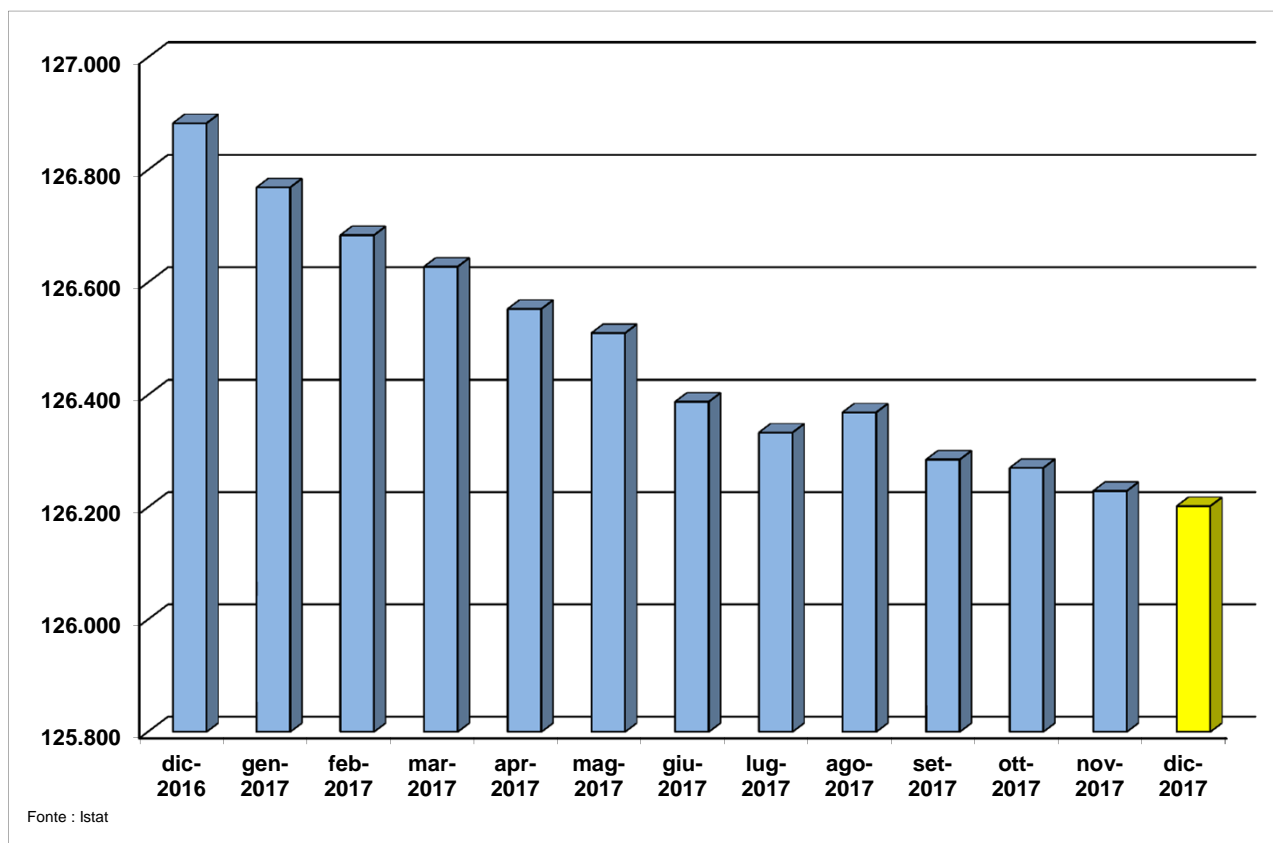

TREND DELLA POPOLAZIONE RESIDENTE MENSILE - VALLE D'AOSTA (ultimi 12 mesi disponibili)

**Dati ultima
rilevazione**

Valore assoluto
126.202

**Ultimo dato
aggiornato**
dic. 2017

**Variazione %
annua**
-0,5

Trend
↓