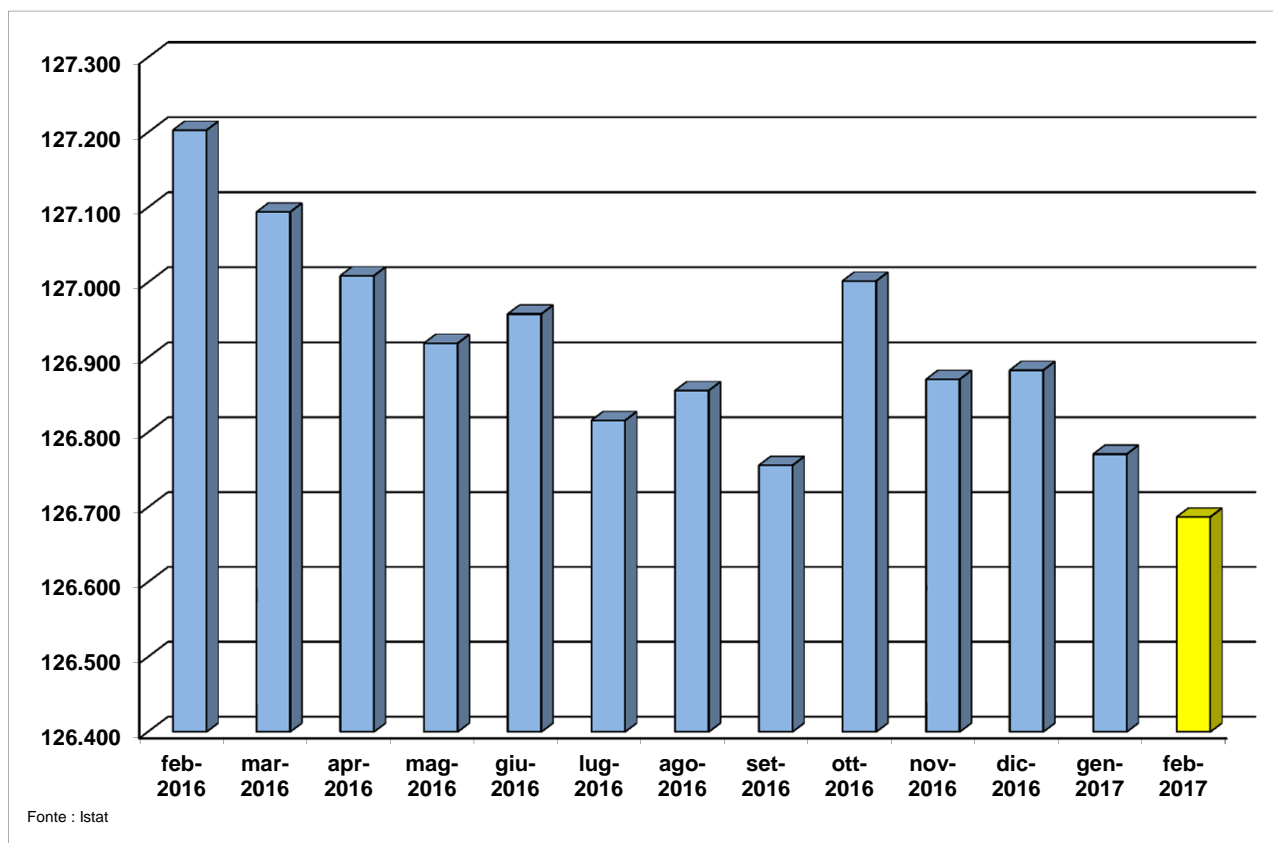

TREND DELLA POPOLAZIONE RESIDENTE MENSILE - VALLE D'AOSTA (ultimi 12 mesi disponibili)

**Dati ultima
rilevazione**

Valore assoluto
126.687

**Ultimo dato
aggiornato**
feb. 2017

**Variazione %
annua**
-0,4

Trend
↓