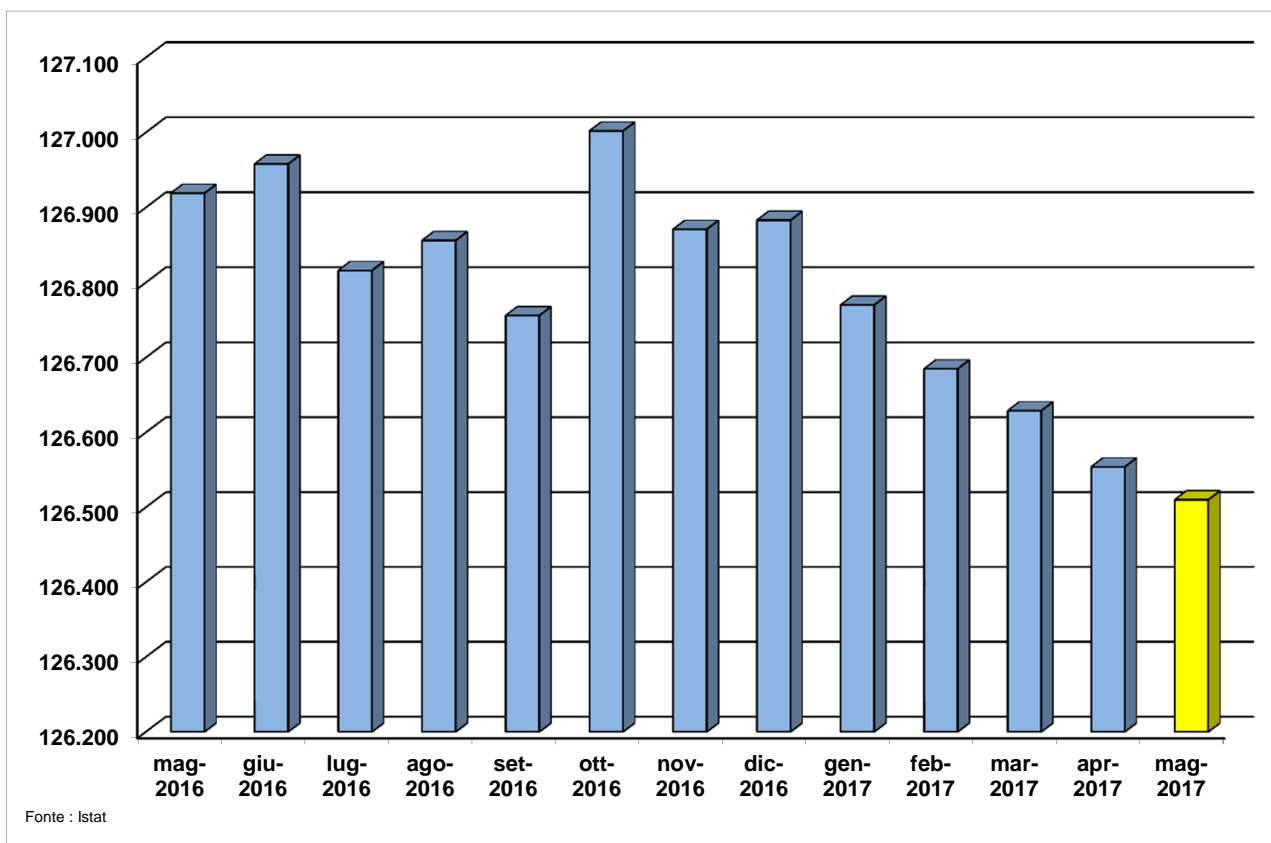

TREND DELLA POPOLAZIONE RESIDENTE MENSILE - VALLE D'AOSTA (ultimi 12 mesi disponibili)

Dati ultima rilevazione

Valore assoluto
126.510

Ultimo dato aggiornato
mag. 2017

Variazione % annua
-0,3

Trend
↓