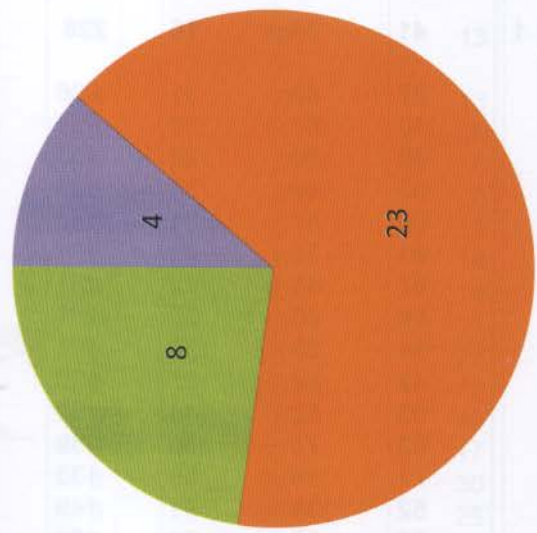

RAPPRESENTAZIONI GRAFICHE ATTRIBUZIONE SEGGI

Composizione del Consiglio regionale

Seggi attribuiti alle liste

Seggi attribuiti ai "programmi"

PROGRAMMA IL POPOLO DELLA LIBERTÀ

- PROGRAMMA STELLA ALPINA - UDC VALLÉE D'AOSTE
- FEDERAZIONE AUTONOMISTA - FÉDÉRATION AUTONOMISTE UNION VALDÔTAINE
- PROGRAMMA VDA VIVE RENOUVEAU ARCOBALENO VALLÉE D'AOSTE PARTITO DEMOCRATICO