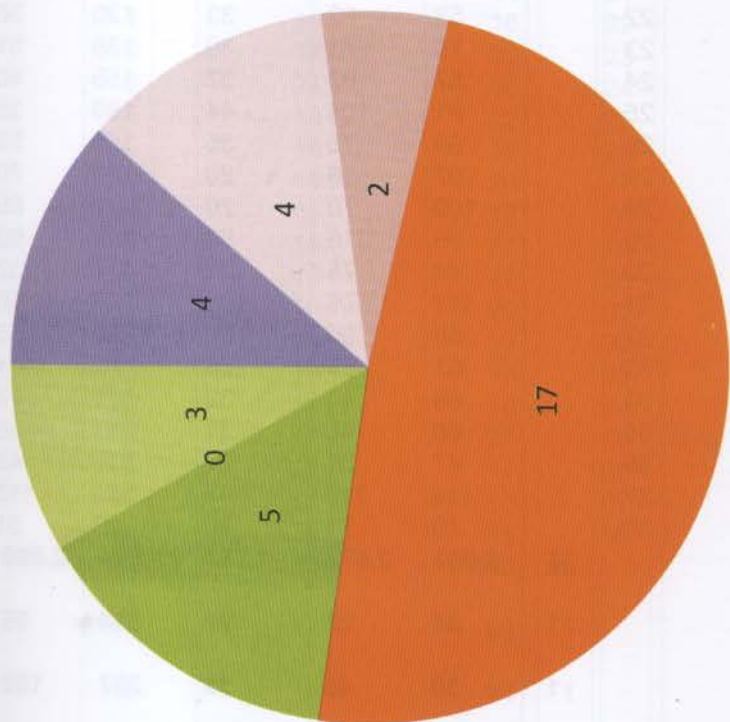

RAPPRESENTAZIONI GRAFICHE ATTRIBUZIONE SEGGI

Composizione del Consiglio regionale

Seggi attribuiti alle liste

Seggi attribuiti ai "programmi"

PROGRAMMA IL POPOLO DELLA LIBERTÀ

- PROGRAMMA STELLA ALPINA - UDC VALLÉE D'AOSTE
- FEDERAZIONE AUTONOMISTA - FÉDÉRATION AUTONOMISTE UNION VALDÔTAINE
- PROGRAMMA VDA VIVE RENOUVEAU ARCOBALENO VALLÉE D'AOSTE PARTITO DEMOCRATICO