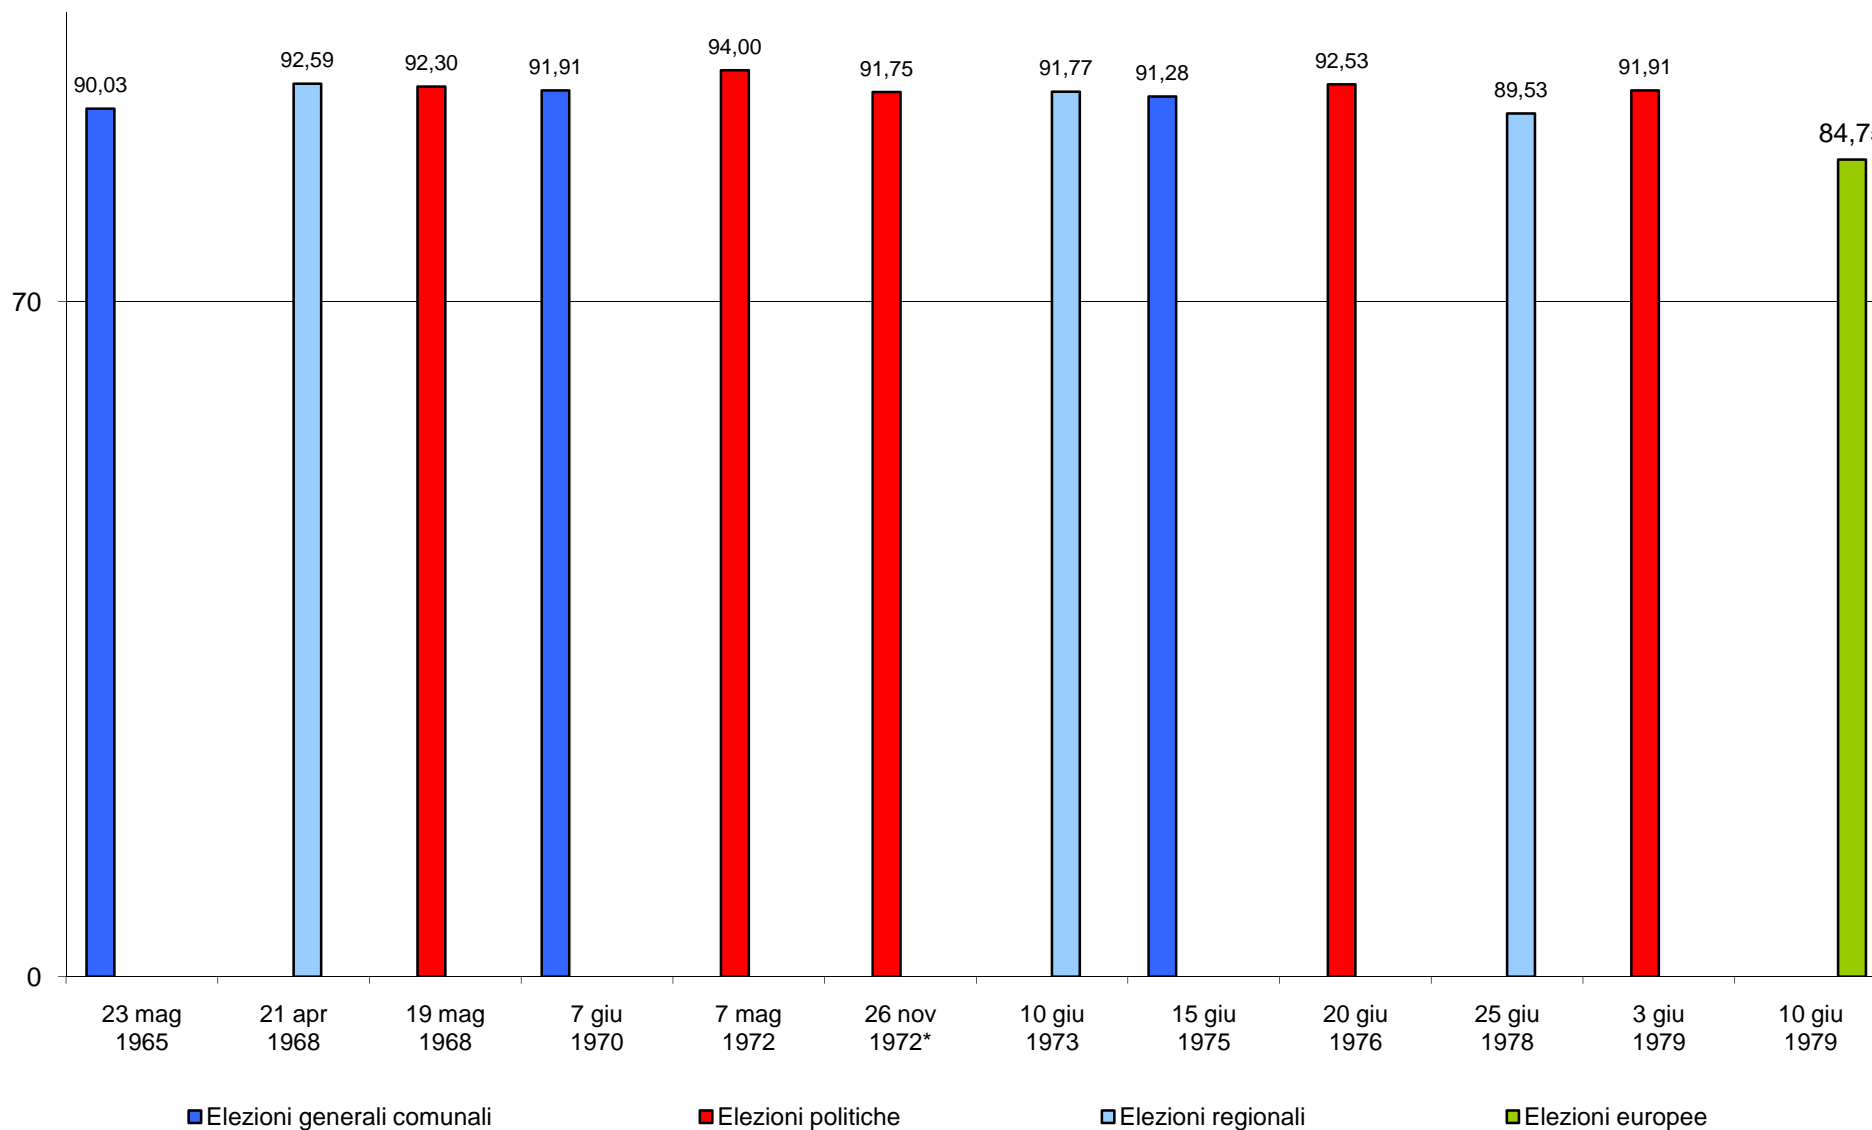

1946-2009 La partecipazione al voto: confronto tra le percentuali dei votanti alle elezioni comunali generali, regionali, politiche ed europee.

1946-2009 La partecipazione al voto: confronto tra le percentuali dei votanti alle elezioni comunali generali, regionali, politiche ed europee.