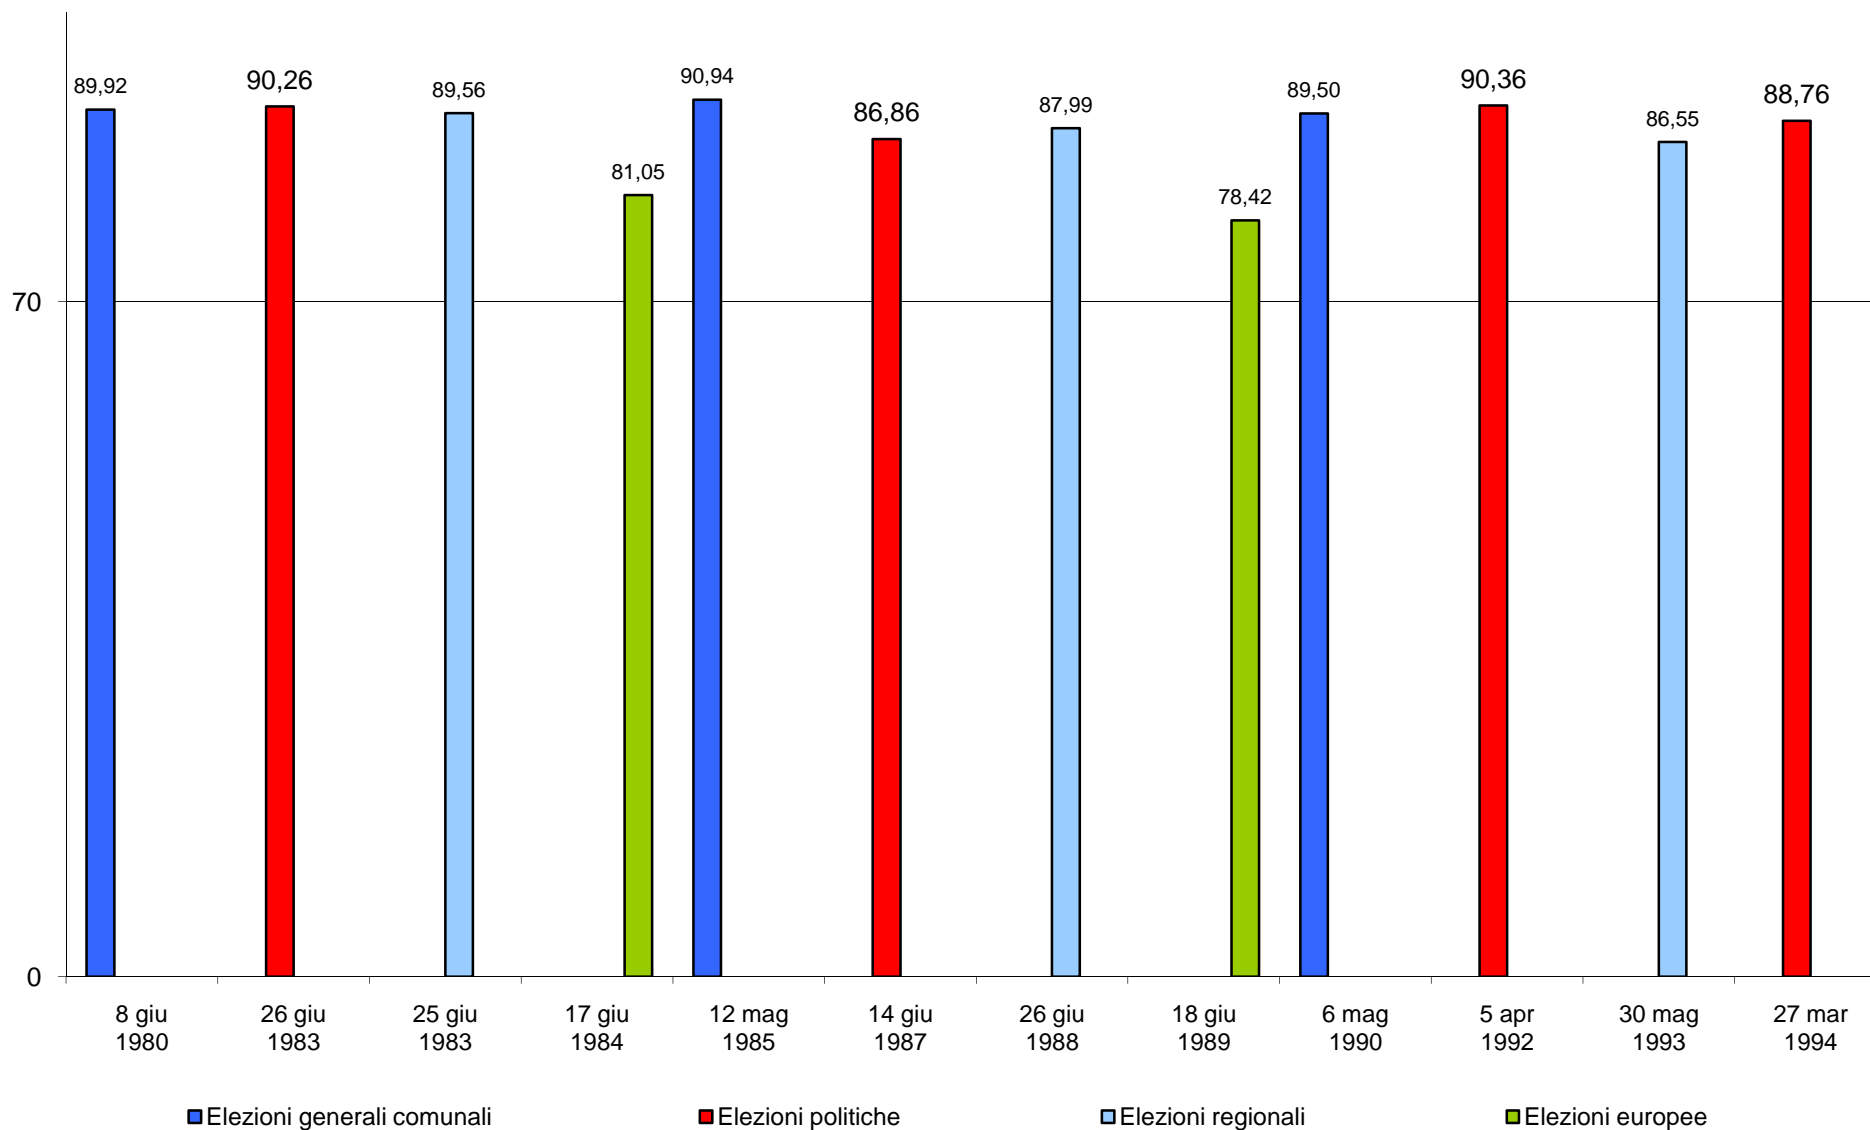

1946-2009 La partecipazione al voto: confronto tra le percentuali dei votanti alle elezioni comunali generali, regionali, politiche ed europee.

1946-2009 La partecipazione al voto: confronto tra le percentuali dei votanti alle elezioni comunali generali, regionali, politiche ed europee.