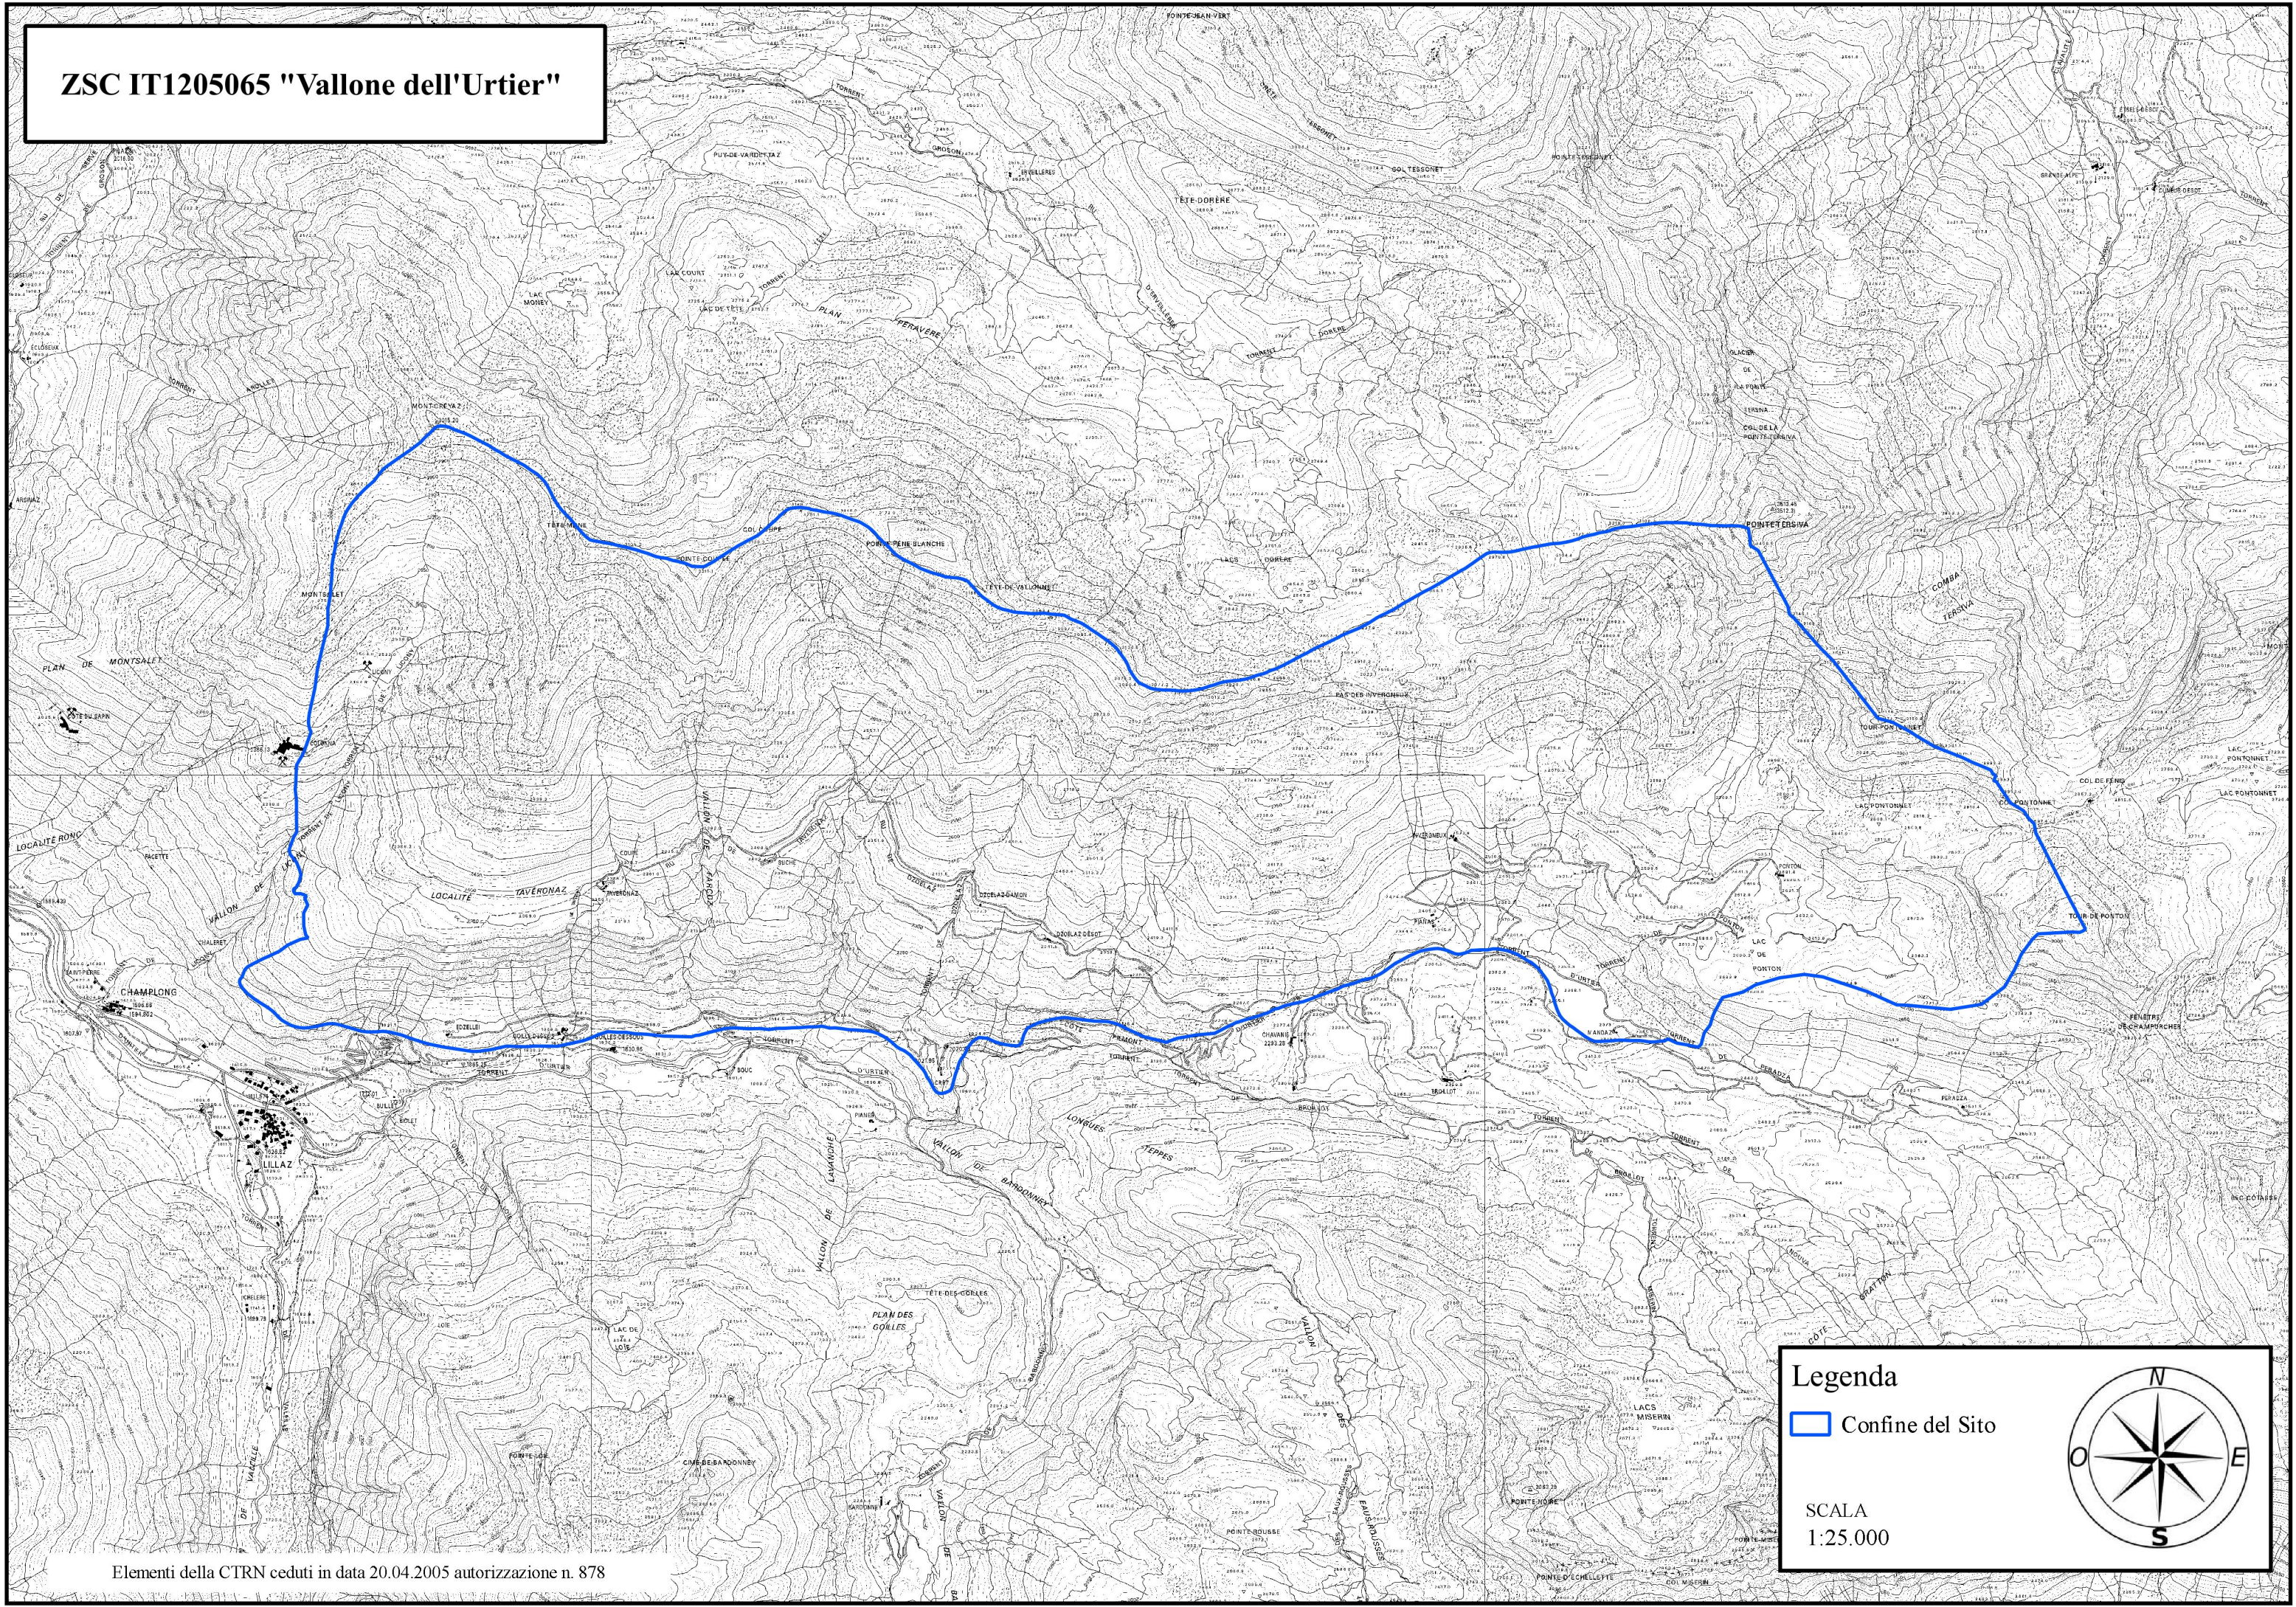

ZSC IT1205065 "Vallone dell'Urtier"

Legenda

□ Confine del Sito

SCALA
1:25.000