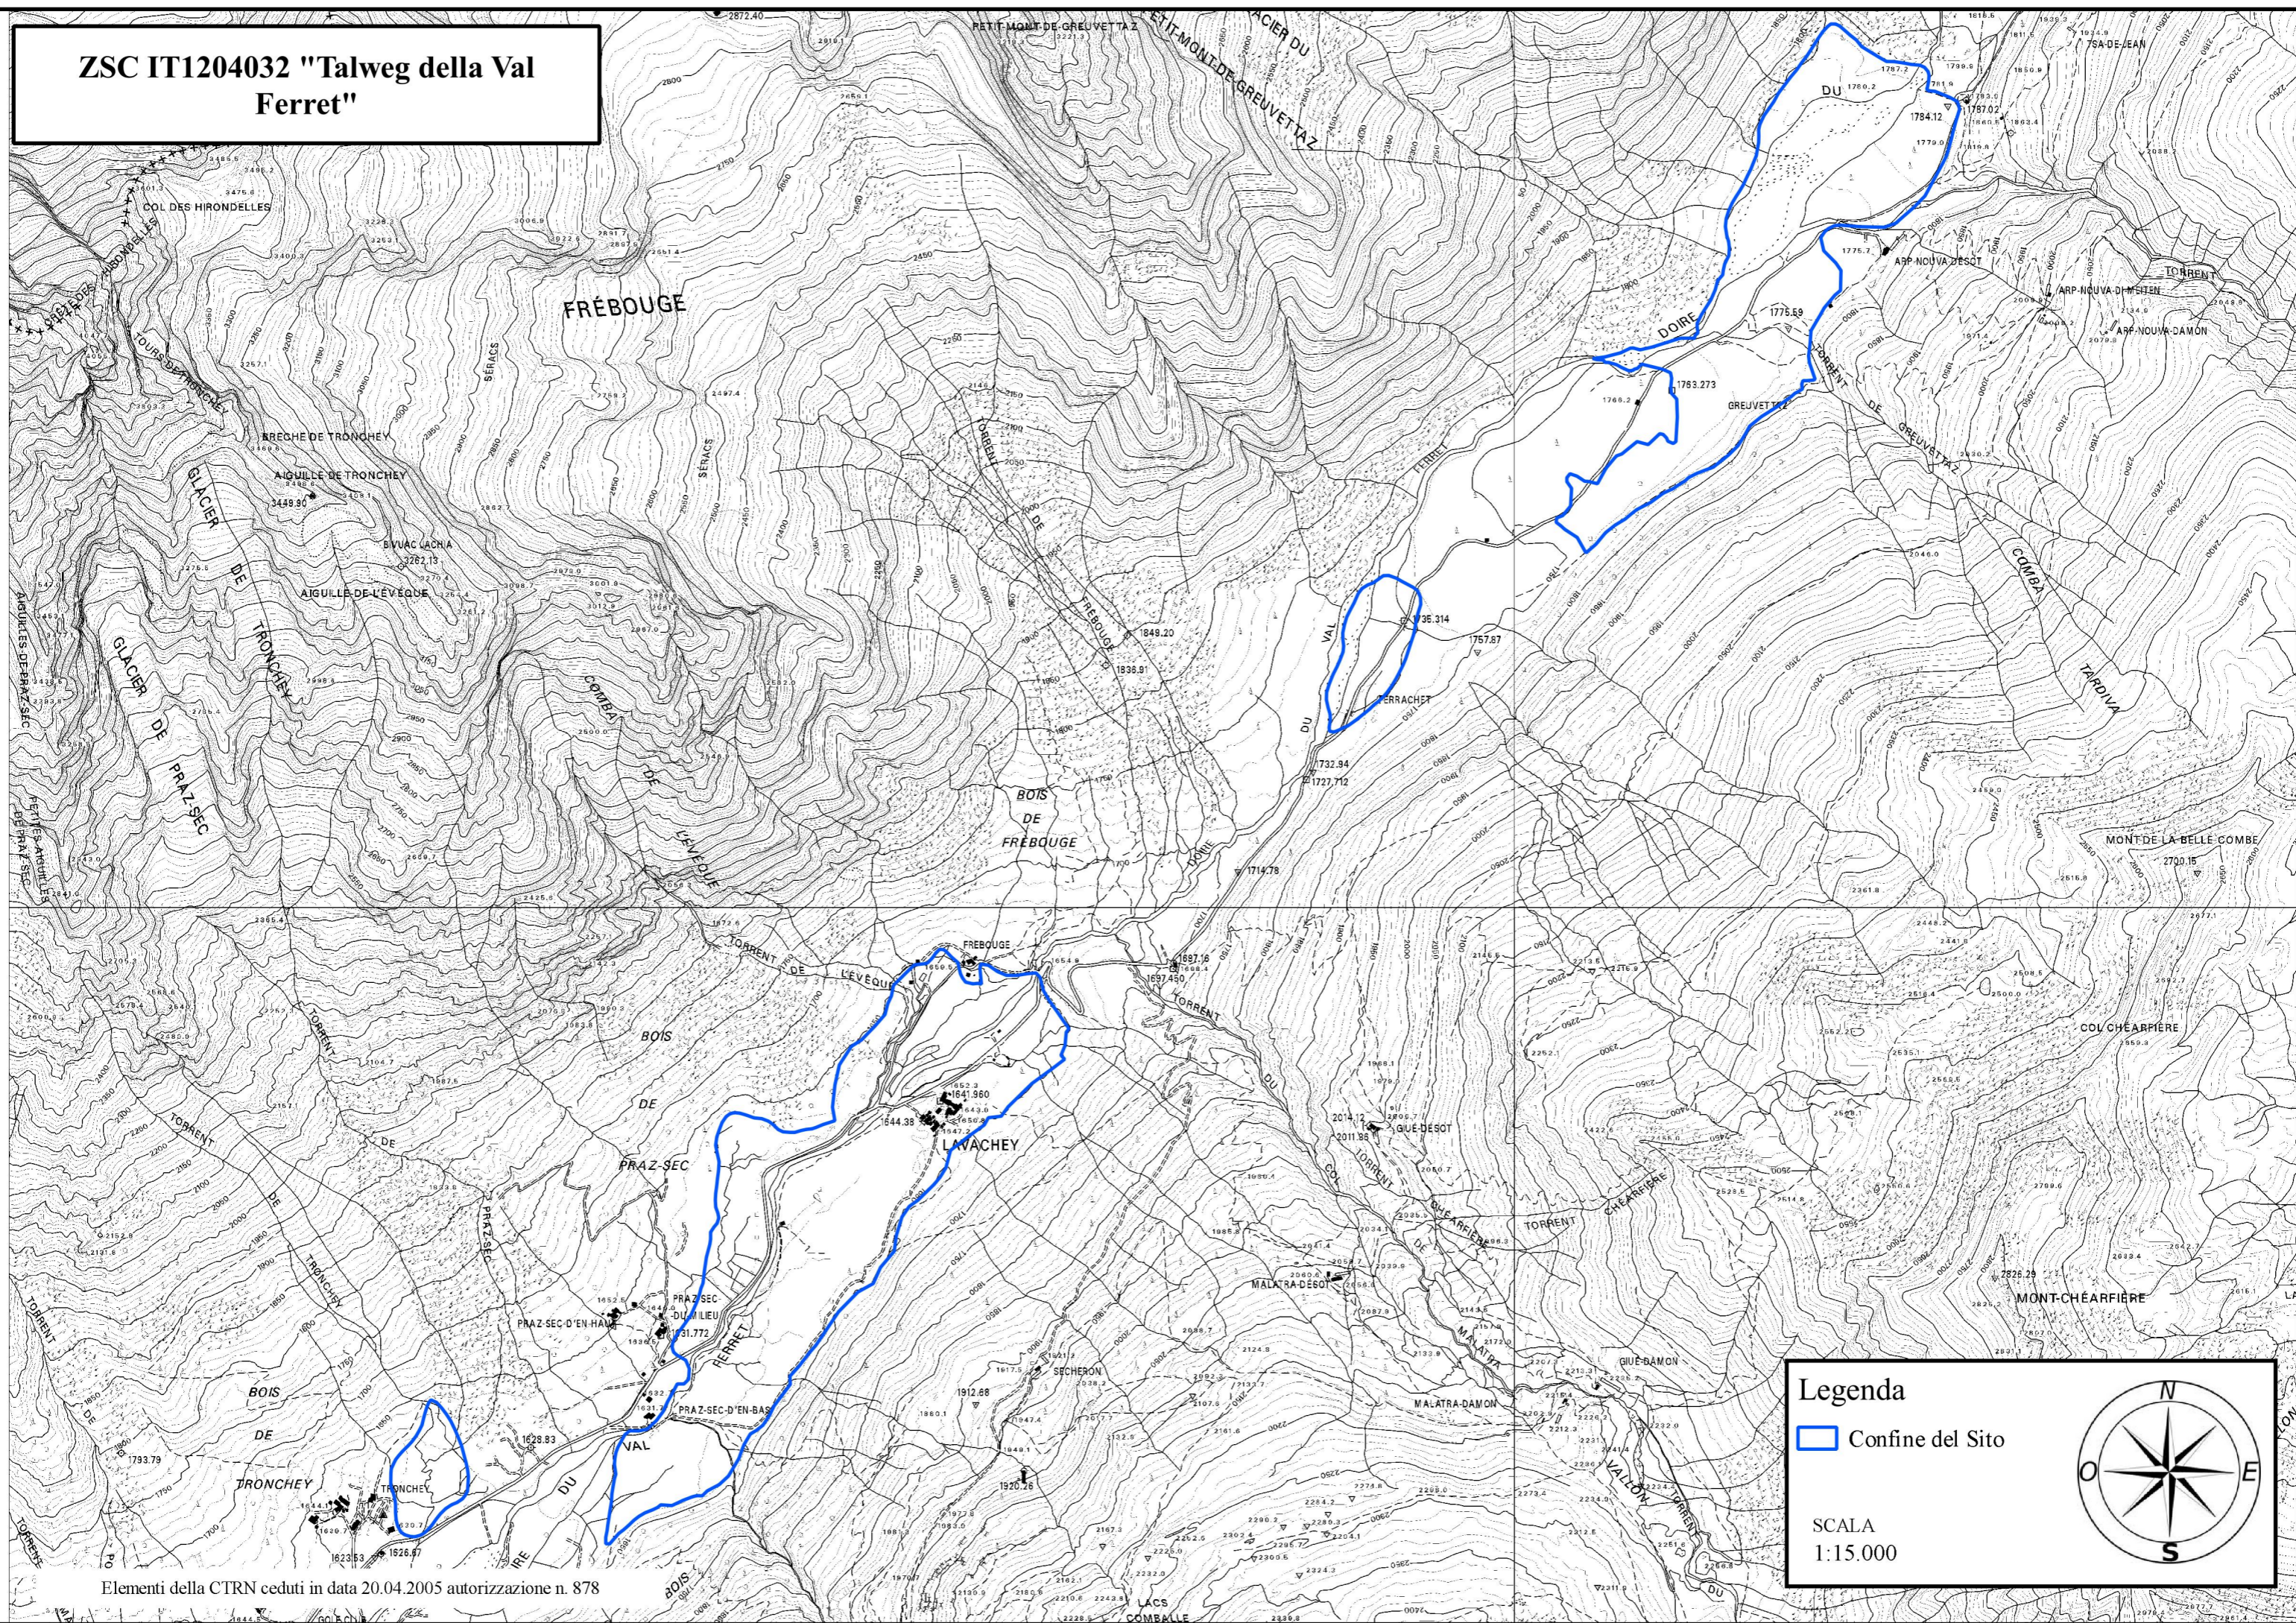

# ZSC IT1204032 "Talweg della Val Ferret"

**Legenda**

□ Confine del Sito

SCALA  
1:15.000