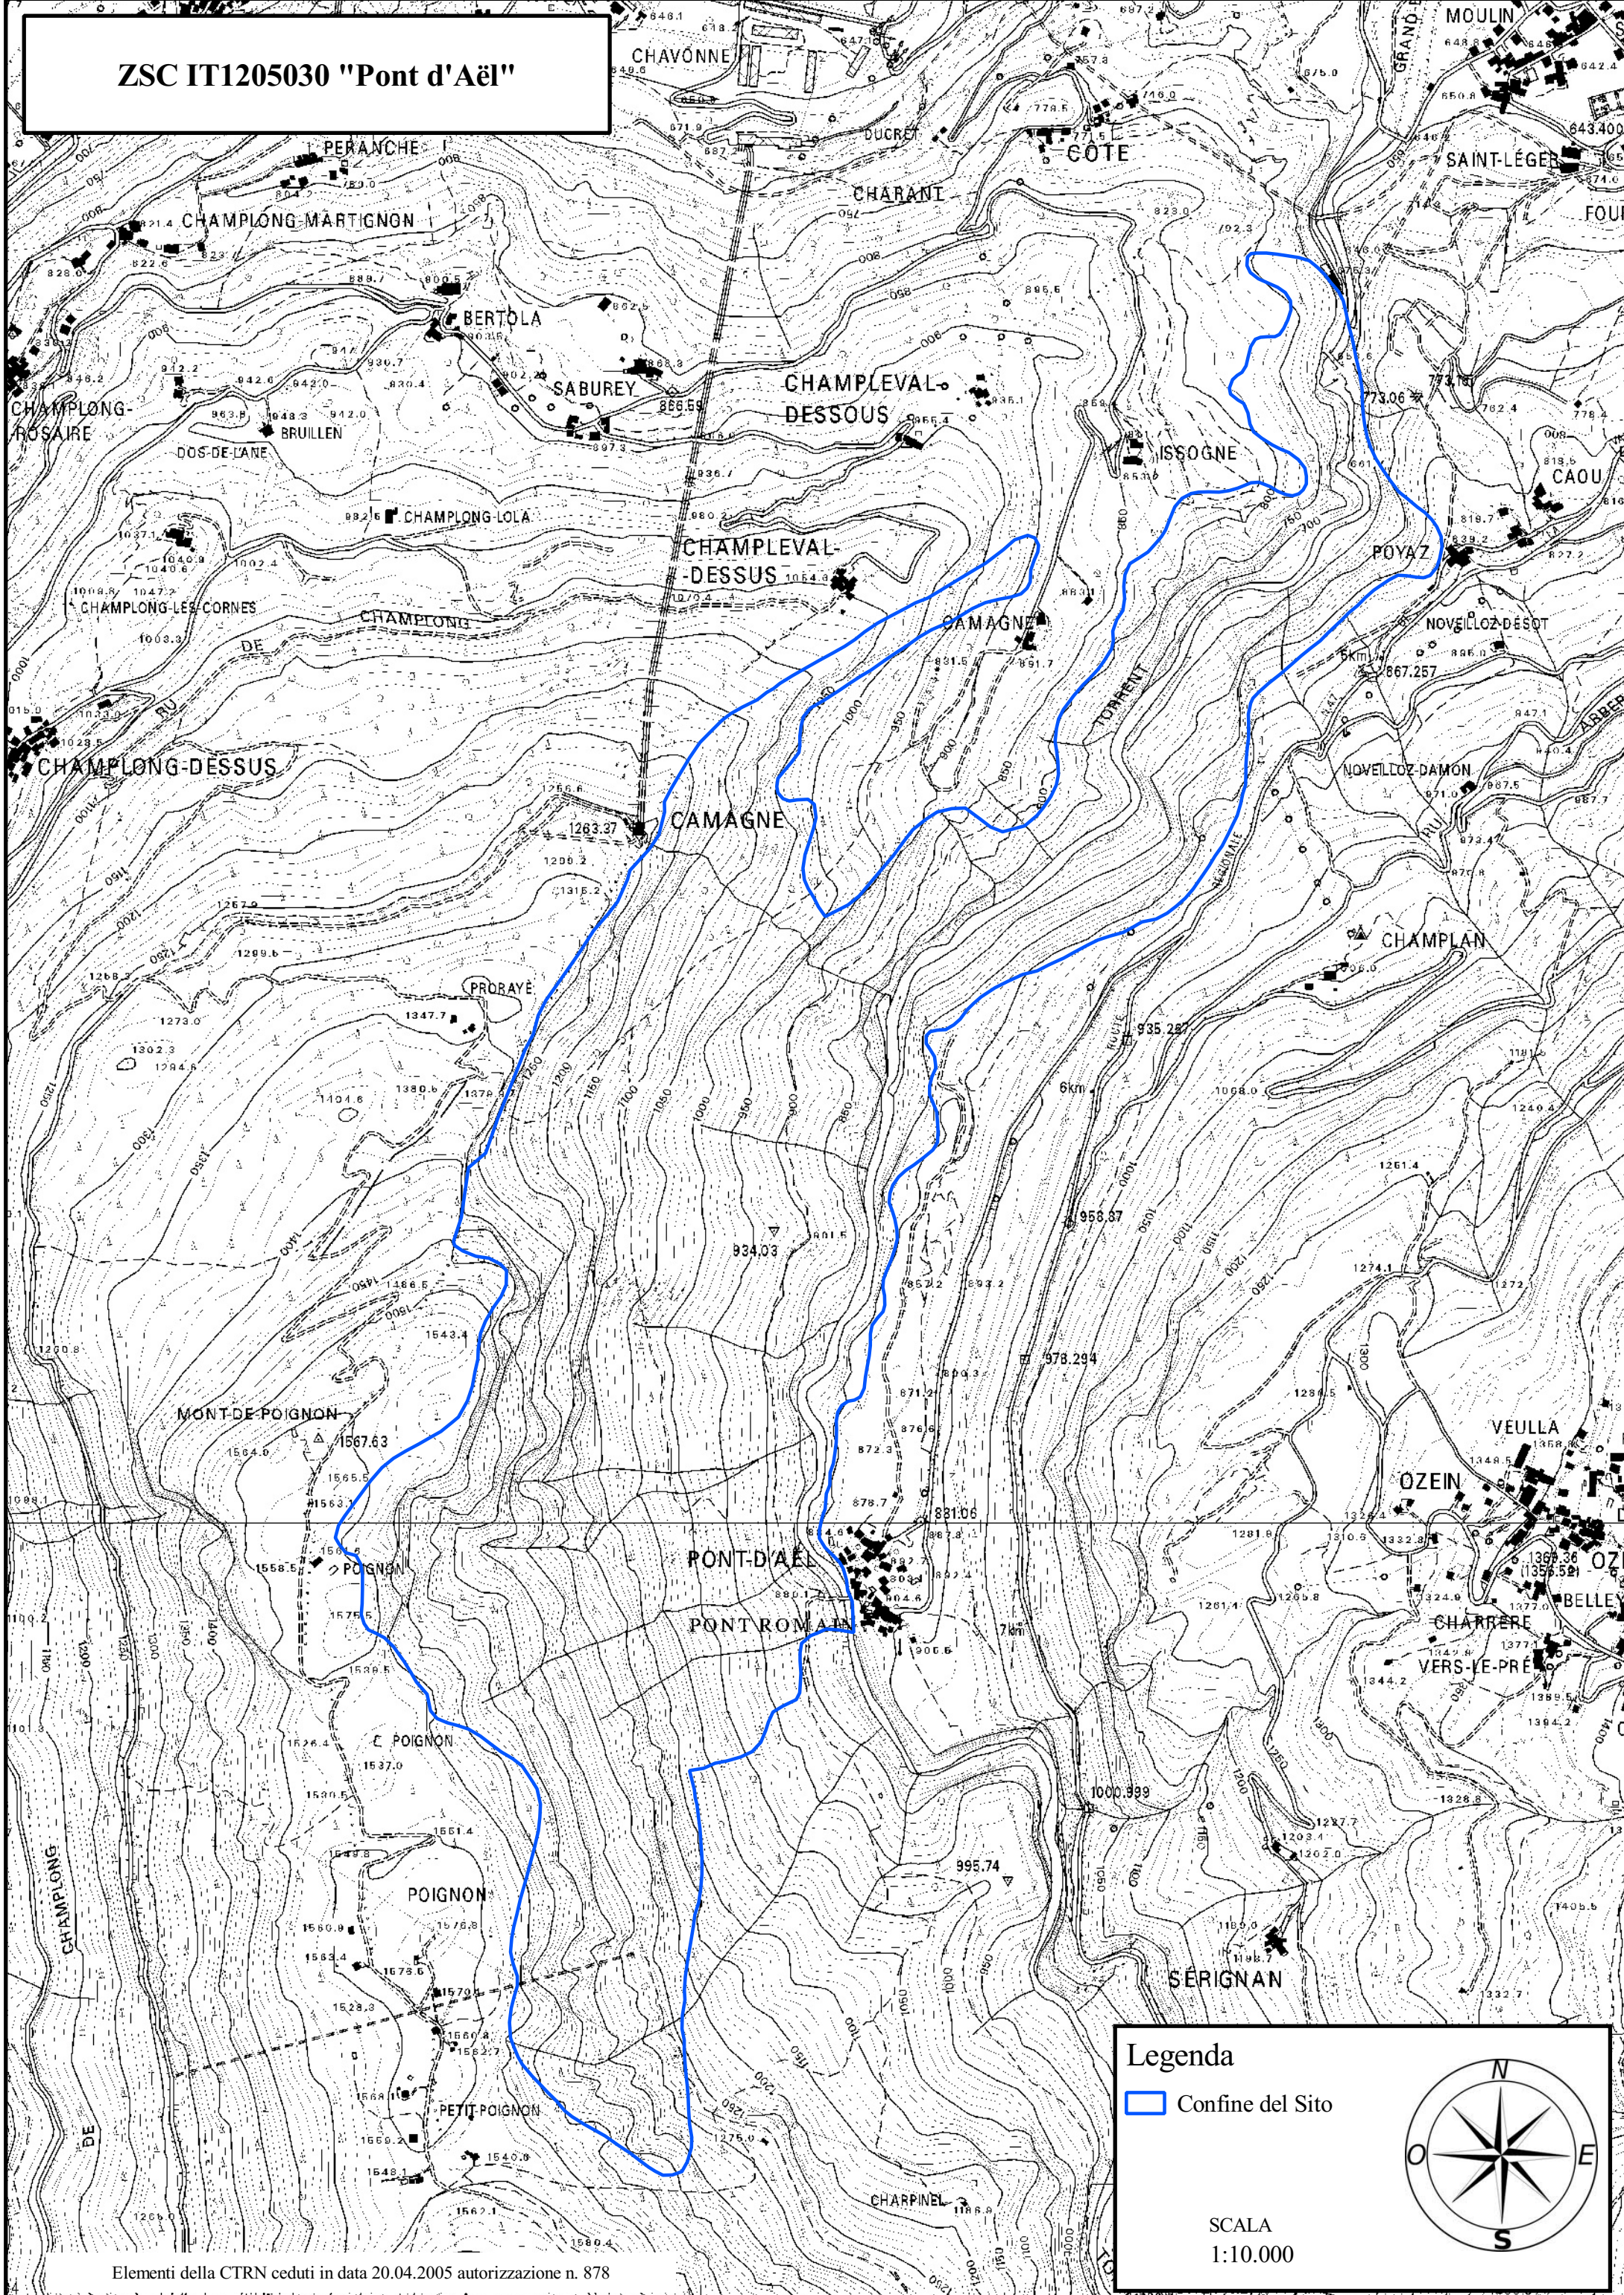

ZSC IT1205030 "Pont d'Aël"

Legenda

- Confine del Sito

SCALA
1:10.000