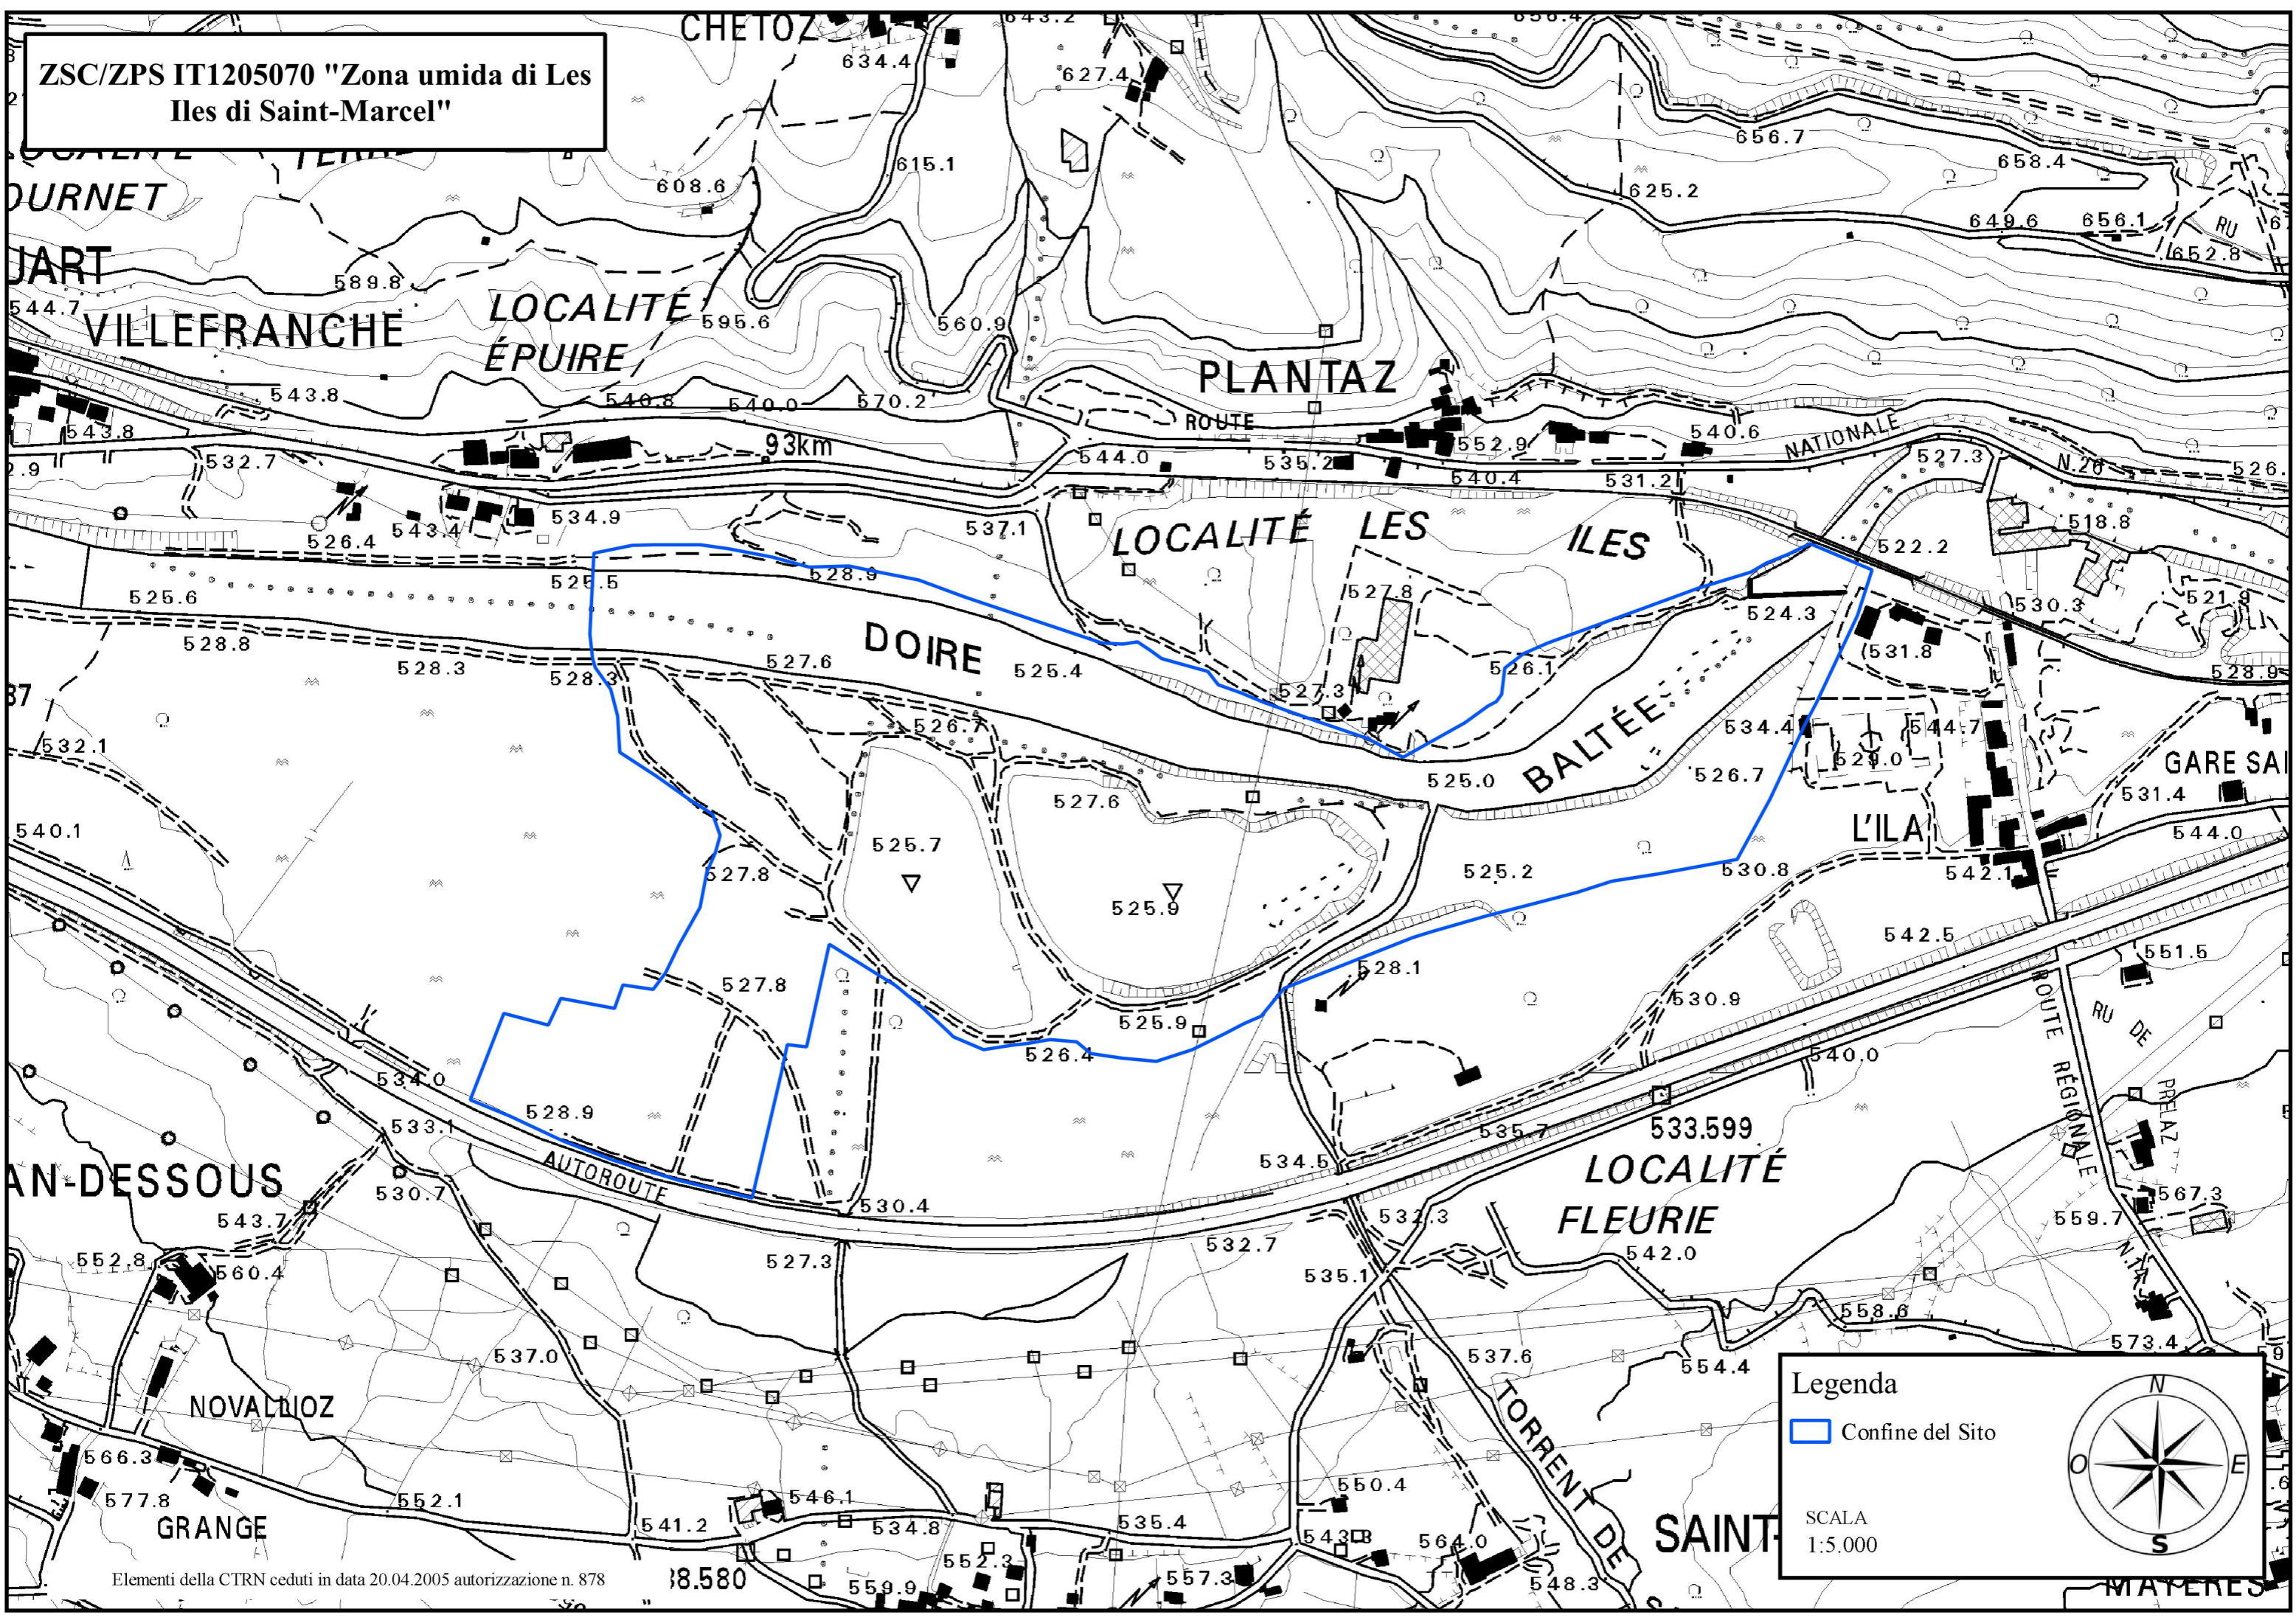

ZSC/ZPS IT1205070 "Zona umida di Les Iles di Saint-Marcel"

DURNET
JART
VILLEFRANCHE

LOCALITE
ÉPUIRE

PLANTAZ

LOCALITE LES
ILES

DOIRE

BALTÉE

L'ILA

GARE SA

AN-DESSOUS

LOCALITE
FLEURIE

NOVALLOZ

GRANGE

TORRENT DE

SAINT

Legenda

- Confine del Sito

SCALA
1:5.000